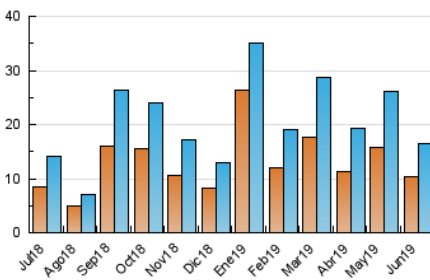

4.3 Per mesos

N. únics / Visites (x 1000)