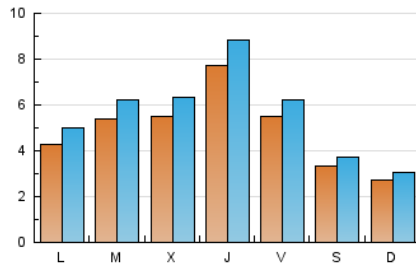

4. Gràfiques (Nacional)

4.1 Per dia de la setmana (promig)

N. únics / Visites (x 100)