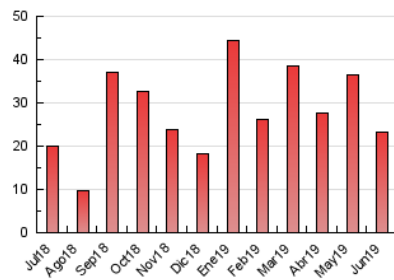

Pàgines (x 1000)