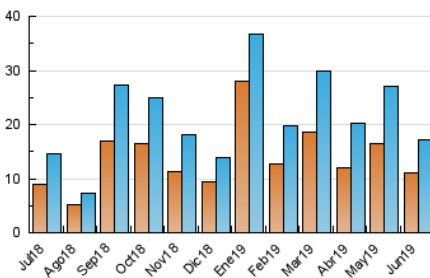

4.3 Per mesos

N. únics / Visites (x 1000)