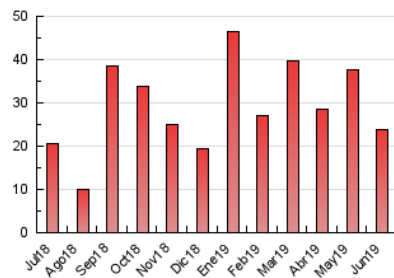

Pàgines (x 1000)