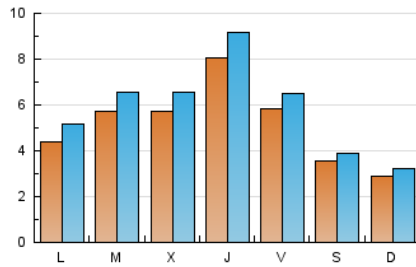

4. Gràfiques (Nacional i Internacional)

4.1 Per dia de la setmana (promig)

N. únics / Visites (x 100)