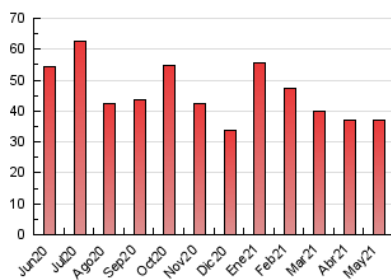

##### 4.1 Per dia de la setmana (promig)

N. únics / Visites (x 100)

Pàgines (x 100)

##### 4.2 Per franja horària (promig)

Visites\_\_ (x 1000)

Pàgines (x 1000)

##### 4.3 Per mesos

N. únics / Visites (x 1000)

Pàgines (x 1000)