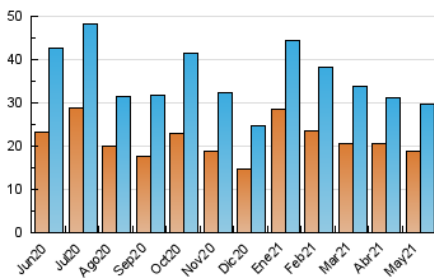

4.3 Per mesos

N. únics / Visites (x 1000)