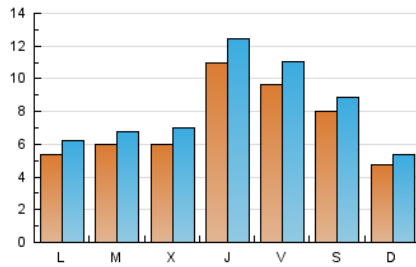

4. Gràfiques (Nacional)

4.1 Per dia de la setmana (promig)

N. únics / Visites (x 100)