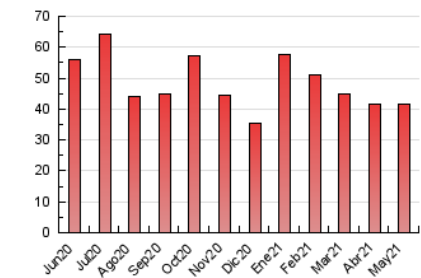

Pàgines (x 1000)