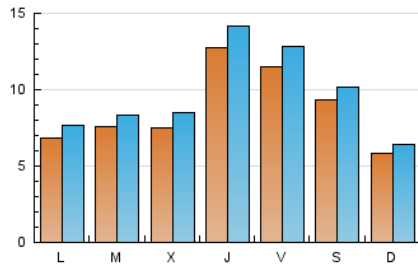

4. Gràfiques (Nacional i Internacional)

4.1 Per dia de la setmana (promig)

N. únics / Visites (x 100)