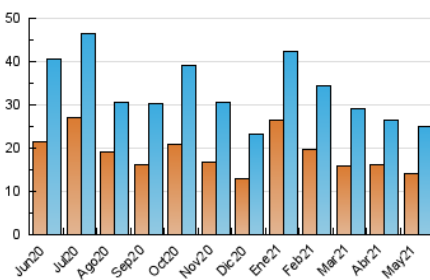

##### 4.1 Per dia de la setmana (promig)

N. únics / Visites (x 100)

Pàgines (x 100)

##### 4.2 Per franja horària (promig)

Visites\_\_ (x 1000)

Pàgines (x 1000)

##### 4.3 Per mesos

N. únics / Visites (x 1000)

Pàgines (x 1000)