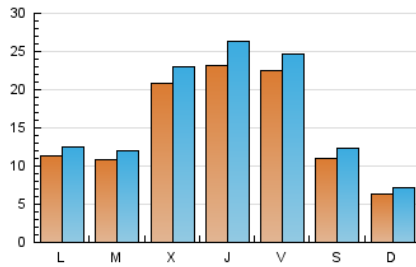

4. Gràfiques (Nacional i Internacional)

4.1 Per dia de la setmana (promig)

N. únics / Visites (x 100)