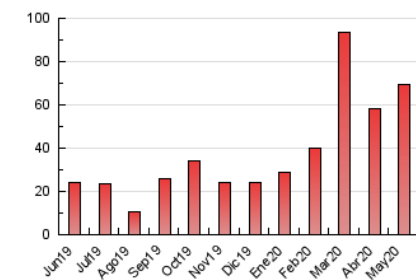

Pàgines (x 1000)