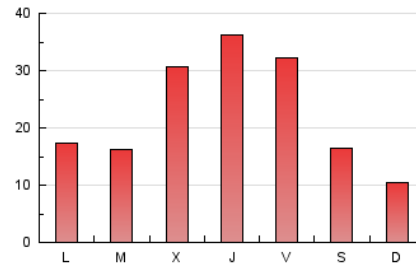

Pàgines (x 100)