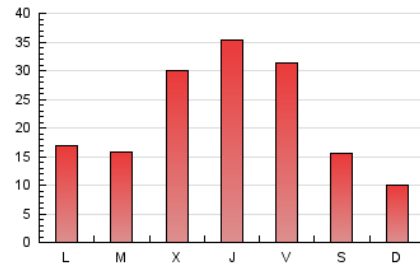

Pàgines (x 100)