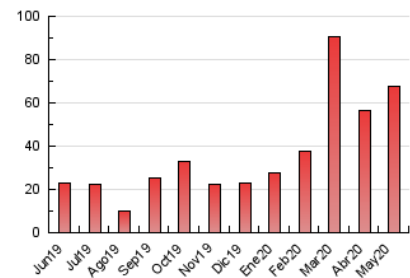

Pàgines (x 1000)