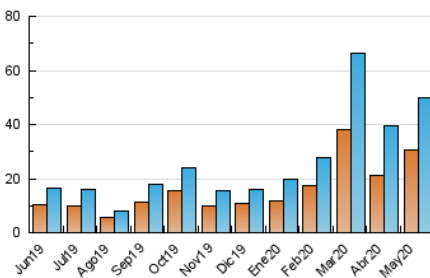

4.3 Per mesos

N. únics / Visites (x 1000)