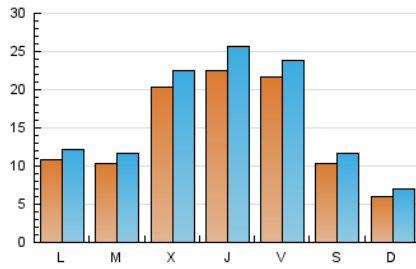

4. Gràfiques (Nacional)

4.1 Per dia de la setmana (promig)

N. únics / Visites (x 100)