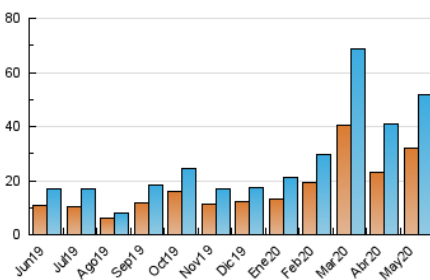

4.3 Per mesos

N. únics / Visites (x 1000)