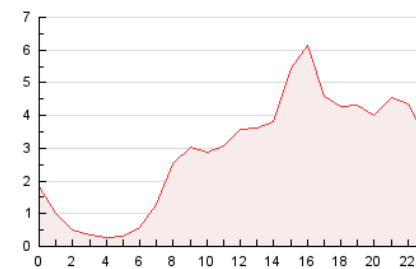

2. Seccions (Nacional i Internacional)

	PÀGINES	%
HOME	9.362	13.45 %
RESTA	60.263	86.55 %

3. Per dia del mes (Nacional i Internacional)

Dia	N. únics	Visites	Pàgines	Dia	N. únics	Visites	Pàgines	Dia	N. únics	Visites	Pàgines
1	625	703	972	11	687	795	1.153	21	2.312	2.654	3.658
2	357	416	606	12	1.001	1.156	1.546	22	1.682	1.871	2.484
3	322	377	573	13	896	1.005	1.467	23	1.658	1.927	2.581
4	1.806	1.965	2.630	14	2.685	3.134	4.297	24	850	1.031	1.479
5	1.002	1.111	1.533	15	1.973	2.218	3.143	25	1.017	1.141	1.597
6	4.155	4.563	5.942	16	1.255	1.368	1.893	26	920	1.037	1.410
7	2.915	3.236	4.391	17	762	827	1.164	27	1.372	1.522	1.982
8	5.355	5.763	6.969	18	994	1.118	1.534	28	1.349	1.508	2.111
9	1.352	1.518	1.887	19	1.395	1.522	2.025	29	1.600	1.795	2.512
10	591	668	958	20	1.904	2.124	2.887	30	898	968	1.237
								31	646	713	1.004

4. Gràfiques (Nacional i Internacional)

4.1 Per dia de la setmana (promig)

N. únics / Visites (x 100)

Pàgines (x 100)

4.2 Per franja horària (promig)

Visites (x 1000)

Pàgines (x 1000)

4.3 Per mesos