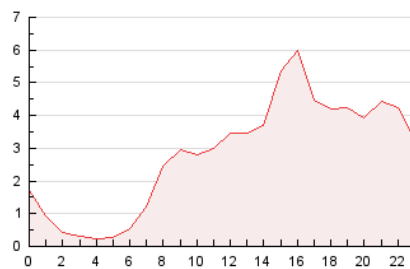

2. Seccions (Nacional)

	PÀGINES	%
HOME	9.248	13.68 %
RESTA	58.370	86.32 %

3. Per dia del mes (Nacional)

Dia	N. únics	Visites	Pàgines	Dia	N. únics	Visites	Pàgines	Dia	N. únics	Visites	Pàgines
1	582	659	923	11	656	764	1.121	21	2.233	2.574	3.573
2	335	392	580	12	951	1.104	1.488	22	1.615	1.804	2.406
3	311	366	558	13	858	964	1.416	23	1.602	1.870	2.518
4	1.761	1.920	2.572	14	2.621	3.066	4.220	24	806	984	1.421
5	968	1.077	1.498	15	1.895	2.139	3.056	25	959	1.083	1.537
6	4.095	4.498	5.867	16	1.204	1.317	1.831	26	859	975	1.345
7	2.840	3.154	4.291	17	744	808	1.144	27	1.332	1.482	1.941
8	5.207	5.613	6.804	18	967	1.090	1.501	28	1.286	1.443	2.016
9	1.279	1.445	1.812	19	1.354	1.481	1.975	29	1.516	1.710	2.424
10	576	653	929	20	1.854	2.071	2.813	30	749	819	1.083
								31	603	670	955

4. Gràfiques (Nacional)

4.1 Per dia de la setmana (promig)

N. únics / Visites (x 100)

Pàgines (x 100)

4.2 Per franja horària (promig)

Visites (x 1000)

Pàgines (x 1000)

4.3 Per mesos