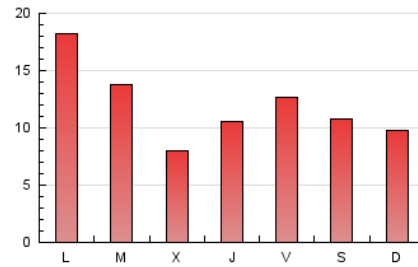

Pàgines (x 100)