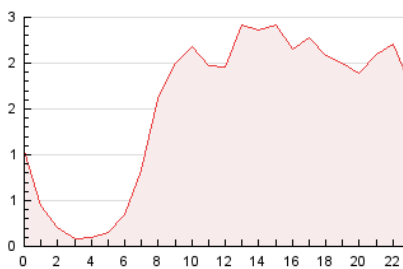

#### 3. Per dia del mes (Nacional)

Dia	N. únics	Visites	Pàgines	Dia	N. únics	Visites	Pàgines	Dia	N. únics	Visites	Pàgines
1	208	236	328	11	422	458	669	21	537	626	993
2	354	415	643	12	326	367	499	22	556	642	925
3	1.308	1.421	2.124	13	1.212	1.324	1.832	23	550	649	944
4	617	682	950	14	714	803	1.186	24	530	651	986
5	402	448	644	15	520	598	861	25	429	472	679
6	1.812	2.082	2.623	16	729	825	1.239	26	699	809	1.139
7	1.782	1.961	2.555	17	1.177	1.339	1.777	27	824	956	1.517
8	671	769	1.062	18	1.515	1.655	2.010	28	477	535	757
9	793	897	1.291	19	1.216	1.297	1.635	29	485	577	833
10	484	554	890	20	847	969	1.316	30	637	739	1.147
								31	378	409	549

4. Gràfiques (Nacional)

4.1 Per dia de la setmana (promig)

N. únics / Visites (x 100)

Pàgines (x 100)

4.2 Per franja horària (promig)

Visites (x 1000)

Pàgines (x 1000)

4.3 Per mesos