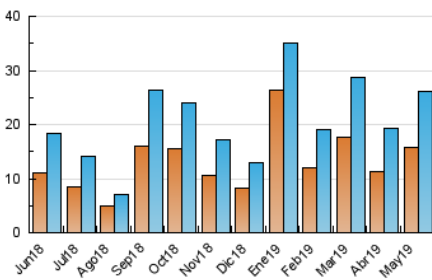

4.3 Per mesos

N. únics / Visites (x 1000)