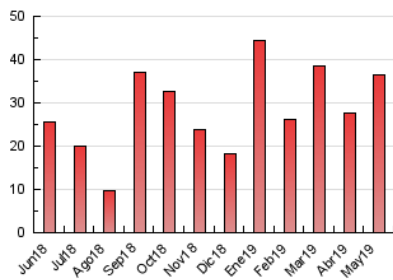

Pàgines (x 1000)