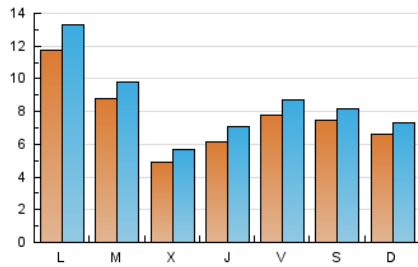

4. Gràfiques (Nacional)

4.1 Per dia de la setmana (promig)

N. únics / Visites (x 100)