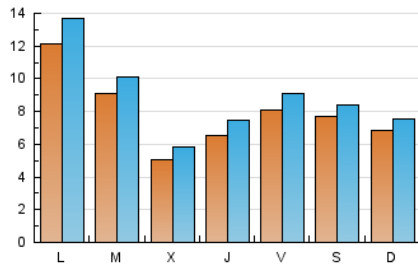

4. Gràfiques (Nacional i Internacional)

4.1 Per dia de la setmana (promig)

N. únics / Visites (x 100)