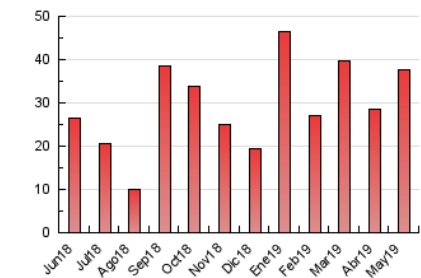

Pàgines (x 1000)