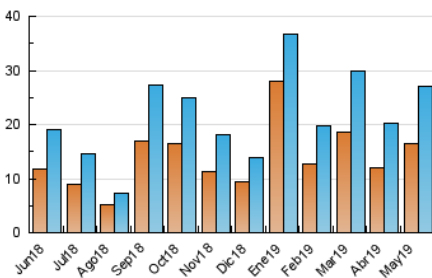

4.3 Per mesos

N. únics / Visites (x 1000)