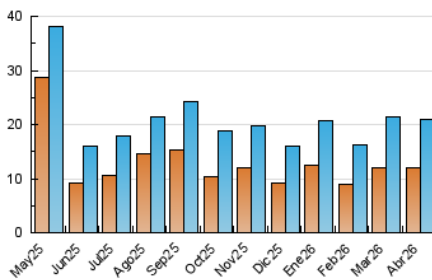

4.3 Per mesos

N. únics / Visites (x 1000)