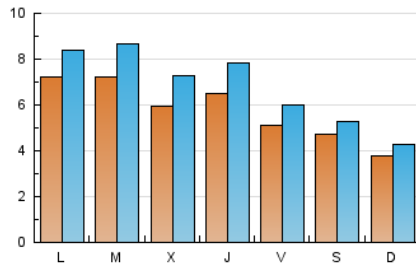

4. Gràfiques (Nacional)

4.1 Per dia de la setmana (promig)

N. únics / Visites (x 100)