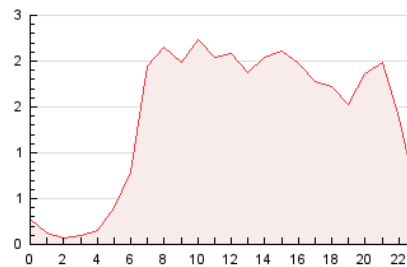

2. Seccions (Nacional i Internacional)

	PÀGINES	%
HOME	8.834	26.62 %
RESTA	24.353	73.38 %

3. Per dia del mes (Nacional i Internacional)

Dia	N. únics	Visites	Pàgines	Dia	N. únics	Visites	Pàgines	Dia	N. únics	Visites	Pàgines
1	737	865	1.249	11	359	418	656	21	1.473	1.706	2.398
2	513	625	1.131	12	298	342	540	22	712	894	1.453
3	312	351	487	13	827	982	1.659	23	610	740	1.260
4	263	302	433	14	584	702	1.246	24	471	562	921
5	324	349	687	15	657	786	1.351	25	535	600	975
6	325	359	495	16	568	676	1.206	26	498	572	865
7	424	544	877	17	783	890	1.356	27	546	662	1.052
8	453	576	954	18	762	826	1.063	28	476	580	920
9	755	914	1.557	19	420	472	681	29	459	579	996
10	520	632	1.103	20	1.227	1.387	1.928	30	875	1.039	1.688

4. Gràfiques (Nacional i Internacional)

4.1 Per dia de la setmana (promig)

N. únics / Visites (x 100)

Pàgines (x 100)

4.2 Per franja horària (promig)

Visites_ (x 1000)

Pàgines (x 1000)

4.3 Per mesos