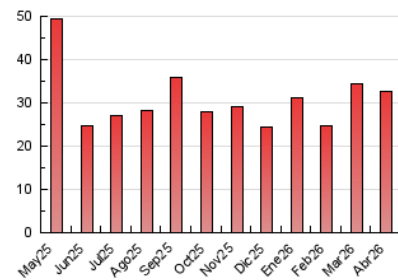

Pàgines (x 1000)