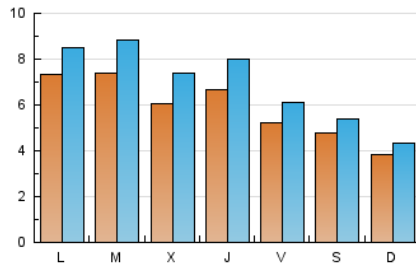

4. Gràfiques (Nacional i Internacional)

4.1 Per dia de la setmana (promig)

N. únics / Visites (x 100)