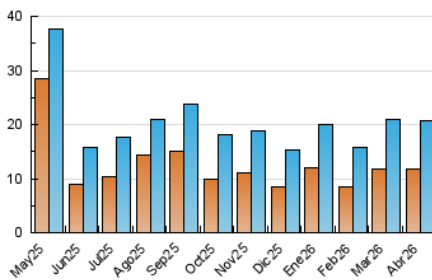

4.3 Per mesos

N. únics / Visites (x 1000)