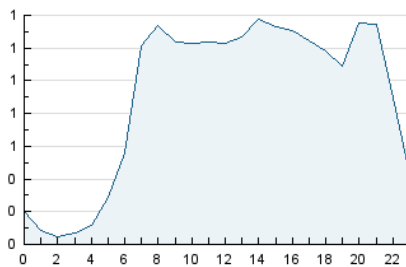

2. Seccions (Nacional i Internacional)

	PÀGINES	%
HOME	8.834	26.62 %
RESTA	24.353	73.38 %

3. Per dia del mes (Nacional i Internacional)

Dia	N. únics	Visites	Pàgines	Dia	N. únics	Visites	Pàgines	Dia	N. únics	Visites	Pàgines
1	737	865	1.249	11	359	418	656	21	1.473	1.706	2.398
2	513	625	1.131	12	298	342	540	22	712	894	1.453
3	312	351	487	13	827	982	1.659	23	610	740	1.260
4	263	302	433	14	584	702	1.246	24	471	562	921
5	324	349	687	15	657	786	1.351	25	535	600	975
6	325	359	495	16	568	676	1.206	26	498	572	865
7	424	544	877	17	783	890	1.356	27	546	662	1.052
8	453	576	954	18	762	826	1.063	28	476	580	920
9	755	914	1.557	19	420	472	681	29	459	579	996
10	520	632	1.103	20	1.227	1.387	1.928	30	875	1.039	1.688

4. Gràfiques (Nacional i Internacional)

4.1 Per dia de la setmana (promig)

N. únics / Visites (x 100)

Pàgines (x 100)

4.2 Per franja horària (promig)

Visites_ (x 1000)

Pàgines (x 1000)

4.3 Per mesos