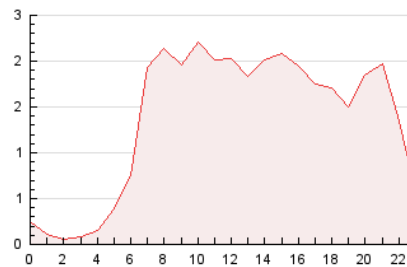

2. Seccions (Nacional)

	PÀGINES	%
HOME	8.761	26.82 %
RESTA	23.902	73.18 %

3. Per dia del mes (Nacional)

Dia	N. únics	Visites	Pàgines	Dia	N. únics	Visites	Pàgines	Dia	N. únics	Visites	Pàgines
1	731	853	1.233	11	355	414	652	21	1.451	1.683	2.369
2	496	603	1.098	12	292	335	513	22	699	880	1.435
3	307	347	481	13	815	968	1.633	23	595	723	1.240
4	255	288	413	14	569	685	1.227	24	460	551	907
5	316	341	678	15	645	769	1.329	25	516	581	956
6	315	347	484	16	559	663	1.185	26	493	567	858
7	416	533	867	17	772	875	1.311	27	540	656	1.046
8	439	562	938	18	757	821	1.058	28	464	568	900
9	739	897	1.535	19	416	468	677	29	451	571	987
10	512	617	1.072	20	1.217	1.377	1.918	30	864	1.027	1.663

4. Gràfiques (Nacional)

4.1 Per dia de la setmana (promig)

N. únics / Visites (x 100)

Pàgines (x 100)

4.2 Per franja horària (promig)

Visites_ (x 1000)

Pàgines (x 1000)

4.3 Per mesos