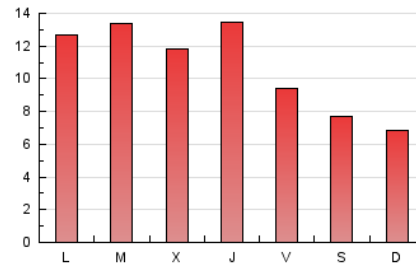

Pàgines (x 100)