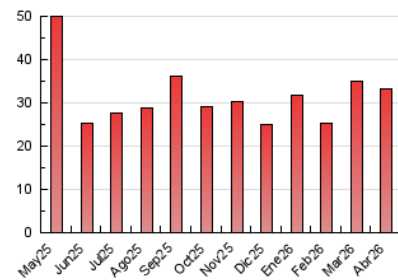

Pàgines (x 1000)