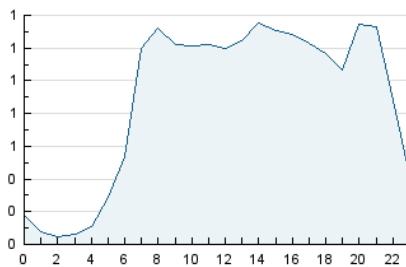

2. Seccions (Nacional)

	PÀGINES	%
HOME	8.761	26.82 %
RESTA	23.902	73.18 %

3. Per dia del mes (Nacional)

Dia	N. únics	Visites	Pàgines	Dia	N. únics	Visites	Pàgines	Dia	N. únics	Visites	Pàgines
1	731	853	1.233	11	355	414	652	21	1.451	1.683	2.369
2	496	603	1.098	12	292	335	513	22	699	880	1.435
3	307	347	481	13	815	968	1.633	23	595	723	1.240
4	255	288	413	14	569	685	1.227	24	460	551	907
5	316	341	678	15	645	769	1.329	25	516	581	956
6	315	347	484	16	559	663	1.185	26	493	567	858
7	416	533	867	17	772	875	1.311	27	540	656	1.046
8	439	562	938	18	757	821	1.058	28	464	568	900
9	739	897	1.535	19	416	468	677	29	451	571	987
10	512	617	1.072	20	1.217	1.377	1.918	30	864	1.027	1.663

4. Gràfiques (Nacional)

4.1 Per dia de la setmana (promig)

N. únics / Visites (x 100)

Pàgines (x 100)

4.2 Per franja horària (promig)

Visites_ (x 1000)

Pàgines (x 1000)

4.3 Per mesos