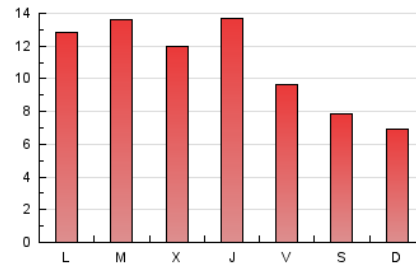

Pàgines (x 100)