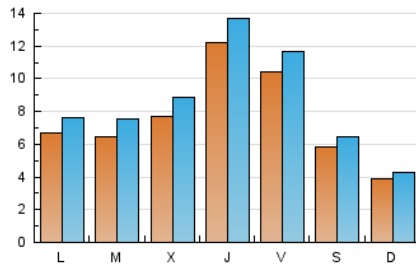

4. Gràfiques (Nacional)

4.1 Per dia de la setmana (promig)

N. únics / Visites (x 100)