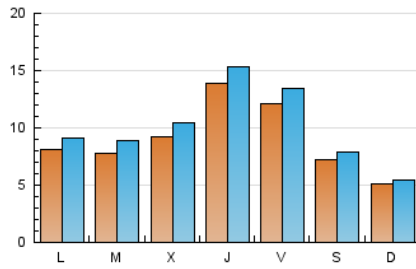

4. Gràfiques (Nacional i Internacional)

4.1 Per dia de la setmana (promig)

N. únics / Visites (x 100)