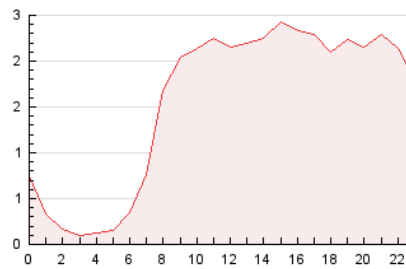

2. Seccions (Nacional)

	PÀGINES	%
HOME	6.859	18.44 %
RESTA	30.341	81.56 %

3. Per dia del mes (Nacional)

Dia	N. únics	Visites	Pàgines	Dia	N. únics	Visites	Pàgines	Dia	N. únics	Visites	Pàgines
1	1.310	1.421	1.789	11	503	544	769	21	786	917	1.375
2	983	1.066	1.392	12	630	703	1.006	22	703	811	1.206
3	413	435	545	13	640	752	1.087	23	570	661	999
4	357	379	497	14	722	826	1.229	24	595	678	962
5	347	384	478	15	2.027	2.263	3.010	25	370	421	600
6	703	775	1.068	16	913	1.003	1.402	26	428	503	811
7	1.059	1.169	1.570	17	493	552	774	27	465	553	772
8	1.427	1.592	2.200	18	321	358	477	28	514	628	955
9	1.485	1.654	2.255	19	1.274	1.468	2.271	29	641	749	1.144
10	831	917	1.195	20	779	933	1.422	30	1.267	1.455	1.940

4. Gràfiques (Nacional)

4.1 Per dia de la setmana (promig)

N. únics / Visites (x 100)

Pàgines (x 100)

4.2 Per franja horària (promig)

Visites__ (x 1000)

Pàgines (x 1000)

4.3 Per mesos