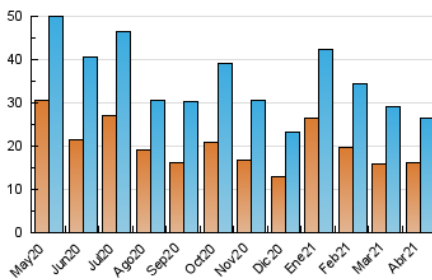

4.3 Per mesos

N. únics / Visites (x 1000)