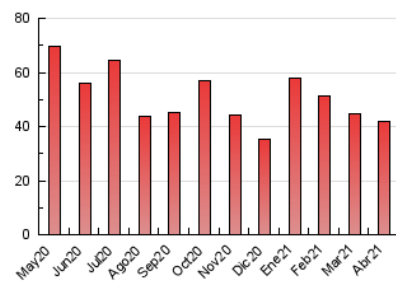

Pàgines (x 1000)