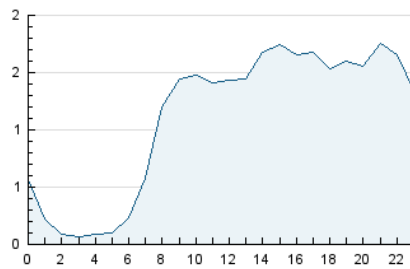

2. Seccions (Nacional)

	PÀGINES	%
HOME	6.859	18.44 %
RESTA	30.341	81.56 %

3. Per dia del mes (Nacional)

Dia	N. únics	Visites	Pàgines	Dia	N. únics	Visites	Pàgines	Dia	N. únics	Visites	Pàgines
1	1.310	1.421	1.789	11	503	544	769	21	786	917	1.375
2	983	1.066	1.392	12	630	703	1.006	22	703	811	1.206
3	413	435	545	13	640	752	1.087	23	570	661	999
4	357	379	497	14	722	826	1.229	24	595	678	962
5	347	384	478	15	2.027	2.263	3.010	25	370	421	600
6	703	775	1.068	16	913	1.003	1.402	26	428	503	811
7	1.059	1.169	1.570	17	493	552	774	27	465	553	772
8	1.427	1.592	2.200	18	321	358	477	28	514	628	955
9	1.485	1.654	2.255	19	1.274	1.468	2.271	29	641	749	1.144
10	831	917	1.195	20	779	933	1.422	30	1.267	1.455	1.940

4. Gràfiques (Nacional)

4.1 Per dia de la setmana (promig)

N. únics / Visites (x 100)

Pàgines (x 100)

4.2 Per franja horària (promig)

Visites__ (x 1000)

Pàgines (x 1000)

4.3 Per mesos