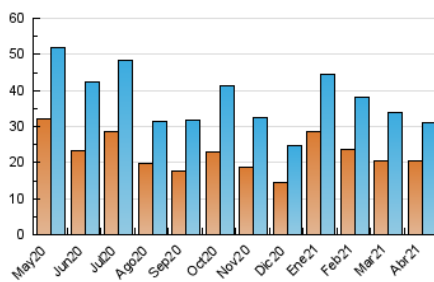

4.3 Per mesos

N. únics / Visites (x 1000)