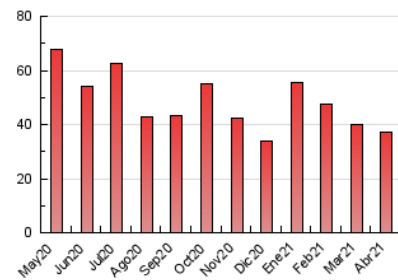

Pàgines (x 1000)