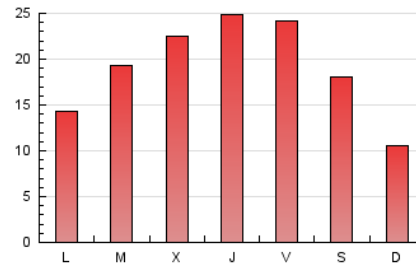

Pàgines (x 100)