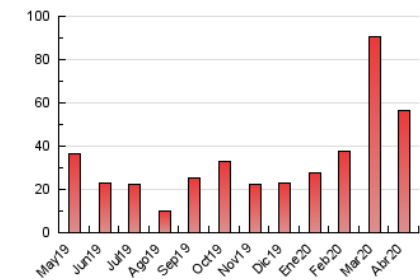

Pàgines (x 1000)