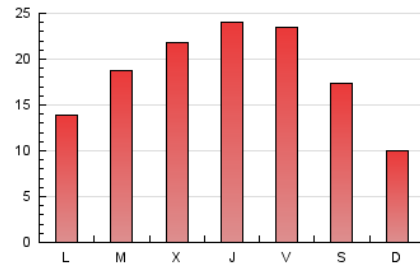

Pàgines (x 100)