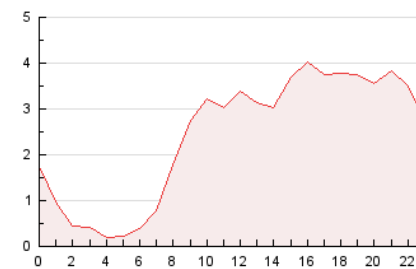

2. Seccions (Nacional i Internacional)

	PÀGINES	%
HOME	9.077	15.60 %
RESTA	49.110	84.40 %

3. Per dia del mes (Nacional i Internacional)

Dia	N. únics	Visites	Pàgines	Dia	N. únics	Visites	Pàgines	Dia	N. únics	Visites	Pàgines
1	1.802	2.051	2.832	11	1.088	1.187	1.726	21	1.128	1.308	1.814
2	1.595	1.820	2.537	12	497	567	863	22	1.292	1.520	2.232
3	1.426	1.619	2.210	13	606	666	994	23	1.112	1.285	1.928
4	1.901	2.066	2.725	14	782	930	1.325	24	1.373	1.554	2.119
5	1.145	1.243	1.598	15	904	1.036	1.531	25	1.232	1.359	1.785
6	939	1.082	1.640	16	1.098	1.296	1.965	26	744	813	1.068
7	1.538	1.737	2.690	17	1.079	1.245	1.806	27	672	767	1.212
8	2.032	2.295	3.277	18	609	676	993	28	1.166	1.362	1.883
9	2.815	3.183	4.253	19	392	463	681	29	808	915	1.352
10	2.379	2.617	3.553	20	1.046	1.256	1.869	30	989	1.149	1.726

4. Gràfiques (Nacional i Internacional)

4.1 Per dia de la setmana (promig)

N. únics / Visites (x 100)

Pàgines (x 100)

4.2 Per franja horària (promig)

Visites (x 1000)

Pàgines (x 1000)

4.3 Per mesos