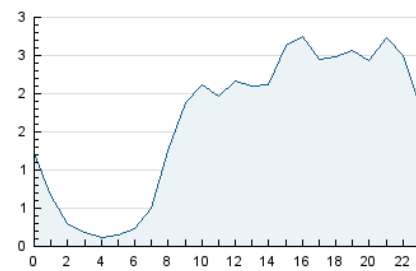

2. Seccions (Nacional)

	PÀGINES	%
HOME	8.968	15.95 %
RESTA	47.267	84.05 %

3. Per dia del mes (Nacional)

Dia	N. únics	Visites	Pàgines	Dia	N. únics	Visites	Pàgines	Dia	N. únics	Visites	Pàgines
1	1.712	1.956	2.732	11	1.032	1.131	1.662	21	1.086	1.265	1.769
2	1.513	1.736	2.443	12	478	548	843	22	1.228	1.453	2.162
3	1.351	1.543	2.132	13	578	637	960	23	1.060	1.228	1.847
4	1.824	1.988	2.641	14	736	883	1.278	24	1.318	1.497	2.054
5	1.040	1.138	1.481	15	855	987	1.459	25	1.159	1.284	1.695
6	898	1.040	1.594	16	1.057	1.251	1.900	26	692	760	1.002
7	1.476	1.672	2.611	17	1.018	1.182	1.734	27	644	738	1.183
8	1.970	2.231	3.203	18	551	618	928	28	1.129	1.324	1.844
9	2.746	3.111	4.163	19	365	435	649	29	775	881	1.316
10	2.287	2.523	3.443	20	1.006	1.214	1.825	30	948	1.106	1.682

4. Gràfiques (Nacional)

4.1 Per dia de la setmana (promig)

N. únics / Visites (x 100)

Pàgines (x 100)

4.2 Per franja horària (promig)

Visites (x 1000)

Pàgines (x 1000)

4.3 Per mesos