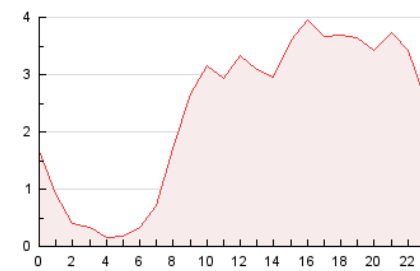

2. Seccions (Nacional)

	PÀGINES	%
HOME	8.968	15.95 %
RESTA	47.267	84.05 %

3. Per dia del mes (Nacional)

Dia	N. únics	Visites	Pàgines	Dia	N. únics	Visites	Pàgines	Dia	N. únics	Visites	Pàgines
1	1.712	1.956	2.732	11	1.032	1.131	1.662	21	1.086	1.265	1.769
2	1.513	1.736	2.443	12	478	548	843	22	1.228	1.453	2.162
3	1.351	1.543	2.132	13	578	637	960	23	1.060	1.228	1.847
4	1.824	1.988	2.641	14	736	883	1.278	24	1.318	1.497	2.054
5	1.040	1.138	1.481	15	855	987	1.459	25	1.159	1.284	1.695
6	898	1.040	1.594	16	1.057	1.251	1.900	26	692	760	1.002
7	1.476	1.672	2.611	17	1.018	1.182	1.734	27	644	738	1.183
8	1.970	2.231	3.203	18	551	618	928	28	1.129	1.324	1.844
9	2.746	3.111	4.163	19	365	435	649	29	775	881	1.316
10	2.287	2.523	3.443	20	1.006	1.214	1.825	30	948	1.106	1.682

4. Gràfiques (Nacional)

4.1 Per dia de la setmana (promig)

N. únics / Visites (x 100)

Pàgines (x 100)

4.2 Per franja horària (promig)

Visites (x 1000)

Pàgines (x 1000)

4.3 Per mesos