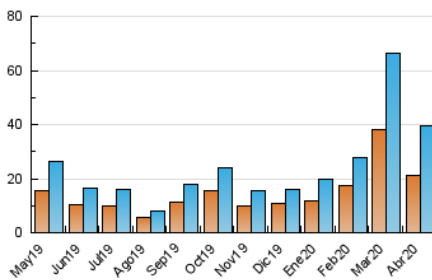

4.3 Per mesos

N. únics / Visites (x 1000)