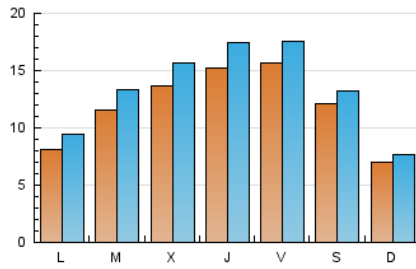

4. Gràfiques (Nacional i Internacional)

4.1 Per dia de la setmana (promig)

N. únics / Visites (x 100)