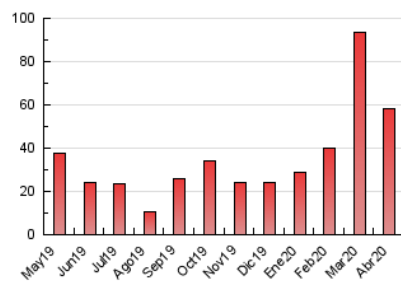

Pàgines (x 1000)