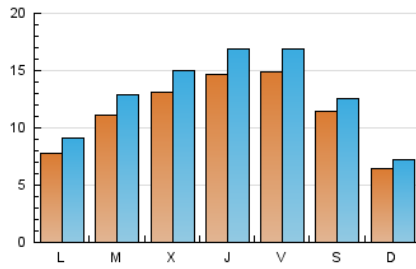

4. Gràfiques (Nacional)

4.1 Per dia de la setmana (promig)

N. únics / Visites (x 100)