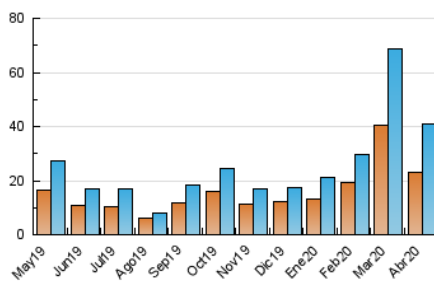

4.3 Per mesos

N. únics / Visites (x 1000)