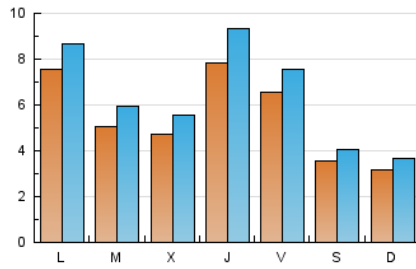

4. Gràfiques (Nacional)

4.1 Per dia de la setmana (promig)

N. únics / Visites (x 100)