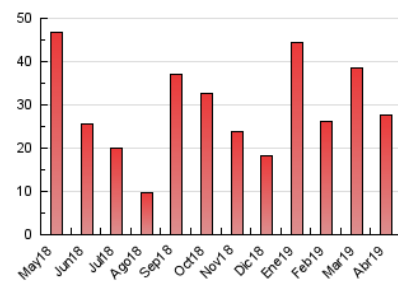

Pàgines (x 1000)