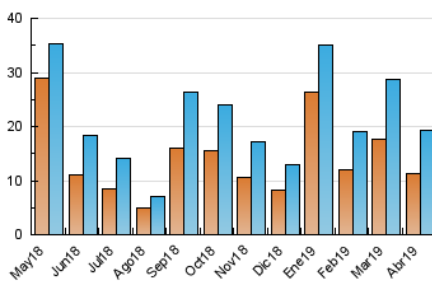

4.3 Per mesos

N. únics / Visites (x 1000)