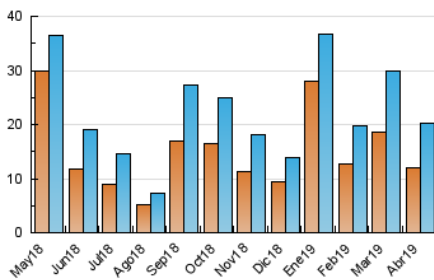

4.3 Per mesos

N. únics / Visites (x 1000)