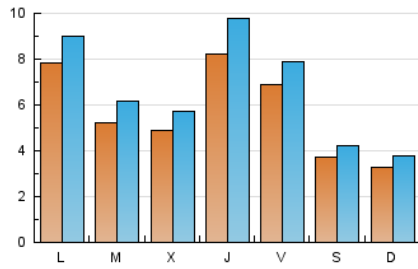

4. Gràfiques (Nacional i Internacional)

4.1 Per dia de la setmana (promig)

N. únics / Visites (x 100)