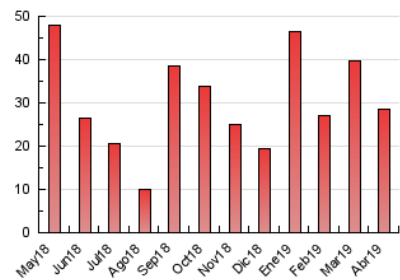

Pàgines (x 1000)