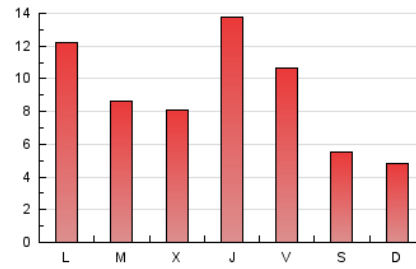

Pàgines (x 100)