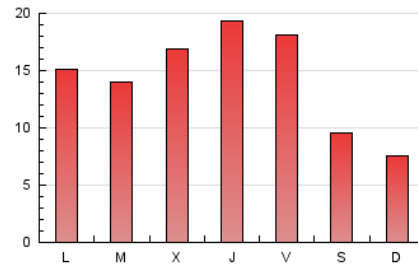

Pàgines (x 100)