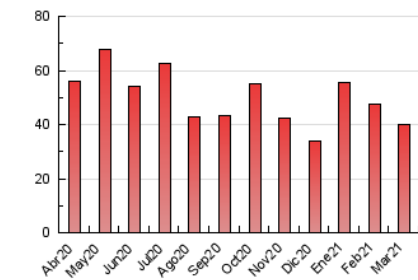

Pàgines (x 1000)