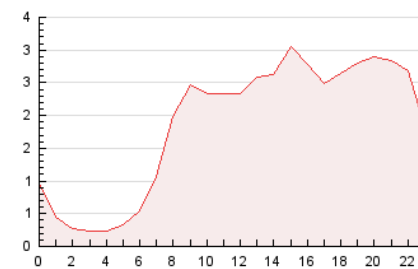

### 3. Per dia del mes (Nacional i Internacional)

Dia	N. únics	Visites	Pàgines	Dia	N. únics	Visites	Pàgines	Dia	N. únics	Visites	Pàgines
1	804	895	1.241	11	1.609	1.811	2.393	21	386	427	566
2	628	694	951	12	970	1.066	1.414	22	636	712	1.062
3	818	907	1.228	13	519	563	728	23	1.161	1.274	1.637
4	895	996	1.401	14	472	517	677	24	1.548	1.730	2.362
5	689	758	1.036	15	1.138	1.291	1.721	25	1.495	1.721	2.498
6	578	616	788	16	1.292	1.455	1.895	26	2.388	2.657	3.372
7	595	636	802	17	1.017	1.154	1.524	27	1.147	1.242	1.583
8	810	903	1.213	18	939	1.056	1.428	28	732	780	980
9	631	709	921	19	1.002	1.114	1.424	29	1.627	1.809	2.323
10	698	777	1.089	20	542	572	717	30	1.052	1.179	1.591
								31	1.546	1.710	2.220

4. Gràfiques (Nacional i Internacional)

4.1 Per dia de la setmana (promig)

N. únics / Visites (x 100)

Pàgines (x 100)

4.2 Per franja horària (promig)

Visites\_\_ (x 1000)

Pàgines (x 1000)

4.3 Per mesos