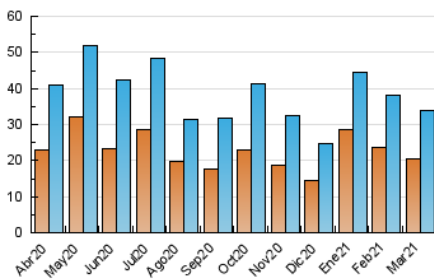

4.3 Per mesos

N. únics / Visites (x 1000)