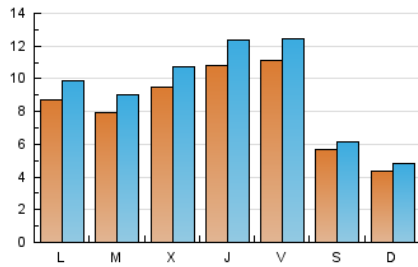

4. Gràfiques (Nacional)

4.1 Per dia de la setmana (promig)

N. únics / Visites (x 100)