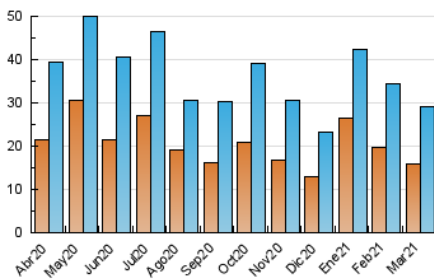

4.3 Per mesos

N. únics / Visites (x 1000)