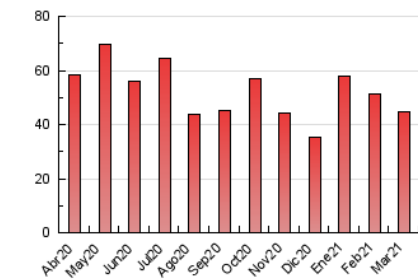

Pàgines (x 1000)