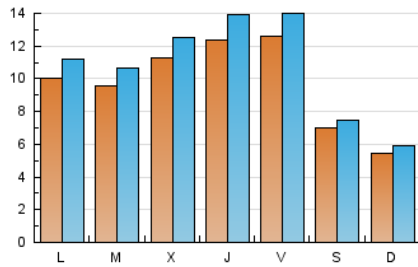

4. Gràfiques (Nacional i Internacional)

4.1 Per dia de la setmana (promig)

N. únics / Visites (x 100)