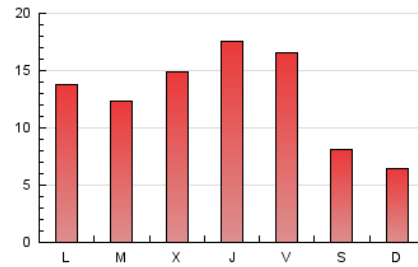

Pàgines (x 100)