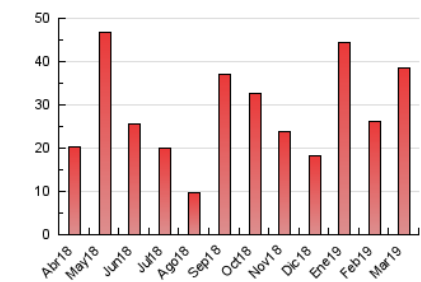

Pàgines (x 1000)