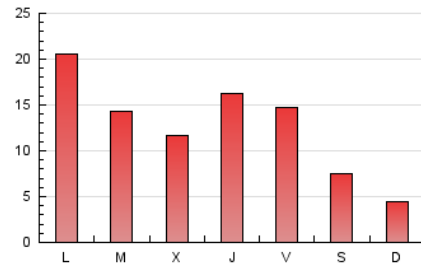

Pàgines (x 100)