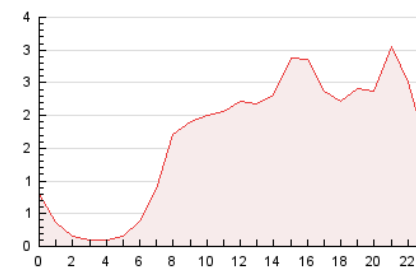

2. Seccions (Nacional i Internacional)

	PÀGINES	%
HOME	5.481	13.82 %
RESTA	34.175	86.18 %

3. Per dia del mes (Nacional i Internacional)

Dia	N. únics	Visites	Pàgines	Dia	N. únics	Visites	Pàgines	Dia	N. únics	Visites	Pàgines
1	705	788	1.054	11	3.647	4.139	4.855	21	1.604	1.862	2.584
2	396	419	568	12	1.319	1.523	1.920	22	1.466	1.681	2.200
3	258	279	354	13	705	840	1.210	23	700	799	984
4	848	1.030	1.475	14	769	917	1.246	24	344	402	508
5	797	917	1.302	15	904	1.056	1.377	25	736	844	1.174
6	683	792	1.204	16	520	593	763	26	696	819	1.188
7	1.233	1.454	1.911	17	300	353	465	27	496	601	798
8	1.089	1.296	1.716	18	608	706	1.049	28	588	683	963
9	516	614	799	19	968	1.116	1.535	29	827	932	1.203
10	286	358	482	20	984	1.127	1.562	30	466	537	727
								31	360	381	480

4. Gràfiques (Nacional i Internacional)

4.1 Per dia de la setmana (promig)

N. únics / Visites (x 100)

Pàgines (x 100)

4.2 Per franja horària (promig)

Visites (x 1000)

Pàgines (x 1000)

4.3 Per mesos