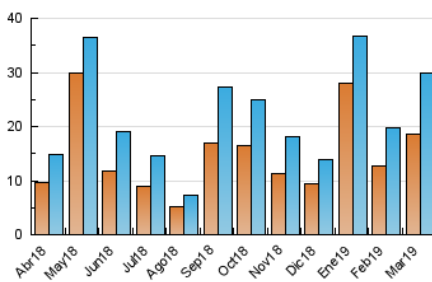

4.3 Per mesos

N. únics / Visites (x 1000)