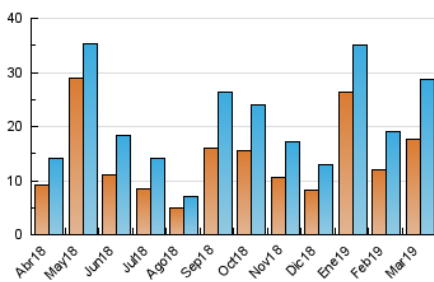

4.3 Per mesos

N. únics / Visites (x 1000)