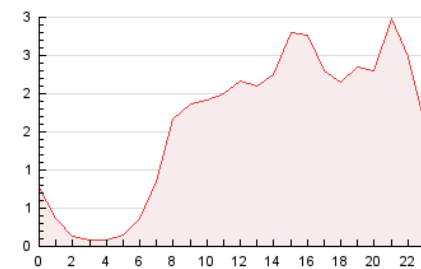

2. Seccions (Nacional)

	PÀGINES	%
HOME	5.388	14.01 %
RESTA	33.082	85.99 %

3. Per dia del mes (Nacional)

Dia	N. únics	Visites	Pàgines	Dia	N. únics	Visites	Pàgines	Dia	N. únics	Visites	Pàgines
1	676	758	1.021	11	3.459	3.934	4.637	21	1.562	1.818	2.527
2	378	400	547	12	1.237	1.431	1.818	22	1.421	1.632	2.145
3	239	260	332	13	680	809	1.179	23	687	785	964
4	824	1.005	1.444	14	732	876	1.203	24	336	394	500
5	775	894	1.274	15	883	1.033	1.352	25	692	798	1.120
6	671	780	1.190	16	512	584	752	26	666	787	1.153
7	1.207	1.426	1.875	17	289	342	452	27	472	577	765
8	1.058	1.262	1.672	18	580	677	1.017	28	555	647	920
9	502	599	784	19	935	1.082	1.496	29	789	892	1.158
10	277	348	471	20	954	1.096	1.525	30	461	532	720
								31	337	358	457

4. Gràfiques (Nacional)

4.1 Per dia de la setmana (promig)

N. únics / Visites (x 100)

Pàgines (x 100)

4.2 Per franja horària (promig)

Visites (x 1000)

Pàgines (x 1000)

4.3 Per mesos