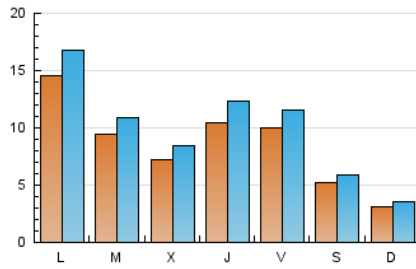

4. Gràfiques (Nacional i Internacional)

4.1 Per dia de la setmana (promig)

N. únics / Visites (x 100)