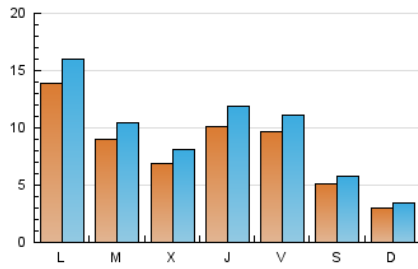

4. Gràfiques (Nacional)

4.1 Per dia de la setmana (promig)

N. únics / Visites (x 100)