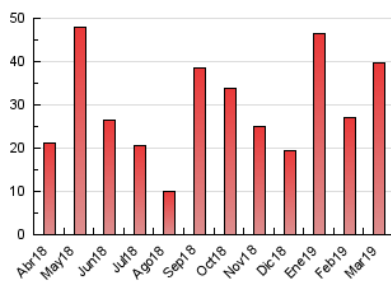

Pàgines (x 1000)