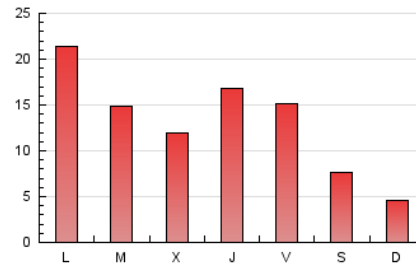

Pàgines (x 100)