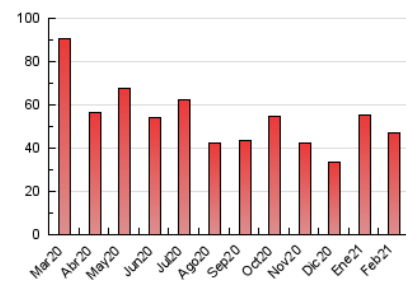

Pàgines (x 1000)