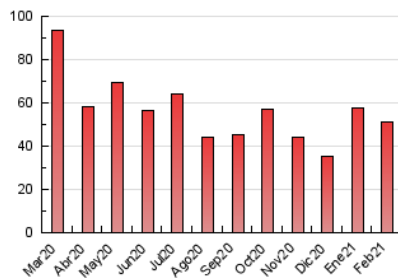

Pàgines (x 1000)