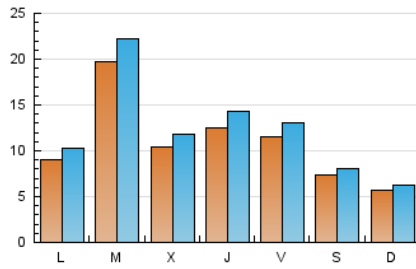

4. Gràfiques (Nacional)

4.1 Per dia de la setmana (promig)

N. únics / Visites (x 100)