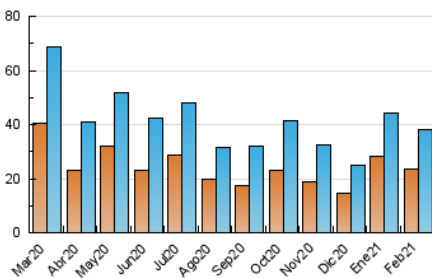

4.3 Per mesos

N. únics / Visites (x 1000)