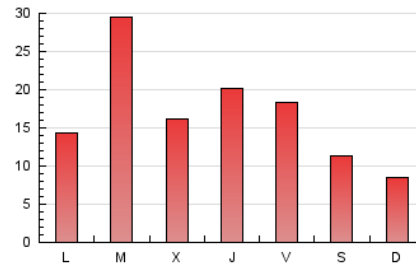

Pàgines (x 100)