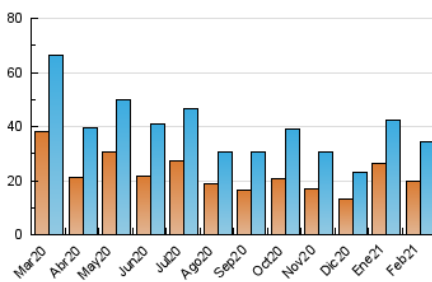

4.3 Per mesos

N. únics / Visites (x 1000)