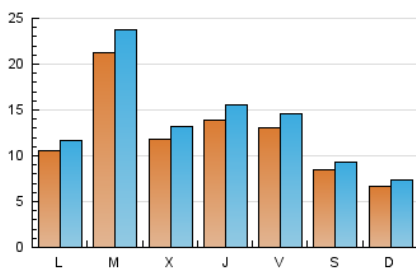

2. Seccions (Nacional i Internacional)

| | PÀGINES | % |
|--------------|---------|---------|
| HOME | 7.993 | 15.61 % |
| RESTA | 43.195 | 84.39 % |

3. Per dia del mes (Nacional i Internacional)

| Dia | N. únics | Visites | Pàgines | Dia | N. únics | Visites | Pàgines | Dia | N. únics | Visites | Pàgines |
|-----|----------|---------|---------|-----|----------|---------|---------|-----|----------|---------|---------|
| 1 | 623 | 705 | 1.011 | 11 | 792 | 899 | 1.225 | 21 | 584 | 633 | 810 |
| 2 | 5.221 | 5.848 | 7.521 | 12 | 732 | 842 | 1.170 | 22 | 1.657 | 1.828 | 2.480 |
| 3 | 1.578 | 1.756 | 2.319 | 13 | 485 | 551 | 758 | 23 | 1.780 | 1.971 | 2.551 |
| 4 | 1.800 | 1.991 | 2.631 | 14 | 547 | 613 | 844 | 24 | 1.335 | 1.497 | 1.975 |
| 5 | 1.626 | 1.822 | 2.382 | 15 | 756 | 842 | 1.166 | 25 | 1.753 | 2.008 | 2.795 |
| 6 | 1.065 | 1.169 | 1.563 | 16 | 587 | 670 | 977 | 26 | 1.513 | 1.695 | 2.348 |
| 7 | 990 | 1.068 | 1.351 | 17 | 836 | 966 | 1.364 | 27 | 964 | 1.042 | 1.363 |
| 8 | 1.198 | 1.316 | 1.735 | 18 | 1.193 | 1.346 | 1.921 | 28 | 564 | 607 | 821 |
| 9 | 898 | 996 | 1.323 | 19 | 1.339 | 1.462 | 2.047 | | | | |
| 10 | 969 | 1.080 | 1.410 | 20 | 879 | 947 | 1.327 | | | | |

4. Gràfiques (Nacional i Internacional)

4.1 Per dia de la setmana (promig)

N. únics / Visites (x 100)

Pàgines (x 100)

4.2 Per franja horària (promig)

Visites (x 1000)

Pàgines (x 1000)

4.3 Per mesos