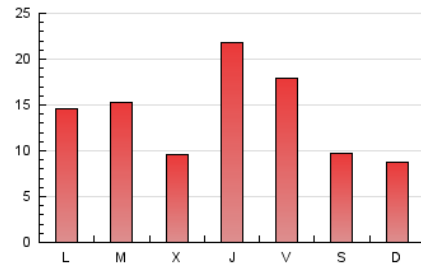

Pàgines (x 100)