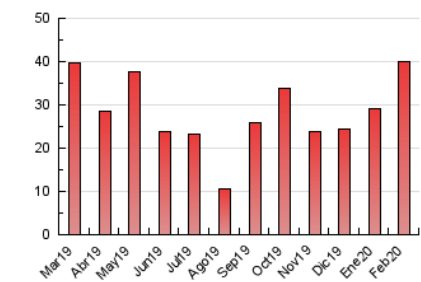

Pàgines (x 1000)