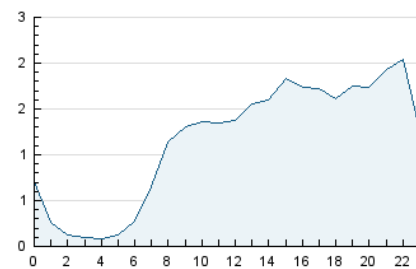

#### 3. Per dia del mes (Nacional)

Dia	N. únics	Visites	Pàgines	Dia	N. únics	Visites	Pàgines	Dia	N. únics	Visites	Pàgines
1	668	743	962	11	1.575	1.716	2.154	21	1.952	2.105	2.762
2	730	812	1.075	12	709	790	1.036	22	930	978	1.178
3	802	923	1.403	13	860	992	1.561	23	515	536	685
4	895	1.007	1.388	14	1.030	1.151	1.536	24	716	820	1.266
5	667	749	981	15	688	740	907	25	590	682	1.014
6	665	776	1.270	16	630	659	837	26	490	570	857
7	520	614	1.028	17	1.114	1.217	1.610	27	1.195	1.372	2.003
8	435	472	621	18	849	933	1.297	28	892	1.021	1.468
9	488	524	676	19	455	516	732	29	527	584	771
10	798	899	1.227	20	2.530	2.707	3.456				

4. Gràfiques (Nacional)

4.1 Per dia de la setmana (promig)

N. únics / Visites (x 100)

Pàgines (x 100)

4.2 Per franja horària (promig)

Visites (x 1000)

Pàgines (x 1000)

4.3 Per mesos