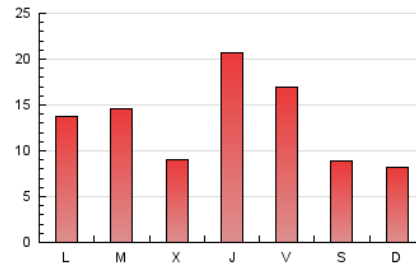

Pàgines (x 100)