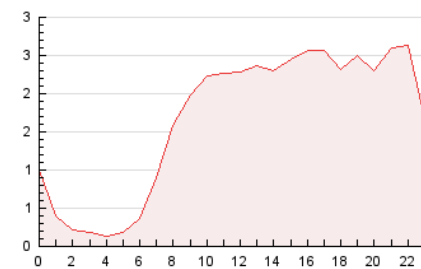

### 3. Per dia del mes (Nacional i Internacional)

Dia	N. únics	Visites	Pàgines	Dia	N. únics	Visites	Pàgines	Dia	N. únics	Visites	Pàgines
1	767	843	1.065	11	1.661	1.802	2.242	21	2.030	2.183	2.844
2	801	883	1.149	12	766	848	1.097	22	1.030	1.079	1.283
3	886	1.010	1.499	13	922	1.057	1.640	23	573	595	745
4	964	1.077	1.464	14	1.108	1.229	1.614	24	764	868	1.315
5	724	807	1.041	15	765	817	987	25	652	745	1.079
6	746	859	1.361	16	688	717	897	26	545	625	926
7	610	706	1.120	17	1.211	1.315	1.714	27	1.319	1.499	2.136
8	486	523	673	18	900	984	1.349	28	1.005	1.136	1.587
9	532	573	726	19	490	551	767	29	597	654	842
10	867	968	1.297	20	2.625	2.805	3.561				

4. Gràfiques (Nacional i Internacional)

4.1 Per dia de la setmana (promig)

N. únics / Visites (x 100)

Pàgines (x 100)

4.2 Per franja horària (promig)

Visites (x 1000)

Pàgines (x 1000)

4.3 Per mesos