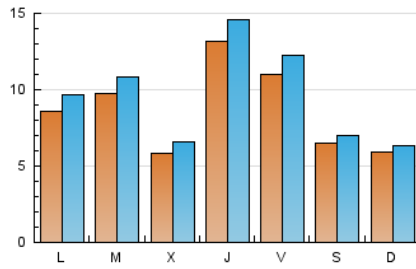

4. Gràfiques (Nacional)

4.1 Per dia de la setmana (promig)

N. únics / Visites (x 100)