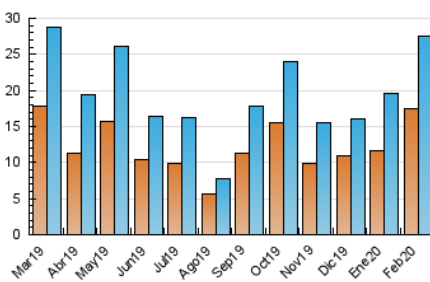

4.3 Per mesos

N. únics / Visites (x 1000)