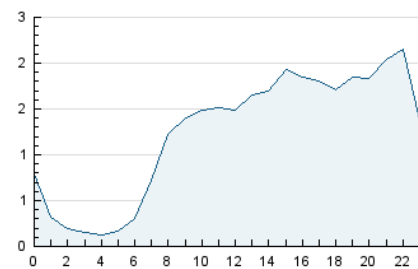

### 3. Per dia del mes (Nacional i Internacional)

Dia	N. únics	Visites	Pàgines	Dia	N. únics	Visites	Pàgines	Dia	N. únics	Visites	Pàgines
1	767	843	1.065	11	1.661	1.802	2.242	21	2.030	2.183	2.844
2	801	883	1.149	12	766	848	1.097	22	1.030	1.079	1.283
3	886	1.010	1.499	13	922	1.057	1.640	23	573	595	745
4	964	1.077	1.464	14	1.108	1.229	1.614	24	764	868	1.315
5	724	807	1.041	15	765	817	987	25	652	745	1.079
6	746	859	1.361	16	688	717	897	26	545	625	926
7	610	706	1.120	17	1.211	1.315	1.714	27	1.319	1.499	2.136
8	486	523	673	18	900	984	1.349	28	1.005	1.136	1.587
9	532	573	726	19	490	551	767	29	597	654	842
10	867	968	1.297	20	2.625	2.805	3.561				

4. Gràfiques (Nacional i Internacional)

4.1 Per dia de la setmana (promig)

N. únics / Visites (x 100)

Pàgines (x 100)

4.2 Per franja horària (promig)

Visites (x 1000)

Pàgines (x 1000)

4.3 Per mesos