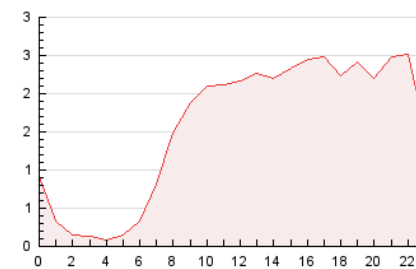

#### 3. Per dia del mes (Nacional)

Dia	N. únics	Visites	Pàgines	Dia	N. únics	Visites	Pàgines	Dia	N. únics	Visites	Pàgines
1	668	743	962	11	1.575	1.716	2.154	21	1.952	2.105	2.762
2	730	812	1.075	12	709	790	1.036	22	930	978	1.178
3	802	923	1.403	13	860	992	1.561	23	515	536	685
4	895	1.007	1.388	14	1.030	1.151	1.536	24	716	820	1.266
5	667	749	981	15	688	740	907	25	590	682	1.014
6	665	776	1.270	16	630	659	837	26	490	570	857
7	520	614	1.028	17	1.114	1.217	1.610	27	1.195	1.372	2.003
8	435	472	621	18	849	933	1.297	28	892	1.021	1.468
9	488	524	676	19	455	516	732	29	527	584	771
10	798	899	1.227	20	2.530	2.707	3.456				

4. Gràfiques (Nacional)

4.1 Per dia de la setmana (promig)

N. únics / Visites (x 100)

Pàgines (x 100)

4.2 Per franja horària (promig)

Visites (x 1000)

Pàgines (x 1000)

4.3 Per mesos