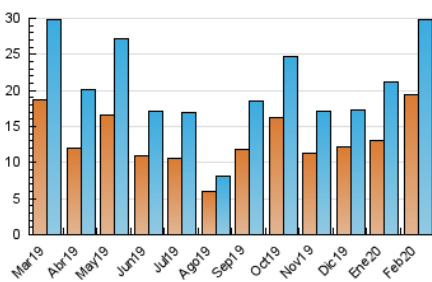

4.3 Per mesos

N. únics / Visites (x 1000)