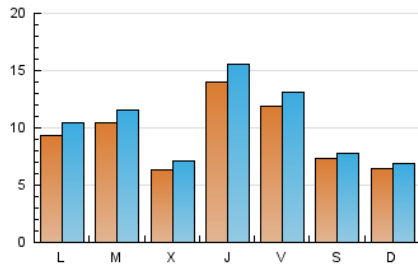

4. Gràfiques (Nacional i Internacional)

4.1 Per dia de la setmana (promig)

N. únics / Visites (x 100)