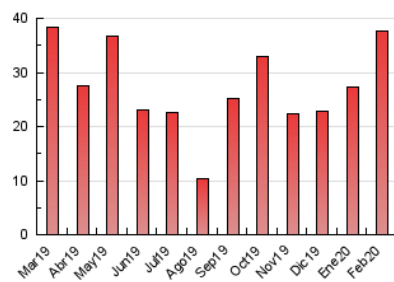

Pàgines (x 1000)