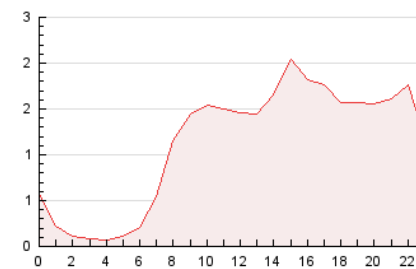

2. Seccions (Nacional i Internacional)

	PÀGINES	%
HOME	4.529	16.77 %
RESTA	22.477	83.23 %

3. Per dia del mes (Nacional i Internacional)

Dia	N. únics	Visites	Pàgines	Dia	N. únics	Visites	Pàgines	Dia	N. únics	Visites	Pàgines
1	415	481	685	11	986	1.113	1.504	21	1.158	1.280	1.675
2	210	250	336	12	927	1.040	1.388	22	835	907	1.254
3	227	255	312	13	703	787	1.036	23	588	644	795
4	347	402	591	14	438	507	768	24	497	547	740
5	665	751	1.037	15	537	585	843	25	760	850	1.209
6	589	673	943	16	318	350	455	26	1.168	1.286	1.646
7	573	663	1.111	17	203	223	305	27	691	766	1.004
8	607	680	970	18	348	398	652	28	771	852	1.160
9	381	417	537	19	299	367	513				
10	312	337	509	20	2.174	2.416	3.028				

4. Gràfiques (Nacional i Internacional)

4.1 Per dia de la setmana (promig)

N. únics / Visites (x 100)

Pàgines (x 100)

4.2 Per franja horària (promig)

Visites (x 1000)

Pàgines (x 1000)

4.3 Per mesos