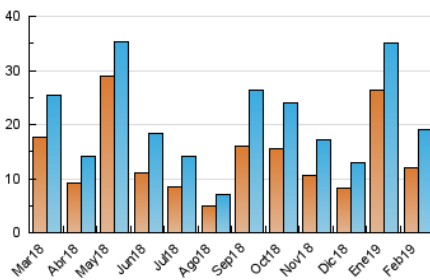

4.3 Per mesos

N. únics / Visites (x 1000)