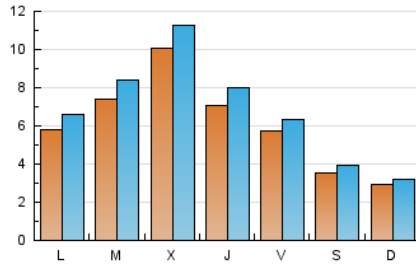

4. Gràfiques (Nacional)

4.1 Per dia de la setmana (promig)

N. únics / Visites (x 100)