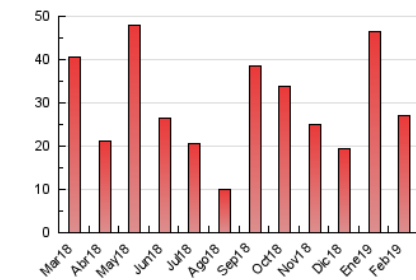

Pàgines (x 1000)