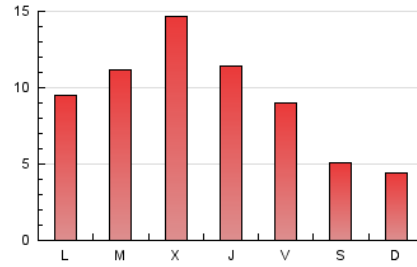

Pàgines (x 100)