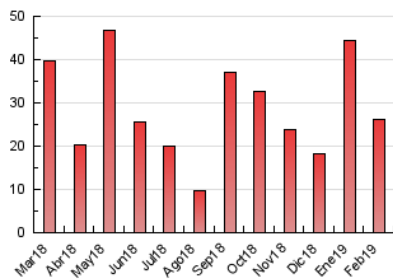

Pàgines (x 1000)