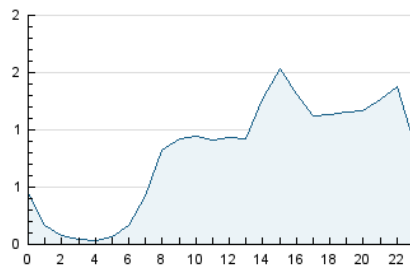

2. Seccions (Nacional)

	PÀGINES	%
HOME	4.428	16.94 %
RESTA	21.710	83.06 %

3. Per dia del mes (Nacional)

Dia	N. únics	Visites	Pàgines	Dia	N. únics	Visites	Pàgines	Dia	N. únics	Visites	Pàgines
1	403	469	671	11	940	1.062	1.443	21	1.129	1.249	1.642
2	205	244	330	12	899	1.010	1.345	22	795	867	1.200
3	212	240	293	13	668	751	997	23	559	613	757
4	327	382	569	14	416	485	745	24	481	531	718
5	648	734	1.017	15	511	558	796	25	728	818	1.168
6	556	638	902	16	300	332	436	26	1.133	1.250	1.607
7	546	635	1.074	17	193	213	293	27	659	734	966
8	579	651	941	18	329	379	632	28	742	822	1.119
9	359	395	515	19	284	352	494				
10	281	306	476	20	2.143	2.382	2.992				

4. Gràfiques (Nacional)

4.1 Per dia de la setmana (promig)

N. únics / Visites (x 100)

Pàgines (x 100)

4.2 Per franja horària (promig)

Visites (x 1000)

Pàgines (x 1000)

4.3 Per mesos