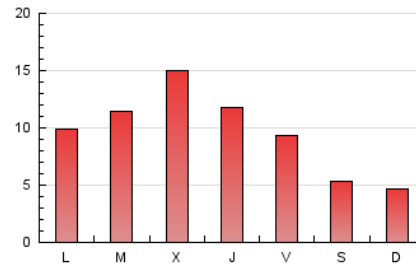

Pàgines (x 100)