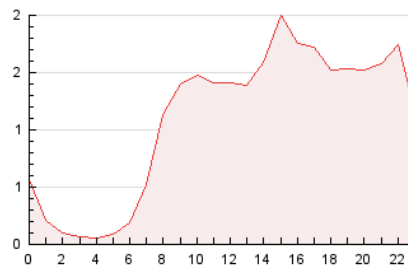

2. Seccions (Nacional)

	PÀGINES	%
HOME	4.428	16.94 %
RESTA	21.710	83.06 %

3. Per dia del mes (Nacional)

Dia	N. únics	Visites	Pàgines	Dia	N. únics	Visites	Pàgines	Dia	N. únics	Visites	Pàgines
1	403	469	671	11	940	1.062	1.443	21	1.129	1.249	1.642
2	205	244	330	12	899	1.010	1.345	22	795	867	1.200
3	212	240	293	13	668	751	997	23	559	613	757
4	327	382	569	14	416	485	745	24	481	531	718
5	648	734	1.017	15	511	558	796	25	728	818	1.168
6	556	638	902	16	300	332	436	26	1.133	1.250	1.607
7	546	635	1.074	17	193	213	293	27	659	734	966
8	579	651	941	18	329	379	632	28	742	822	1.119
9	359	395	515	19	284	352	494				
10	281	306	476	20	2.143	2.382	2.992				

4. Gràfiques (Nacional)

4.1 Per dia de la setmana (promig)

N. únics / Visites (x 100)

Pàgines (x 100)

4.2 Per franja horària (promig)

Visites (x 1000)

Pàgines (x 1000)

4.3 Per mesos