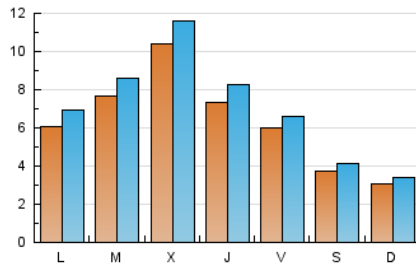

4. Gràfiques (Nacional i Internacional)

4.1 Per dia de la setmana (promig)

N. únics / Visites (x 100)