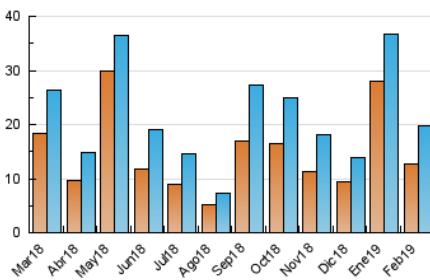

4.3 Per mesos

N. únics / Visites (x 1000)