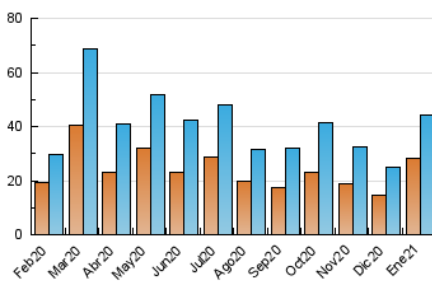

4.3 Per mesos

N. únics / Visites (x 1000)