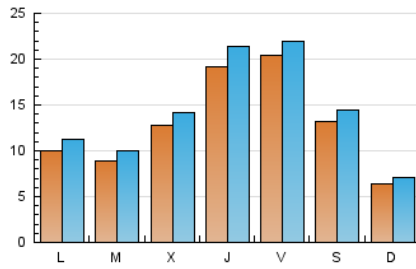

4. Gràfiques (Nacional i Internacional)

4.1 Per dia de la setmana (promig)

N. únics / Visites (x 100)