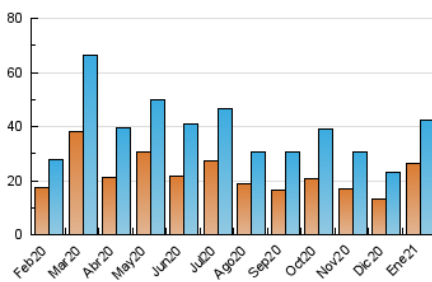

4.3 Per mesos

N. únics / Visites (x 1000)