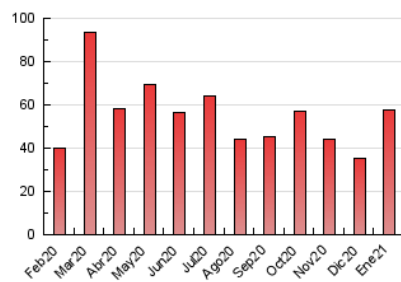

Pàgines (x 1000)