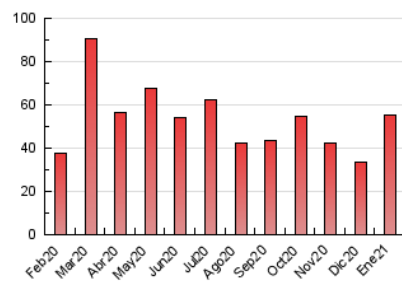

Pàgines (x 1000)