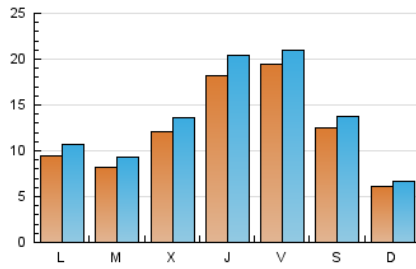

4. Gràfiques (Nacional)

4.1 Per dia de la setmana (promig)

N. únics / Visites (x 100)