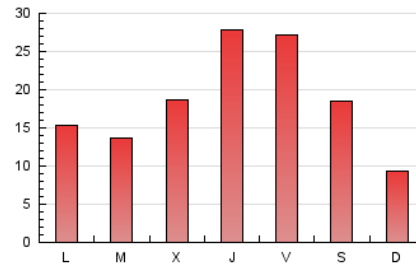

Pàgines (x 100)