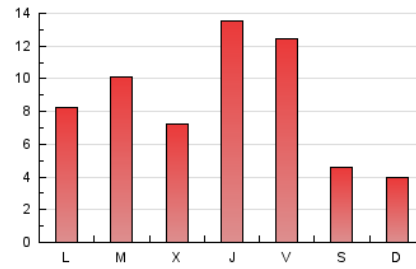

Pàgines (x 100)