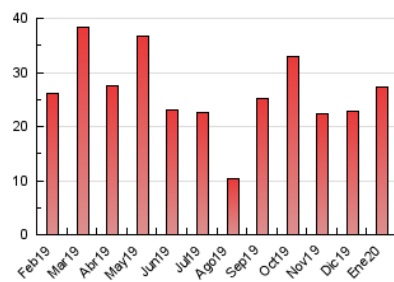

Pàgines (x 1000)