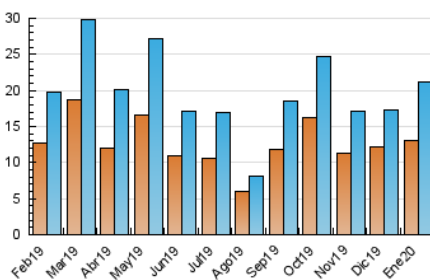

4.3 Per mesos

N. únics / Visites (x 1000)