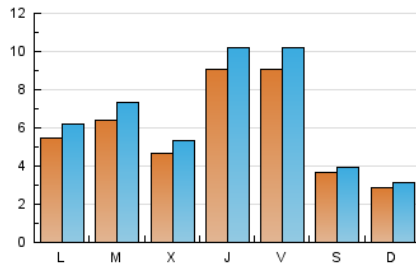

4. Gràfiques (Nacional i Internacional)

4.1 Per dia de la setmana (promig)

N. únics / Visites (x 100)