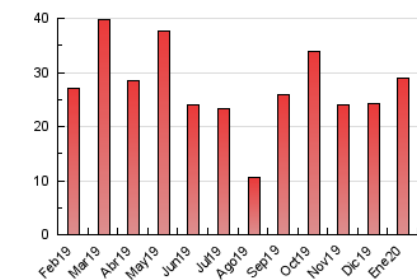

Pàgines (x 1000)