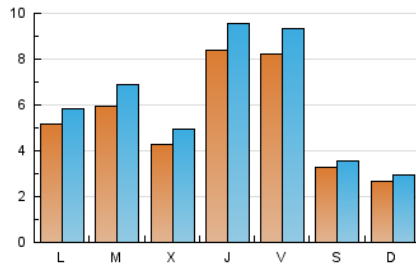

4. Gràfiques (Nacional)

4.1 Per dia de la setmana (promig)

N. únics / Visites (x 100)