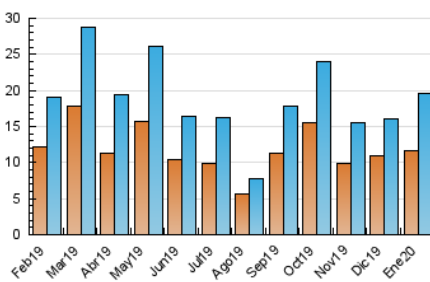

4.3 Per mesos

N. únics / Visites (x 1000)