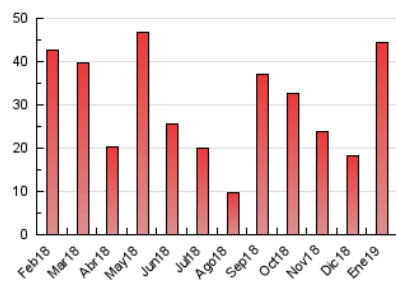

Pàgines (x 1000)