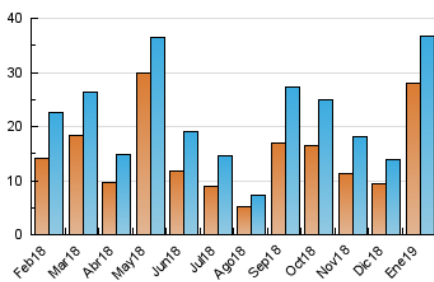

4.3 Per mesos

N. únics / Visites (x 1000)