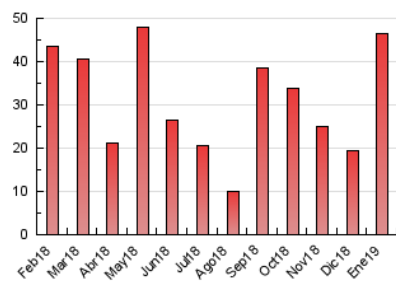

Pàgines (x 1000)