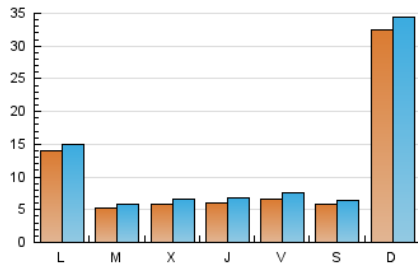

4. Gràfiques (Nacional)

4.1 Per dia de la setmana (promig)

N. únics / Visites (x 100)