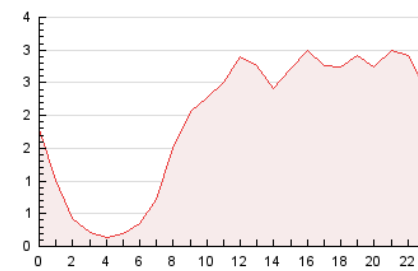

2. Seccions (Nacional i Internacional)

	PÀGINES	%
HOME	5.128	11.04 %
RESTA	41.324	88.96 %

3. Per dia del mes (Nacional i Internacional)

Dia	N. únics	Visites	Pàgines	Dia	N. únics	Visites	Pàgines	Dia	N. únics	Visites	Pàgines
1	115	134	165	11	487	540	799	21	679	754	1.040
2	1.018	1.097	1.479	12	262	291	391	22	527	601	863
3	736	808	1.129	13	285	314	392	23	388	453	677
4	700	779	969	14	506	574	846	24	573	652	936
5	1.503	1.628	1.978	15	592	664	898	25	1.104	1.240	1.578
6	12.529	13.282	15.132	16	401	464	679	26	464	513	642
7	4.376	4.566	5.423	17	721	808	1.167	27	321	341	454
8	1.035	1.144	1.550	18	659	718	983	28	376	452	741
9	857	970	1.280	19	230	248	301	29	508	590	858
10	747	835	1.185	20	255	282	354	30	401	491	691
								31	511	580	872

4. Gràfiques (Nacional i Internacional)

4.1 Per dia de la setmana (promig)

N. únics / Visites (x 100)

Pàgines (x 100)

4.2 Per franja horària (promig)

Visites (x 1000)

Pàgines (x 1000)

4.3 Per mesos