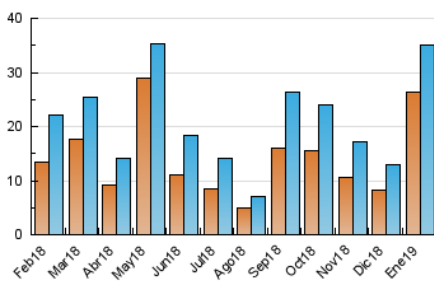

4.3 Per mesos

N. únics / Visites (x 1000)