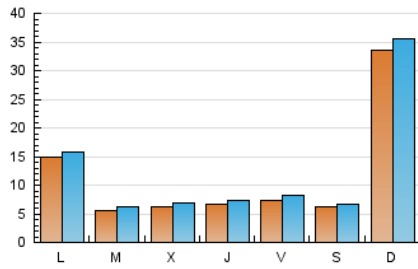

4. Gràfiques (Nacional i Internacional)

4.1 Per dia de la setmana (promig)

N. únics / Visites (x 100)