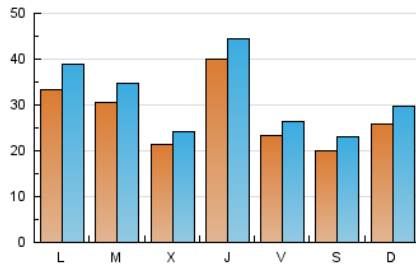

4. Gràfiques (Nacional)

4.1 Per dia de la setmana (promig)

N. únics / Visites (x 100)