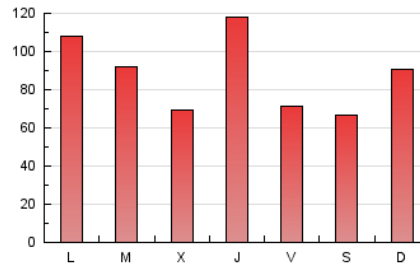

Pàgines (x 100)