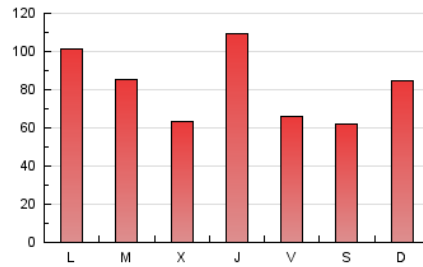

Pàgines (x 100)