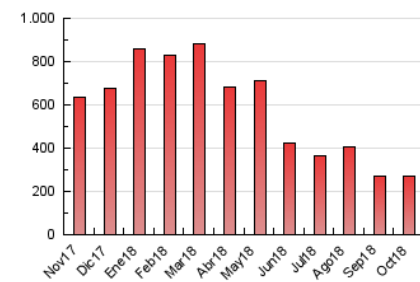

Pàgines (x 1000)