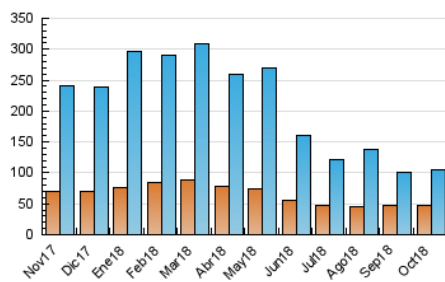

4.3 Per mesos

N. únics / Visites (x 1000)