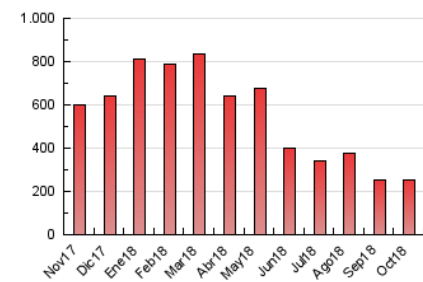

Pàgines (x 1000)