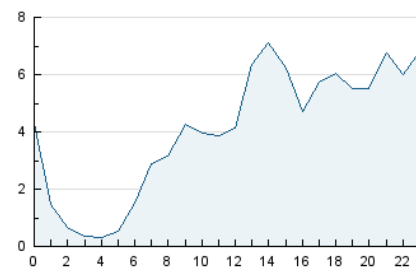

2. Seccions (Nacional)

	PÀGINES	%
HOME	72.593	28.57 %
RESTA	181.459	71.43 %

3. Per dia del mes (Nacional)

Dia	N. únics	Visites	Pàgines	Dia	N. únics	Visites	Pàgines	Dia	N. únics	Visites	Pàgines
1	2.949	3.228	6.731	11	2.929	3.291	8.570	21	3.281	3.817	10.020
2	2.120	2.304	5.117	12	1.502	1.704	5.112	22	1.833	2.168	5.418
3	1.695	1.877	4.618	13	1.519	1.724	5.206	23	3.451	3.995	9.798
4	5.145	5.890	14.977	14	2.955	3.355	11.132	24	1.583	1.733	4.302
5	2.798	3.016	7.110	15	4.401	5.101	15.621	25	4.950	5.276	12.343
6	2.006	2.370	6.173	16	4.088	4.668	13.422	26	2.417	2.834	7.198
7	2.712	3.077	8.326	17	2.012	2.298	6.350	27	1.554	1.813	4.935
8	5.012	5.946	15.342	18	3.022	3.374	7.975	28	1.438	1.615	4.420
9	3.472	3.877	8.510	19	2.659	2.994	6.990	29	2.539	2.967	7.413
10	4.346	4.839	12.928	20	2.894	3.346	8.526	30	2.081	2.458	5.896
								31	1.124	1.293	3.573

4. Gràfiques (Nacional)

4.1 Per dia de la setmana (promig)

N. únics / Visites (x 100)

Pàgines (x 100)

4.2 Per franja horària (promig)

Visites (x 1000)

Pàgines (x 1000)

4.3 Per mesos