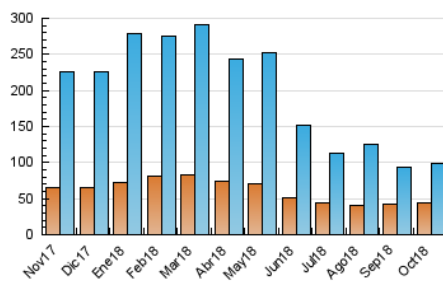

4.3 Per mesos

N. únics / Visites (x 1000)