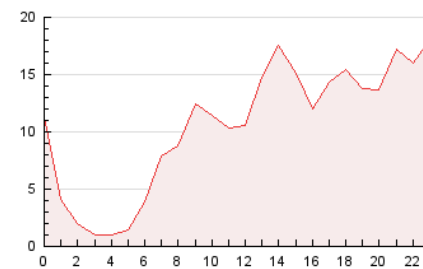

2. Seccions (Nacional)

	PÀGINES	%
HOME	72.593	28.57 %
RESTA	181.459	71.43 %

3. Per dia del mes (Nacional)

Dia	N. únics	Visites	Pàgines	Dia	N. únics	Visites	Pàgines	Dia	N. únics	Visites	Pàgines
1	2.949	3.228	6.731	11	2.929	3.291	8.570	21	3.281	3.817	10.020
2	2.120	2.304	5.117	12	1.502	1.704	5.112	22	1.833	2.168	5.418
3	1.695	1.877	4.618	13	1.519	1.724	5.206	23	3.451	3.995	9.798
4	5.145	5.890	14.977	14	2.955	3.355	11.132	24	1.583	1.733	4.302
5	2.798	3.016	7.110	15	4.401	5.101	15.621	25	4.950	5.276	12.343
6	2.006	2.370	6.173	16	4.088	4.668	13.422	26	2.417	2.834	7.198
7	2.712	3.077	8.326	17	2.012	2.298	6.350	27	1.554	1.813	4.935
8	5.012	5.946	15.342	18	3.022	3.374	7.975	28	1.438	1.615	4.420
9	3.472	3.877	8.510	19	2.659	2.994	6.990	29	2.539	2.967	7.413
10	4.346	4.839	12.928	20	2.894	3.346	8.526	30	2.081	2.458	5.896
								31	1.124	1.293	3.573

4. Gràfiques (Nacional)

4.1 Per dia de la setmana (promig)

N. únics / Visites (x 100)

Pàgines (x 100)

4.2 Per franja horària (promig)

Visites (x 1000)

Pàgines (x 1000)

4.3 Per mesos