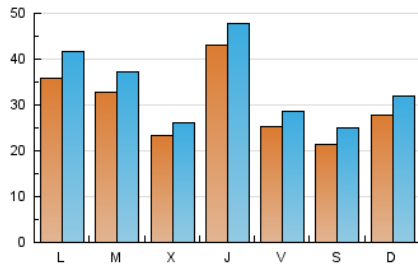

2. Seccions (Nacional i Internacional)

	PÀGINES	%
HOME	78.232	28.64 %
RESTA	194.933	71.36 %

3. Per dia del mes (Nacional i Internacional)

Dia	N. únics	Visites	Pàgines	Dia	N. únics	Visites	Pàgines	Dia	N. únics	Visites	Pàgines
1	3.156	3.467	7.241	11	3.171	3.573	9.289	21	3.508	4.089	10.690
2	2.294	2.500	5.483	12	1.635	1.868	5.535	22	1.995	2.366	5.856
3	1.821	2.027	5.239	13	1.648	1.871	5.548	23	3.715	4.303	10.587
4	5.515	6.314	16.036	14	3.180	3.612	11.784	24	1.731	1.897	4.697
5	3.006	3.252	7.709	15	4.669	5.422	16.466	25	5.302	5.667	13.224
6	2.170	2.570	6.740	16	4.375	4.995	14.174	26	2.636	3.090	7.819
7	2.893	3.283	8.906	17	2.146	2.450	6.798	27	1.668	1.941	5.328
8	5.375	6.383	16.357	18	3.226	3.607	8.530	28	1.577	1.777	4.769
9	3.737	4.175	9.129	19	2.879	3.235	7.585	29	2.761	3.233	8.160
10	4.676	5.205	13.820	20	3.113	3.604	9.127	30	2.267	2.683	6.481
								31	1.304	1.496	4.058

4. Gràfiques (Nacional i Internacional)

4.1 Per dia de la setmana (promig)

N. únics / Visites (x 100)

Pàgines (x 100)

4.2 Per franja horària (promig)

Visites (x 1000)

Pàgines (x 1000)

4.3 Per mesos