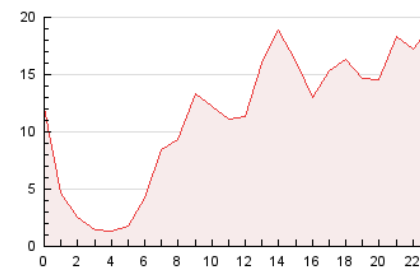

2. Seccions (Nacional i Internacional)

	PÀGINES	%
HOME	78.232	28.64 %
RESTA	194.933	71.36 %

3. Per dia del mes (Nacional i Internacional)

Dia	N. únics	Visites	Pàgines	Dia	N. únics	Visites	Pàgines	Dia	N. únics	Visites	Pàgines
1	3.156	3.467	7.241	11	3.171	3.573	9.289	21	3.508	4.089	10.690
2	2.294	2.500	5.483	12	1.635	1.868	5.535	22	1.995	2.366	5.856
3	1.821	2.027	5.239	13	1.648	1.871	5.548	23	3.715	4.303	10.587
4	5.515	6.314	16.036	14	3.180	3.612	11.784	24	1.731	1.897	4.697
5	3.006	3.252	7.709	15	4.669	5.422	16.466	25	5.302	5.667	13.224
6	2.170	2.570	6.740	16	4.375	4.995	14.174	26	2.636	3.090	7.819
7	2.893	3.283	8.906	17	2.146	2.450	6.798	27	1.668	1.941	5.328
8	5.375	6.383	16.357	18	3.226	3.607	8.530	28	1.577	1.777	4.769
9	3.737	4.175	9.129	19	2.879	3.235	7.585	29	2.761	3.233	8.160
10	4.676	5.205	13.820	20	3.113	3.604	9.127	30	2.267	2.683	6.481
								31	1.304	1.496	4.058

4. Gràfiques (Nacional i Internacional)

4.1 Per dia de la setmana (promig)

N. únics / Visites (x 100)

Pàgines (x 100)

4.2 Per franja horària (promig)

Visites (x 1000)

Pàgines (x 1000)

4.3 Per mesos