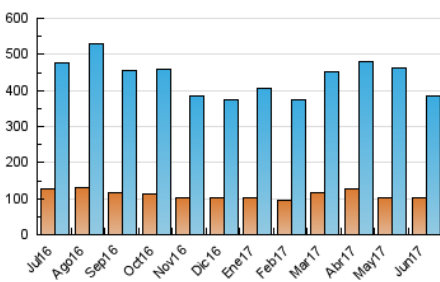

4.3 Per mesos

N. únics / Visites (x 1000)