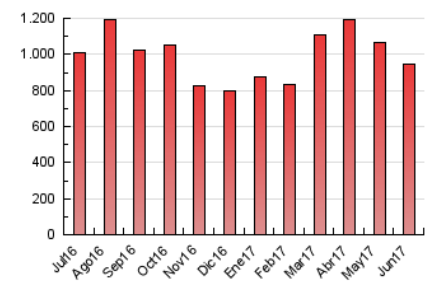

Pàgines (x 1000)