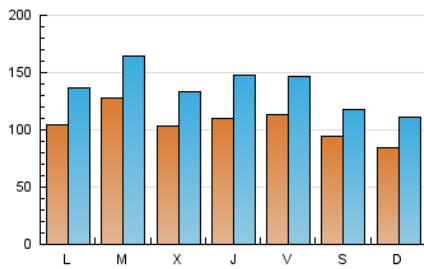

4. Gràfiques (Nacional i Internacional)

4.1 Per dia de la setmana (promig)

N. únics / Visites (x 100)