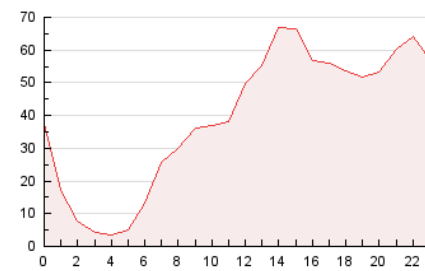

#### 3. Per dia del mes (Nacional)

Dia	N. únics	Visites	Pàgines	Dia	N. únics	Visites	Pàgines	Dia	N. únics	Visites	Pàgines
1	12.072	16.753	37.753	11	9.150	12.402	33.235	21	7.315	9.531	25.722
2	13.324	17.628	40.382	12	14.028	19.613	38.916	22	7.276	9.091	26.683
3	10.856	13.290	34.688	13	12.941	17.713	39.105	23	6.465	7.623	19.071
4	7.708	9.750	24.342	14	10.562	14.208	30.028	24	4.466	5.254	13.501
5	9.343	11.534	32.653	15	11.579	15.987	34.796	25	4.331	5.277	12.521
6	21.415	27.150	68.314	16	11.907	16.075	40.160	26	6.914	8.636	17.538
7	12.932	16.666	40.853	17	8.694	11.441	29.357	27	5.154	6.535	14.628
8	13.950	19.740	48.141	18	10.218	14.175	37.800	28	7.023	8.683	19.780
9	13.051	17.301	41.722	19	8.854	11.320	28.428	29	6.554	7.652	20.953
10	11.486	13.966	40.485	20	7.837	9.972	24.582	30	8.070	10.172	31.247

4. Gràfiques (Nacional)

4.1 Per dia de la setmana (promig)

N. únics / Visites (x 100)

Pàgines (x 100)

4.2 Per franja horària (promig)

Visites (x 1000)

Pàgines (x 1000)

4.3 Per mesos