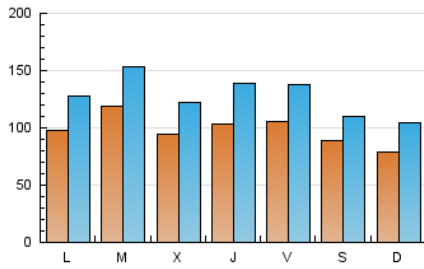

4. Gràfiques (Nacional)

4.1 Per dia de la setmana (promig)

N. únics / Visites (x 100)