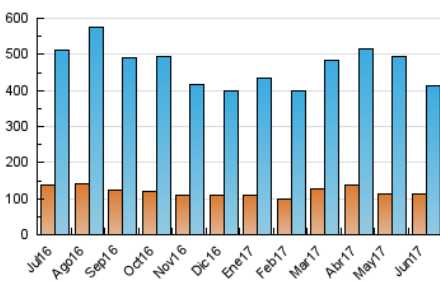

4.3 Per mesos

N. únics / Visites (x 1000)