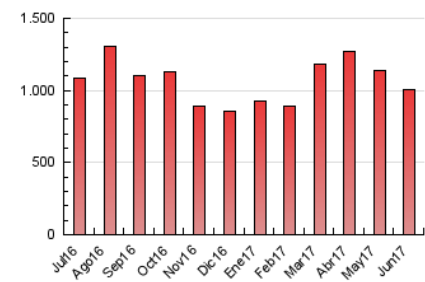

Pàgines (x 1000)