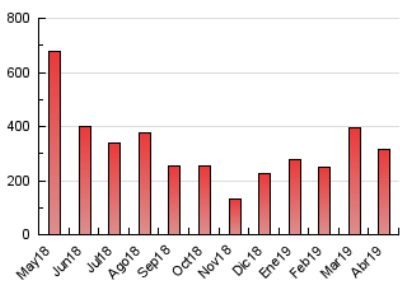

Pàgines (x 1000)