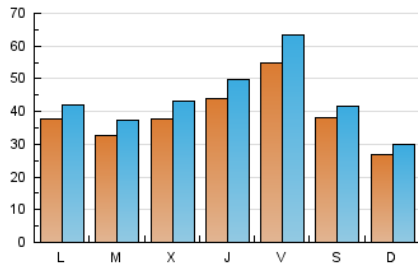

4. Gràfiques (Nacional i Internacional)

4.1 Per dia de la setmana (promig)

N. únics / Visites (x 100)