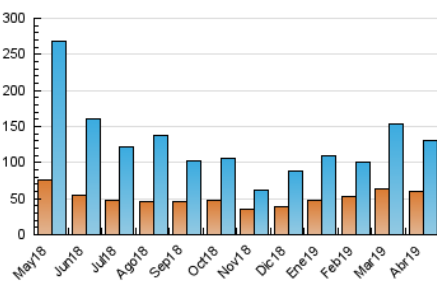

4.3 Per mesos

N. únics / Visites (x 1000)