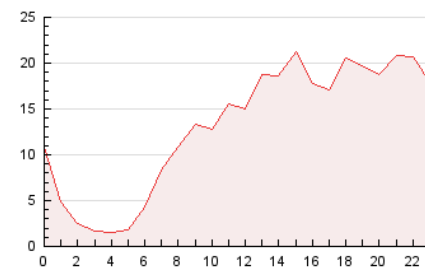

#### 3. Per dia del mes (Nacional)

Dia	N. únics	Visites	Pàgines	Dia	N. únics	Visites	Pàgines	Dia	N. únics	Visites	Pàgines
1	4.409	4.953	14.597	11	4.221	4.722	13.858	21	2.463	2.739	7.572
2	2.463	2.690	7.604	12	4.096	4.618	12.926	22	2.192	2.466	5.607
3	3.667	4.235	10.005	13	1.537	1.675	4.741	23	2.244	2.479	6.523
4	4.469	4.730	13.140	14	864	957	2.662	24	2.533	2.834	6.945
5	5.043	5.874	15.456	15	2.291	2.477	5.095	25	3.012	3.354	7.322
6	2.434	2.613	7.338	16	2.594	2.806	6.183	26	6.833	7.609	20.436
7	2.495	2.917	7.625	17	5.228	6.031	15.304	27	6.335	6.857	17.391
8	4.522	4.913	13.887	18	4.794	5.761	14.371	28	4.211	4.518	10.422
9	3.781	4.482	10.618	19	4.663	5.611	14.393	29	4.380	4.795	11.343
10	2.611	2.987	7.921	20	4.034	4.585	12.276	30	4.206	4.866	11.640

4. Gràfiques (Nacional)

4.1 Per dia de la setmana (promig)

N. únics / Visites (x 100)

Pàgines (x 100)

4.2 Per franja horària (promig)

Visites (x 1000)

Pàgines (x 1000)

4.3 Per mesos