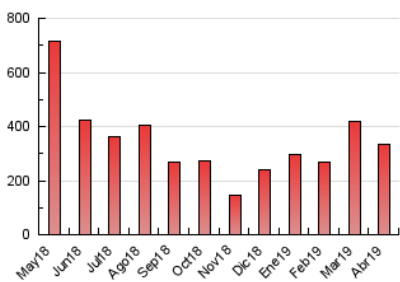

Pàgines (x 1000)