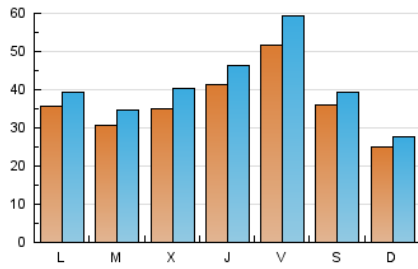

4. Gràfiques (Nacional)

4.1 Per dia de la setmana (promig)

N. únics / Visites (x 100)