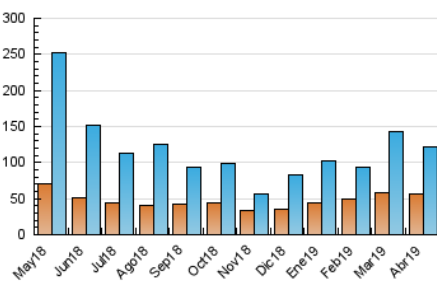

4.3 Per mesos

N. únics / Visites (x 1000)