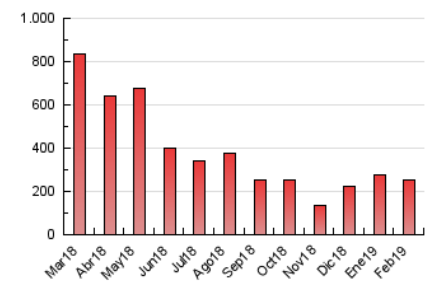

Pàgines (x 1000)