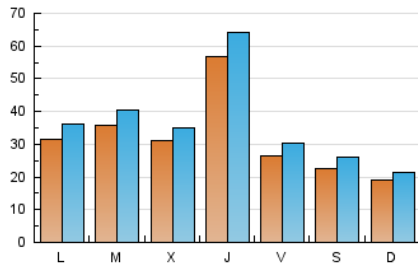

4. Gràfiques (Nacional i Internacional)

4.1 Per dia de la setmana (promig)

N. únics / Visites (x 100)