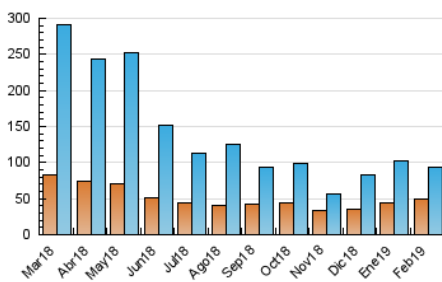

4.3 Per mesos

N. únics / Visites (x 1000)