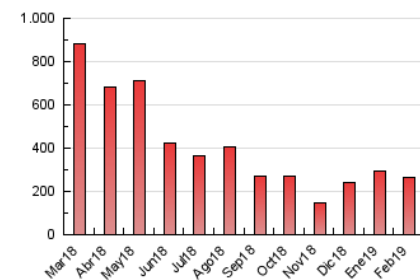

Pàgines (x 1000)