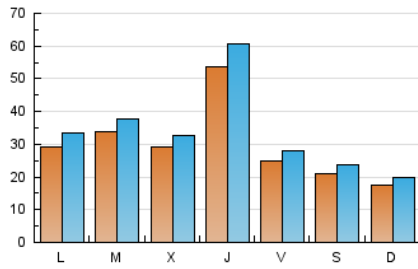

4. Gràfiques (Nacional)

4.1 Per dia de la setmana (promig)

N. únics / Visites (x 100)