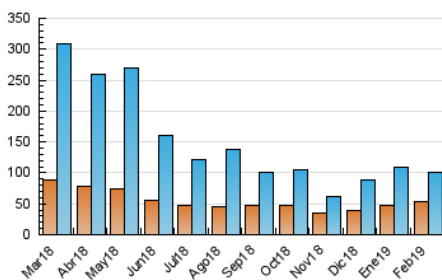

4.3 Per mesos

N. únics / Visites (x 1000)