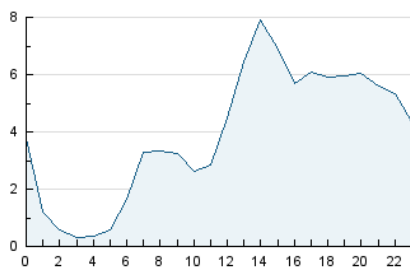

#### 3. Per dia del mes (Nacional)

Dia	N. únics	Visites	Pàgines	Dia	N. únics	Visites	Pàgines	Dia	N. únics	Visites	Pàgines
1	3.237	3.737	10.394	11	2.334	2.594	6.017	21	555	596	1.344
2	1.554	1.717	4.827	12	5.677	6.188	16.189	22	1.652	1.838	4.106
3	1.746	2.066	5.304	13	6.542	7.407	20.329	23	1.090	1.191	3.138
4	2.110	2.606	6.359	14	2.719	2.898	7.913	24	1.183	1.349	3.833
5	4.248	4.920	13.667	15	1.621	1.904	4.512	25	2.813	3.270	9.186
6	1.930	2.079	5.927	16	1.028	1.181	2.804	26	1.923	2.150	5.548
7	4.202	4.813	11.600	17	1.081	1.274	3.366	27	1.785	1.995	5.058
8	3.370	3.759	9.564	18	4.386	4.910	13.136	28	13.949	15.914	43.735
9	4.660	5.433	14.791	19	1.687	1.879	4.623				
10	2.987	3.205	9.395	20	1.396	1.510	3.648				

4. Gràfiques (Nacional)

4.1 Per dia de la setmana (promig)

N. únics / Visites (x 100)

Pàgines (x 100)

4.2 Per franja horària (promig)

Visites (x 1000)

Pàgines (x 1000)

4.3 Per mesos