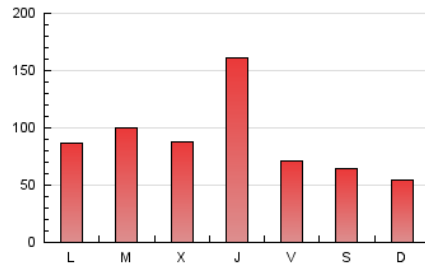

Pàgines (x 100)