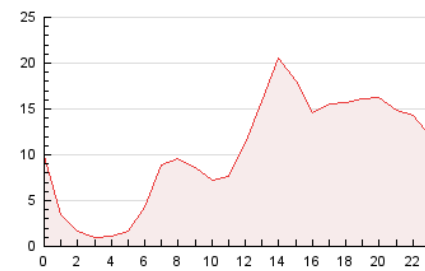

#### 3. Per dia del mes (Nacional)

Dia	N. únics	Visites	Pàgines	Dia	N. únics	Visites	Pàgines	Dia	N. únics	Visites	Pàgines
1	3.237	3.737	10.394	11	2.334	2.594	6.017	21	555	596	1.344
2	1.554	1.717	4.827	12	5.677	6.188	16.189	22	1.652	1.838	4.106
3	1.746	2.066	5.304	13	6.542	7.407	20.329	23	1.090	1.191	3.138
4	2.110	2.606	6.359	14	2.719	2.898	7.913	24	1.183	1.349	3.833
5	4.248	4.920	13.667	15	1.621	1.904	4.512	25	2.813	3.270	9.186
6	1.930	2.079	5.927	16	1.028	1.181	2.804	26	1.923	2.150	5.548
7	4.202	4.813	11.600	17	1.081	1.274	3.366	27	1.785	1.995	5.058
8	3.370	3.759	9.564	18	4.386	4.910	13.136	28	13.949	15.914	43.735
9	4.660	5.433	14.791	19	1.687	1.879	4.623				
10	2.987	3.205	9.395	20	1.396	1.510	3.648				

4. Gràfiques (Nacional)

4.1 Per dia de la setmana (promig)

N. únics / Visites (x 100)

Pàgines (x 100)

4.2 Per franja horària (promig)

Visites (x 1000)

Pàgines (x 1000)

4.3 Per mesos