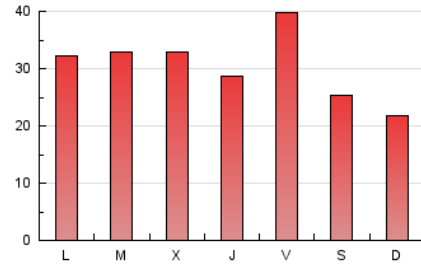

Pàgines (x 100)