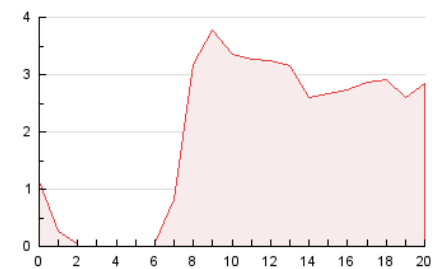

2. Seccions (Nacional)

	PÀGINES	%
HOME	15.428	17.22 %
RESTA	74.185	82.78 %

3. Per dia del mes (Nacional)

Dia	N. únics	Visites	Pàgines	Dia	N. únics	Visites	Pàgines	Dia	N. únics	Visites	Pàgines
1	3.323	3.819	5.270	11	2.049	2.545	3.921	21	1.088	1.327	2.063
2	1.304	1.516	2.301	12	1.503	1.825	3.096	22	4.708	5.192	7.401
3	1.340	1.583	2.416	13	1.818	2.230	3.798	23	3.043	3.364	4.772
4	1.861	2.200	3.538	14	1.671	1.971	3.151	24	1.532	1.743	2.307
5	1.563	1.869	3.433	15	1.358	1.612	2.600	25	1.084	1.267	1.849
6	945	1.083	1.691	16	964	1.089	1.630	26	1.159	1.310	2.027
7	1.501	1.760	3.020	17	1.226	1.416	2.262	27	2.341	2.652	4.099
8	966	1.095	1.790	18	1.631	1.933	2.857	28	1.366	1.612	2.590
9	904	1.027	1.574	19	2.148	2.528	3.970	29	1.061	1.282	2.063
10	1.025	1.180	1.842	20	1.567	1.864	2.893	30	933	1.091	1.808
								31	837	946	1.581

4. Gràfiques (Nacional)

4.1 Per dia de la setmana (promig)

N. únics / Visites (x 100)

Pàgines (x 100)

4.2 Per franja horària (promig)

Visites_ (x 1000)

Pàgines (x 1000)

4.3 Per mesos