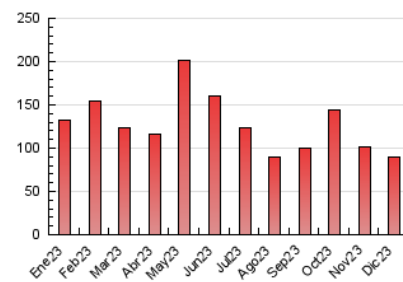

Pàgines (x 1000)