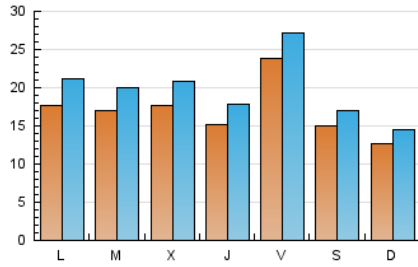

4. Gràfiques (Nacional i Internacional)

4.1 Per dia de la setmana (promig)

N. únics / Visites (x 100)