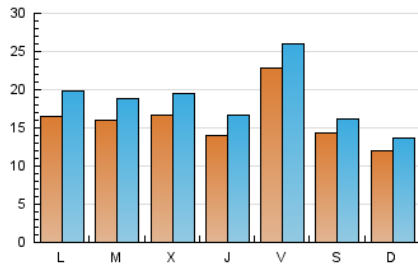

4. Gràfiques (Nacional)

4.1 Per dia de la setmana (promig)

N. únics / Visites (x 100)