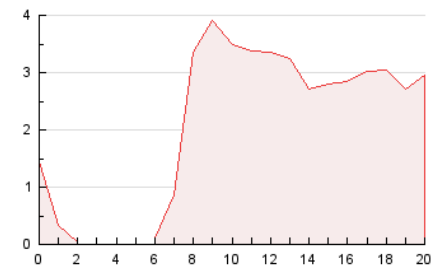

2. Seccions (Nacional i Internacional)

	PÀGINES	%
HOME	16.406	17.41 %
RESTA	77.842	82.59 %

3. Per dia del mes (Nacional i Internacional)

Dia	N. únics	Visites	Pàgines	Dia	N. únics	Visites	Pàgines	Dia	N. únics	Visites	Pàgines
1	3.467	3.979	5.510	11	2.204	2.715	4.172	21	1.163	1.410	2.187
2	1.376	1.599	2.409	12	1.609	1.957	3.264	22	4.868	5.348	7.615
3	1.440	1.689	2.565	13	1.943	2.372	3.978	23	3.132	3.465	4.932
4	1.982	2.336	3.753	14	1.774	2.086	3.304	24	1.588	1.804	2.376
5	1.677	1.993	3.596	15	1.457	1.721	2.749	25	1.136	1.330	1.932
6	1.027	1.179	1.824	16	1.062	1.192	1.771	26	1.229	1.403	2.141
7	1.639	1.920	3.246	17	1.298	1.499	2.362	27	2.445	2.773	4.326
8	1.031	1.166	1.897	18	1.765	2.080	3.068	28	1.458	1.714	2.734
9	965	1.096	1.673	19	2.251	2.642	4.142	29	1.131	1.357	2.171
10	1.072	1.237	1.916	20	1.670	1.982	3.040	30	1.000	1.166	1.907
								31	896	1.017	1.688

4. Gràfiques (Nacional i Internacional)

4.1 Per dia de la setmana (promig)

N. únics / Visites (x 100)

Pàgines (x 100)

4.2 Per franja horària (promig)

Visites_ (x 1000)

Pàgines (x 1000)

4.3 Per mesos