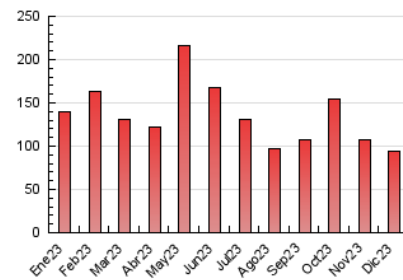

Pàgines (x 1000)