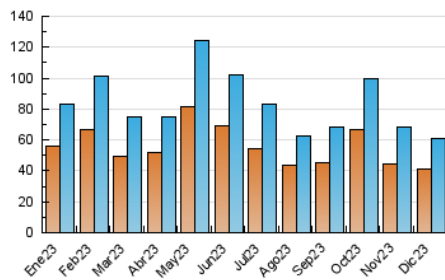

4.3 Per mesos

N. únics / Visites (x 1000)