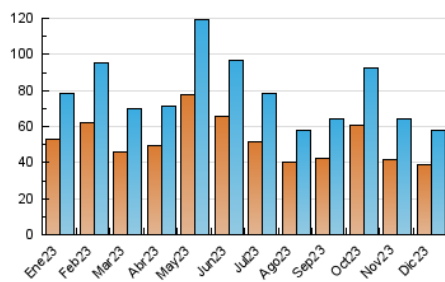

4.3 Per mesos

N. únics / Visites (x 1000)