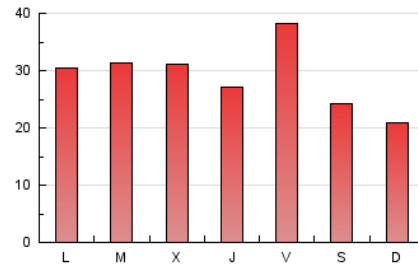

Pàgines (x 100)