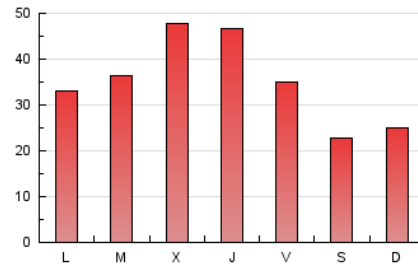

Pàgines (x 100)