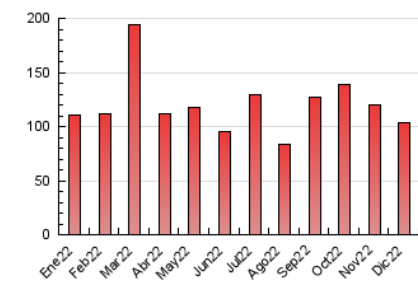

Pàgines (x 1000)