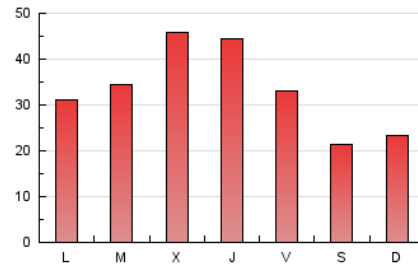

Pàgines (x 100)