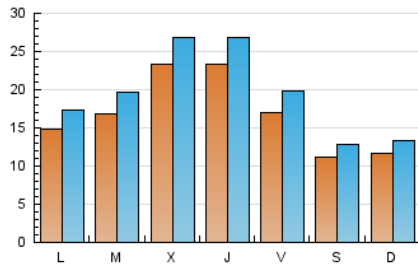

4. Gràfiques (Nacional i Internacional)

4.1 Per dia de la setmana (promig)

N. únics / Visites (x 100)