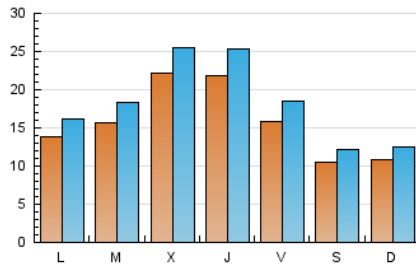

4. Gràfiques (Nacional)

4.1 Per dia de la setmana (promig)

N. únics / Visites (x 100)