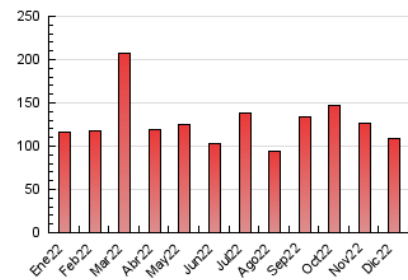

Pàgines (x 1000)