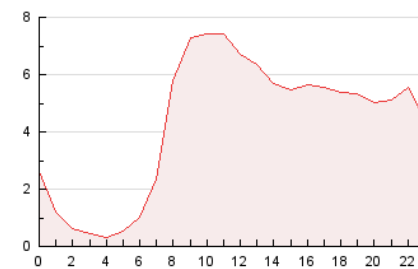

2. Seccions (Nacional)

	PÀGINES	%
HOME	21.869	21.17 %
RESTA	81.413	78.83 %

3. Per dia del mes (Nacional)

Dia	N. únics	Visites	Pàgines	Dia	N. únics	Visites	Pàgines	Dia	N. únics	Visites	Pàgines
1	3.109	3.642	5.973	11	943	1.042	1.909	21	2.910	3.255	5.668
2	1.996	2.349	4.099	12	1.395	1.635	3.315	22	2.894	3.212	5.248
3	1.350	1.604	2.742	13	1.441	1.712	3.817	23	1.590	1.808	3.351
4	1.467	1.697	3.134	14	1.569	1.895	3.729	24	1.061	1.183	2.088
5	1.603	1.843	3.510	15	1.660	2.010	3.953	25	944	1.065	1.889
6	1.015	1.147	2.068	16	1.534	1.810	3.323	26	1.098	1.289	2.253
7	1.683	1.923	3.582	17	920	1.119	2.253	27	2.420	2.822	4.893
8	1.130	1.314	2.379	18	999	1.178	2.394	28	2.672	3.113	5.353
9	1.204	1.429	2.593	19	1.450	1.694	3.406	29	2.105	2.451	4.625
10	822	956	1.649	20	1.412	1.675	3.006	30	1.567	1.838	3.174
								31	1.058	1.205	1.906

4. Gràfiques (Nacional)

4.1 Per dia de la setmana (promig)

N. únics / Visites (x 100)

Pàgines (x 100)

4.2 Per franja horària (promig)

Visites__ (x 1000)

Pàgines (x 1000)

4.3 Per mesos