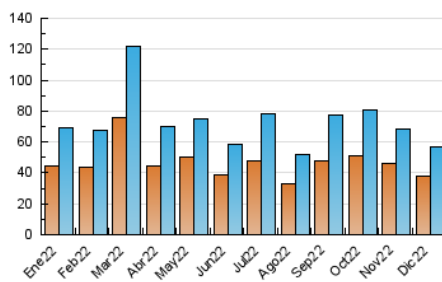

4.3 Per mesos

N. únics / Visites (x 1000)