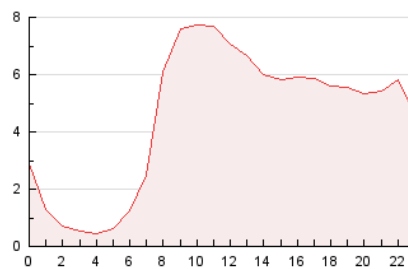

2. Seccions (Nacional i Internacional)

	PÀGINES	%
HOME	23.103	21.19 %
RESTA	85.945	78.81 %

3. Per dia del mes (Nacional i Internacional)

Dia	N. únics	Visites	Pàgines	Dia	N. únics	Visites	Pàgines	Dia	N. únics	Visites	Pàgines
1	3.302	3.861	6.268	11	1.019	1.131	2.101	21	3.052	3.405	5.946
2	2.126	2.502	4.318	12	1.491	1.747	3.499	22	3.099	3.430	5.550
3	1.457	1.720	2.940	13	1.554	1.846	4.070	23	1.714	1.947	3.535
4	1.566	1.806	3.317	14	1.658	1.994	3.873	24	1.105	1.233	2.192
5	1.761	2.026	3.800	15	1.789	2.152	4.129	25	988	1.115	1.982
6	1.114	1.250	2.220	16	1.667	1.957	3.575	26	1.155	1.351	2.338
7	1.787	2.043	3.743	17	983	1.192	2.436	27	2.533	2.959	5.106
8	1.223	1.426	2.595	18	1.079	1.270	2.558	28	2.821	3.270	5.552
9	1.292	1.535	2.741	19	1.541	1.792	3.558	29	2.217	2.577	4.828
10	887	1.031	1.760	20	1.541	1.816	3.183	30	1.665	1.945	3.324
								31	1.116	1.272	2.011

4. Gràfiques (Nacional i Internacional)

4.1 Per dia de la setmana (promig)

N. únics / Visites (x 100)

Pàgines (x 100)

4.2 Per franja horària (promig)

Visites (x 1000)

Pàgines (x 1000)

4.3 Per mesos