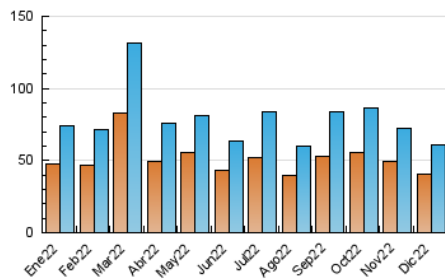

4.3 Per mesos

N. únics / Visites (x 1000)