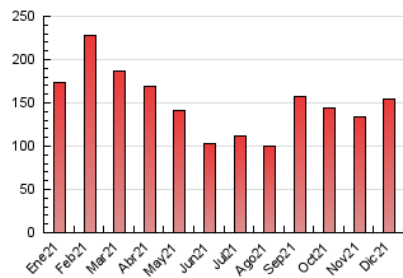

Pàgines (x 1000)