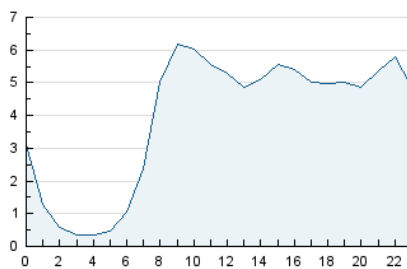

#### 3. Per dia del mes (Nacional)

Dia	N. únics	Visites	Pàgines	Dia	N. únics	Visites	Pàgines	Dia	N. únics	Visites	Pàgines
1	1.726	2.009	3.399	11	1.471	1.701	2.520	21	1.894	2.252	3.508
2	1.790	2.092	3.330	12	1.561	1.815	2.831	22	2.794	3.201	5.298
3	3.469	4.409	6.108	13	2.087	2.570	4.051	23	3.031	3.434	5.281
4	2.052	2.342	3.745	14	2.865	3.289	5.286	24	1.532	1.738	2.937
5	1.560	1.776	2.951	15	2.196	2.568	3.959	25	1.236	1.418	2.203
6	1.186	1.345	2.254	16	7.227	8.348	12.038	26	1.135	1.372	2.056
7	7.834	9.737	13.716	17	5.055	5.666	8.430	27	1.894	2.371	3.959
8	6.733	7.900	11.801	18	2.146	2.404	3.574	28	1.681	1.990	3.181
9	4.707	5.732	9.059	19	1.810	2.104	3.364	29	1.281	1.488	2.589
10	2.496	2.991	4.643	20	1.962	2.280	3.743	30	1.105	1.288	2.135
								31	753	873	1.339

4. Gràfiques (Nacional)

4.1 Per dia de la setmana (promig)

N. únics / Visites (x 100)

Pàgines (x 100)

4.2 Per franja horària (promig)

Visites (x 1000)

Pàgines (x 1000)

4.3 Per mesos