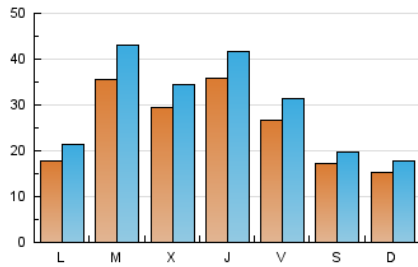

4. Gràfiques (Nacional)

4.1 Per dia de la setmana (promig)

N. únics / Visites (x 100)