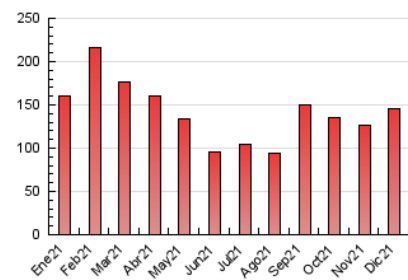

Pàgines (x 1000)