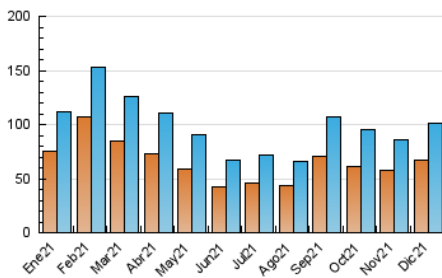

4.3 Per mesos

N. únics / Visites (x 1000)