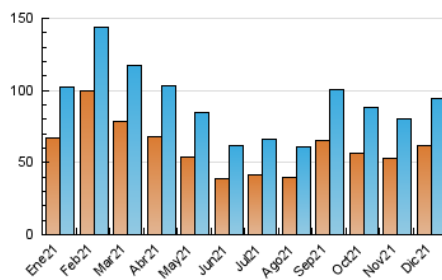

4.3 Per mesos

N. únics / Visites (x 1000)