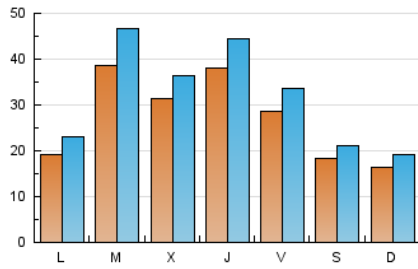

4. Gràfiques (Nacional i Internacional)

4.1 Per dia de la setmana (promig)

N. únics / Visites (x 100)