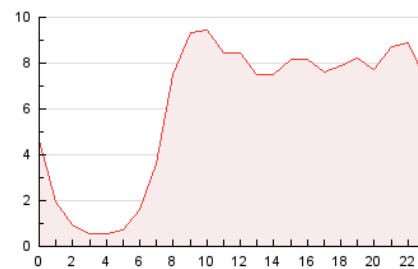

#### 3. Per dia del mes (Nacional)

Dia	N. únics	Visites	Pàgines	Dia	N. únics	Visites	Pàgines	Dia	N. únics	Visites	Pàgines
1	1.726	2.009	3.399	11	1.471	1.701	2.520	21	1.894	2.252	3.508
2	1.790	2.092	3.330	12	1.561	1.815	2.831	22	2.794	3.201	5.298
3	3.469	4.409	6.108	13	2.087	2.570	4.051	23	3.031	3.434	5.281
4	2.052	2.342	3.745	14	2.865	3.289	5.286	24	1.532	1.738	2.937
5	1.560	1.776	2.951	15	2.196	2.568	3.959	25	1.236	1.418	2.203
6	1.186	1.345	2.254	16	7.227	8.348	12.038	26	1.135	1.372	2.056
7	7.834	9.737	13.716	17	5.055	5.666	8.430	27	1.894	2.371	3.959
8	6.733	7.900	11.801	18	2.146	2.404	3.574	28	1.681	1.990	3.181
9	4.707	5.732	9.059	19	1.810	2.104	3.364	29	1.281	1.488	2.589
10	2.496	2.991	4.643	20	1.962	2.280	3.743	30	1.105	1.288	2.135
								31	753	873	1.339

4. Gràfiques (Nacional)

4.1 Per dia de la setmana (promig)

N. únics / Visites (x 100)

Pàgines (x 100)

4.2 Per franja horària (promig)

Visites (x 1000)

Pàgines (x 1000)

4.3 Per mesos