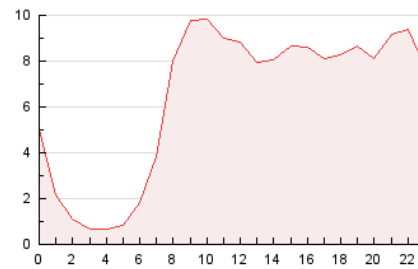

### 3. Per dia del mes (Nacional i Internacional)

Dia	N. únics	Visites	Pàgines	Dia	N. únics	Visites	Pàgines	Dia	N. únics	Visites	Pàgines
1	1.848	2.144	3.569	11	1.586	1.827	2.678	21	2.062	2.432	3.749
2	1.936	2.261	3.553	12	1.673	1.940	2.999	22	2.939	3.364	5.526
3	3.661	4.632	6.384	13	2.228	2.728	4.261	23	3.186	3.611	5.521
4	2.185	2.488	3.953	14	3.085	3.535	5.589	24	1.700	1.917	3.185
5	1.700	1.928	3.133	15	2.355	2.751	4.217	25	1.324	1.519	2.347
6	1.299	1.467	2.430	16	7.721	8.893	12.826	26	1.250	1.499	2.230
7	8.440	10.502	14.706	17	5.449	6.100	9.095	27	2.043	2.528	4.179
8	7.144	8.394	12.523	18	2.291	2.568	3.823	28	1.913	2.232	3.450
9	5.072	6.127	9.639	19	1.948	2.255	3.577	29	1.372	1.582	2.723
10	2.680	3.194	4.910	20	2.123	2.457	3.964	30	1.176	1.362	2.233
								31	803	927	1.420

4. Gràfiques (Nacional i Internacional)

4.1 Per dia de la setmana (promig)

N. únics / Visites (x 100)

Pàgines (x 100)

4.2 Per franja horària (promig)

Visites\_\_ (x 1000)

Pàgines (x 1000)

4.3 Per mesos