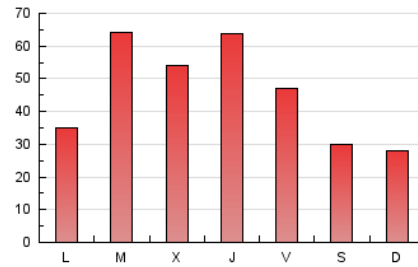

Pàgines (x 100)