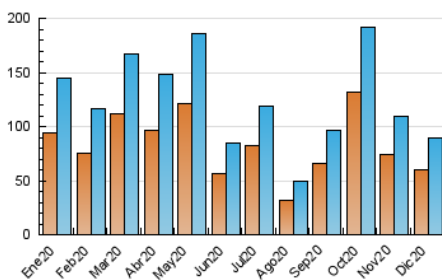

##### 4.1 Per dia de la setmana (promig)

N. únics / Visites (x 100)

Pàgines (x 100)

##### 4.2 Per franja horària (promig)

Visites (x 1000)

Pàgines (x 1000)

##### 4.3 Per mesos

N. únics / Visites (x 1000)

Pàgines (x 1000)