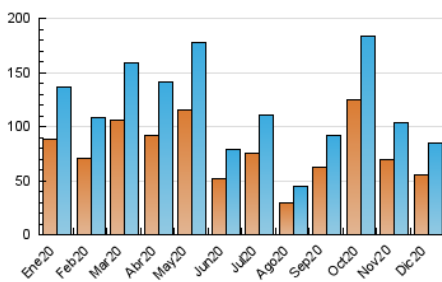

4.3 Per mesos

N. únics / Visites (x 1000)