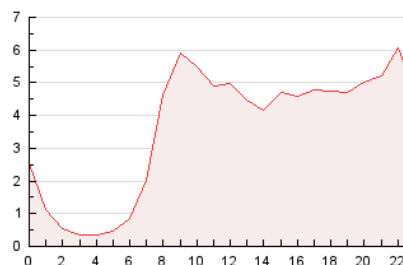

Pàgines (x 1000)