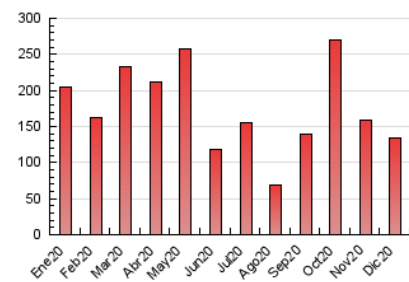

Pàgines (x 1000)