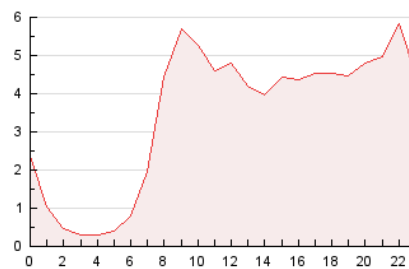

#### 3. Per dia del mes (Nacional)

Dia	N. únics	Visites	Pàgines	Dia	N. únics	Visites	Pàgines	Dia	N. únics	Visites	Pàgines
1	2.090	2.541	3.955	11	2.226	2.521	3.837	21	2.356	3.284	4.779
2	2.437	2.826	4.535	12	1.623	1.872	3.130	22	2.601	3.062	5.081
3	5.005	5.473	8.760	13	2.161	2.530	3.954	23	3.346	3.786	6.677
4	3.502	3.960	5.754	14	2.954	3.392	5.420	24	2.880	3.215	4.782
5	1.615	1.960	3.190	15	4.782	5.999	9.141	25	1.666	1.832	2.962
6	1.658	2.024	3.170	16	2.144	2.566	3.978	26	1.464	1.626	2.797
7	1.827	2.106	3.493	17	1.924	2.286	3.732	27	1.899	2.105	3.378
8	2.997	3.450	5.398	18	2.187	2.485	3.832	28	1.677	1.932	3.112
9	3.347	3.957	6.128	19	1.329	1.508	2.217	29	1.445	1.670	2.786
10	2.850	3.249	5.363	20	1.303	1.523	2.326	30	1.787	2.036	3.225
								31	1.272	1.502	2.562

4. Gràfiques (Nacional)

4.1 Per dia de la setmana (promig)

N. únics / Visites (x 100)

Pàgines (x 100)

4.2 Per franja horària (promig)

Visites (x 1000)

Pàgines (x 1000)

4.3 Per mesos