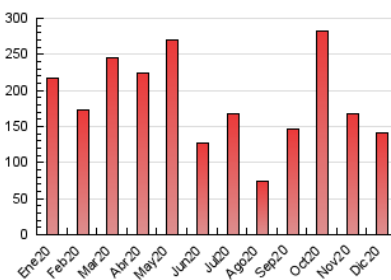

##### 4.2 Per franja horària (promig)

Visites (x 1000)

Pàgines (x 1000)

##### 4.3 Per mesos

N. únics / Visites (x 1000)

Pàgines (x 1000)