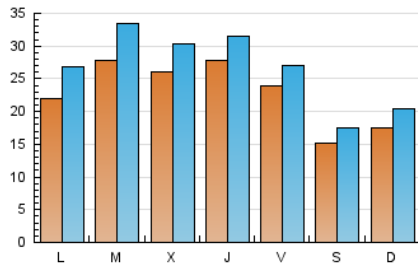

4. Gràfiques (Nacional)

4.1 Per dia de la setmana (promig)

N. únics / Visites (x 100)