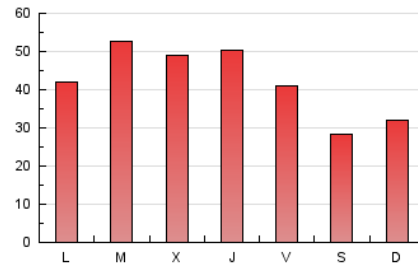

Pàgines (x 100)