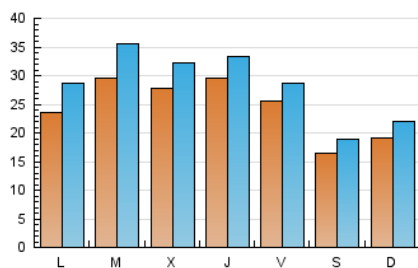

4. Gràfiques (Nacional i Internacional)

4.1 Per dia de la setmana (promig)

N. únics / Visites (x 100)