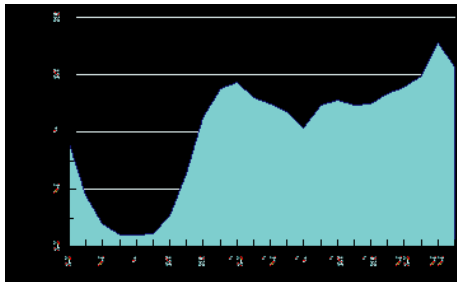

4.2 Per franja horària (promig)

Visites (x 1000)