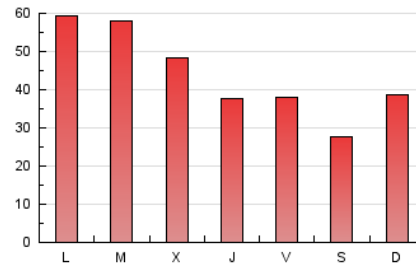

Pàgines (x 100)