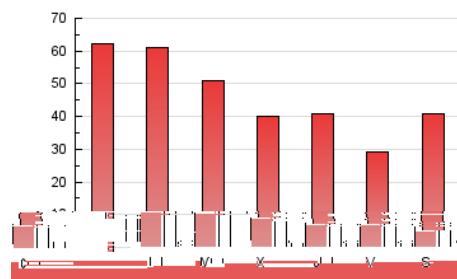

Pàgines (x 100)