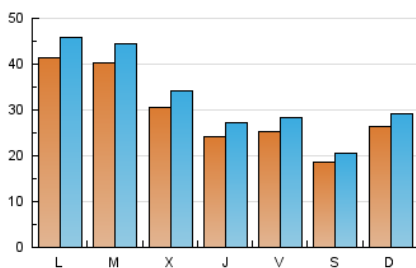

4. Gràfiques (Nacional i Internacional)

4.1 Per dia de la setmana (promig)

N. únics / Visites (x 100)