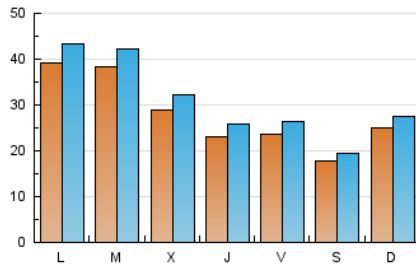

4. Gràfiques (Nacional)

4.1 Per dia de la setmana (promig)

N. únics / Visites (x 100)