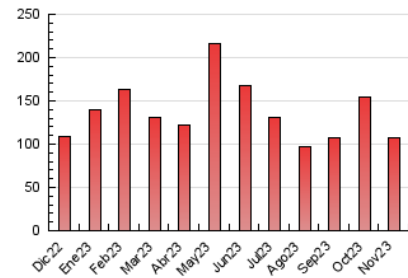

Pàgines (x 1000)