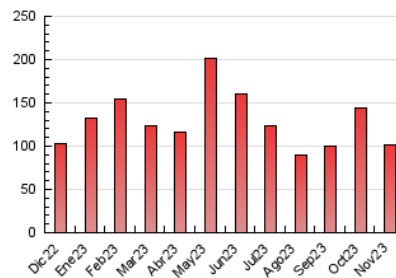

Pàgines (x 1000)