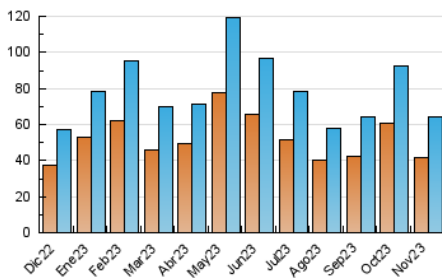

4.2 Per franja horària (promig)

Visites_ (x 1000)

Pàgines (x 1000)

4.3 Per mesos

N. únics / Visites (x 1000)