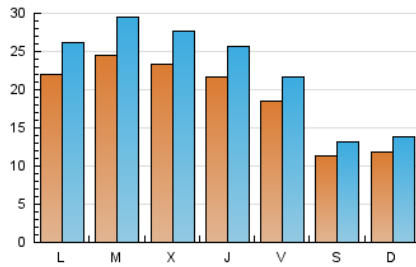

4. Gràfiques (Nacional i Internacional)

4.1 Per dia de la setmana (promig)

N. únics / Visites (x 100)