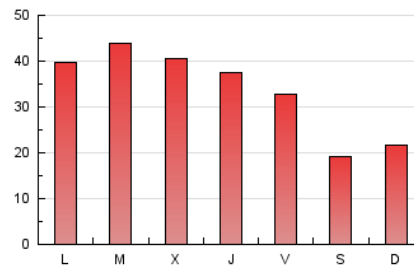

Pàgines (x 100)