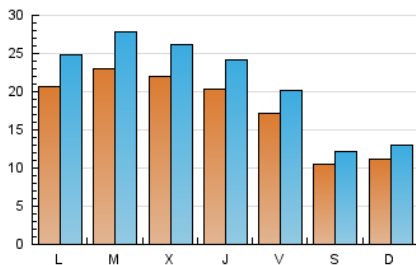

4. Gràfiques (Nacional)

4.1 Per dia de la setmana (promig)

N. únics / Visites (x 100)