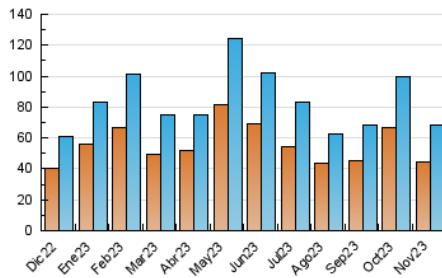

4.2 Per franja horària (promig)

Visites_ (x 1000)

Pàgines (x 1000)

4.3 Per mesos

N. únics / Visites (x 1000)