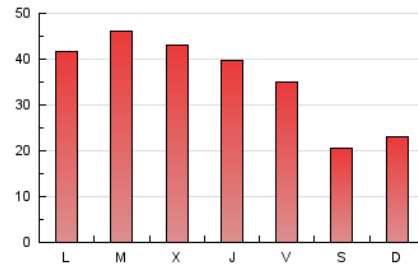

Pàgines (x 100)