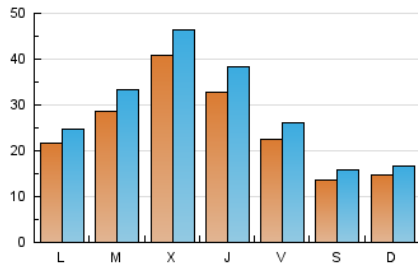

4. Gràfiques (Nacional i Internacional)

4.1 Per dia de la setmana (promig)

N. únics / Visites (x 100)