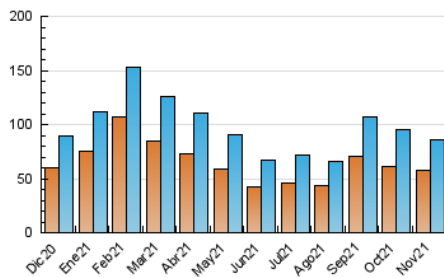

4.3 Per mesos

N. únics / Visites (x 1000)