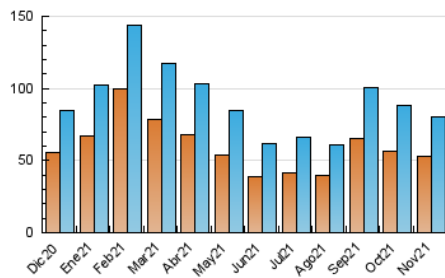

4.3 Per mesos

N. únics / Visites (x 1000)