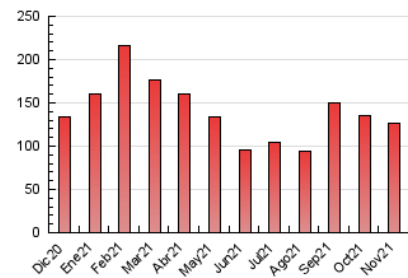

Pàgines (x 1000)