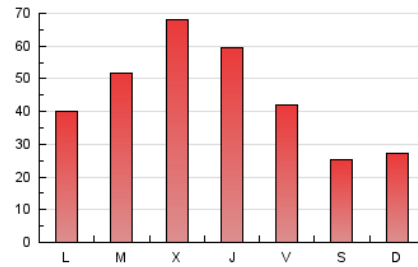

Pàgines (x 100)