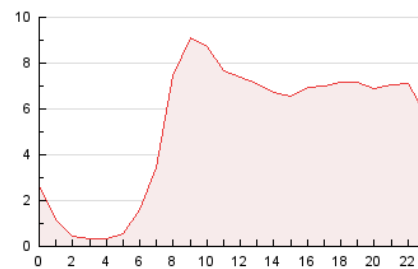

#### 3. Per dia del mes (Nacional)

Dia	N. únics	Visites	Pàgines	Dia	N. únics	Visites	Pàgines	Dia	N. únics	Visites	Pàgines
1	1.591	1.817	2.810	11	2.351	2.828	4.797	21	1.347	1.516	2.363
2	3.111	3.508	5.448	12	1.939	2.266	3.622	22	2.549	2.969	4.752
3	7.031	7.564	10.113	13	1.237	1.447	2.513	23	3.094	3.881	5.802
4	5.213	5.974	9.044	14	1.251	1.468	2.536	24	2.936	3.480	5.501
5	3.054	3.587	5.844	15	1.754	2.041	3.408	25	2.574	3.161	4.640
6	1.550	1.812	2.870	16	1.901	2.173	3.453	26	1.429	1.688	2.911
7	1.361	1.542	2.723	17	2.166	2.527	3.986	27	1.015	1.134	1.896
8	2.292	2.573	4.275	18	2.115	2.382	3.973	28	1.534	1.698	2.646
9	2.883	3.381	5.330	19	1.881	2.160	3.312	29	1.861	2.145	3.618
10	2.958	3.654	5.930	20	1.244	1.387	2.180	30	2.151	2.464	4.088

4. Gràfiques (Nacional)

4.1 Per dia de la setmana (promig)

N. únics / Visites (x 100)

Pàgines (x 100)

4.2 Per franja horària (promig)

Visites\_\_ (x 1000)

Pàgines (x 1000)

4.3 Per mesos