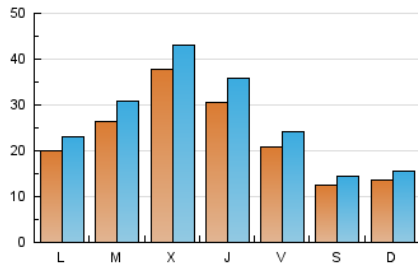

4. Gràfiques (Nacional)

4.1 Per dia de la setmana (promig)

N. únics / Visites (x 100)