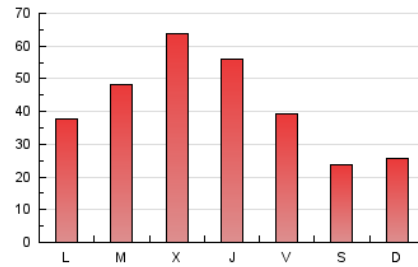

Pàgines (x 100)