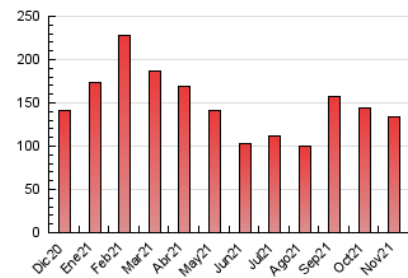

Pàgines (x 1000)