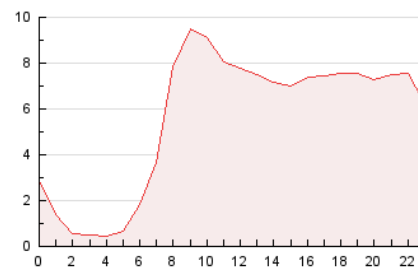

### 3. Per dia del mes (Nacional i Internacional)

Dia	N. únics	Visites	Pàgines	Dia	N. únics	Visites	Pàgines	Dia	N. únics	Visites	Pàgines
1	1.751	1.987	3.042	11	2.556	3.048	5.073	21	1.449	1.627	2.503
2	3.414	3.838	5.872	12	2.118	2.470	3.874	22	2.708	3.148	5.000
3	7.557	8.117	10.751	13	1.348	1.575	2.668	23	3.382	4.212	6.215
4	5.496	6.288	9.435	14	1.350	1.579	2.689	24	3.189	3.774	5.893
5	3.266	3.821	6.155	15	1.874	2.169	3.580	25	2.773	3.384	4.977
6	1.687	1.956	3.034	16	2.043	2.327	3.658	26	1.598	1.867	3.163
7	1.484	1.678	2.918	17	2.382	2.763	4.319	27	1.115	1.246	2.040
8	2.442	2.735	4.495	18	2.305	2.576	4.260	28	1.648	1.824	2.798
9	3.134	3.652	5.655	19	2.036	2.331	3.541	29	1.995	2.288	3.857
10	3.190	3.910	6.266	20	1.347	1.501	2.354	30	2.338	2.664	4.368

4. Gràfiques (Nacional i Internacional)

4.1 Per dia de la setmana (promig)

N. únics / Visites (x 100)

Pàgines (x 100)

4.2 Per franja horària (promig)

Visites (x 1000)

Pàgines (x 1000)

4.3 Per mesos