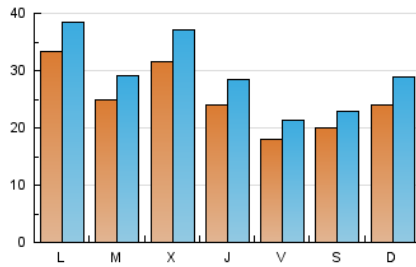

4. Gràfiques (Nacional)

4.1 Per dia de la setmana (promig)

N. únics / Visites (x 100)