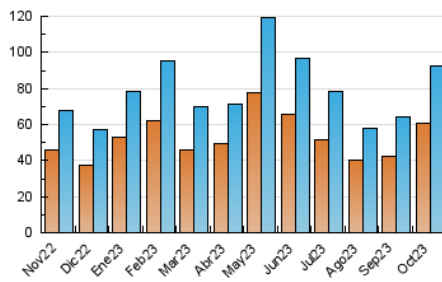

4.2 Per franja horària (promig)

Visites_ (x 1000)

Pàgines (x 1000)

4.3 Per mesos

N. únics / Visites (x 1000)