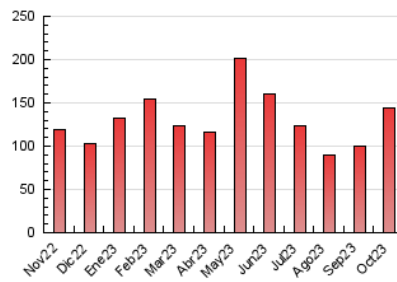

##### 4.2 Per franja horària (promig)

Visites\_ (x 1000)

Pàgines (x 1000)

##### 4.3 Per mesos

N. únics / Visites (x 1000)

Pàgines (x 1000)