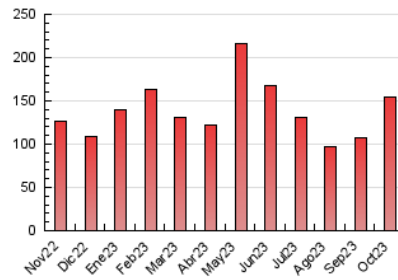

### 3. Per dia del mes (Nacional i Internacional)

Dia	N. únics	Visites	Pàgines	Dia	N. únics	Visites	Pàgines	Dia	N. únics	Visites	Pàgines
1	1.043	1.205	1.868	11	4.288	5.001	7.138	21	1.112	1.315	2.058
2	2.942	3.332	5.306	12	2.480	2.875	4.256	22	1.212	1.456	2.175
3	3.175	3.625	5.494	13	1.942	2.232	3.360	23	1.896	2.309	3.567
4	3.374	3.934	5.858	14	3.679	4.098	6.197	24	2.100	2.469	3.794
5	2.376	2.796	4.227	15	5.854	7.272	11.473	25	3.795	4.424	6.579
6	2.256	2.638	3.923	16	3.338	4.231	6.711	26	3.667	4.309	6.116
7	1.463	1.667	2.502	17	2.431	2.980	4.682	27	2.346	2.715	4.022
8	1.302	1.519	2.258	18	2.243	2.741	4.071	28	2.753	3.171	5.227
9	1.735	2.087	3.419	19	2.089	2.547	3.938	29	3.316	3.869	6.456
10	3.035	3.453	4.994	20	1.682	2.073	3.411	30	7.632	8.184	14.332
								31	2.536	2.930	4.692

##### 4.2 Per franja horària (promig)

Visites\_ (x 1000)

Pàgines (x 1000)

##### 4.3 Per mesos

N. únics / Visites (x 1000)

Pàgines (x 1000)