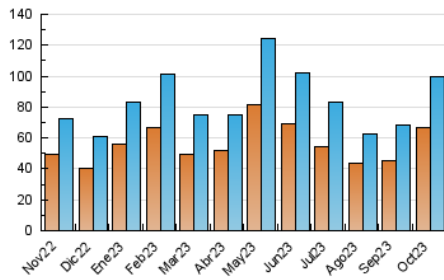

4.2 Per franja horària (promig)

Visites_ (x 1000)

Pàgines (x 1000)

4.3 Per mesos

N. únics / Visites (x 1000)