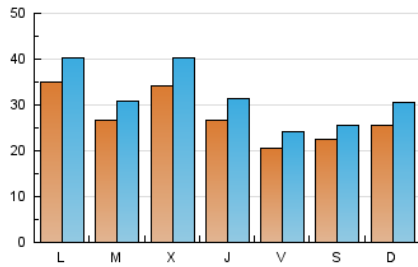

4. Gràfiques (Nacional i Internacional)

4.1 Per dia de la setmana (promig)

N. únics / Visites (x 100)