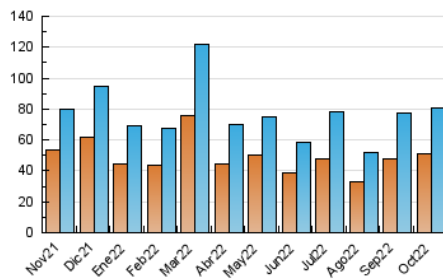

##### 4.1 Per dia de la setmana (promig)

N. únics / Visites (x 100)

Pàgines (x 100)

##### 4.2 Per franja horària (promig)

Visites\_\_ (x 1000)

Pàgines (x 1000)

##### 4.3 Per mesos

N. únics / Visites (x 1000)

Pàgines (x 1000)