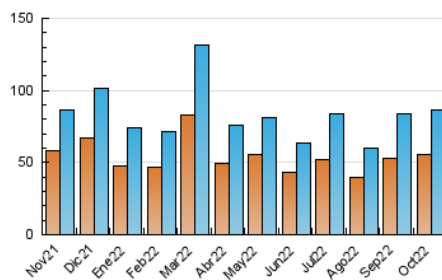

4.3 Per mesos

N. únics / Visites (x 1000)