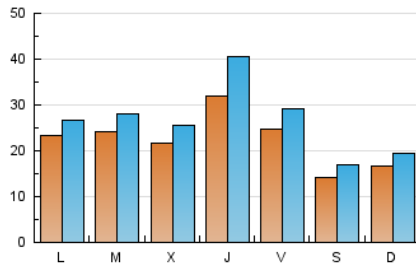

4. Gràfiques (Nacional)

4.1 Per dia de la setmana (promig)

N. únics / Visites (x 100)