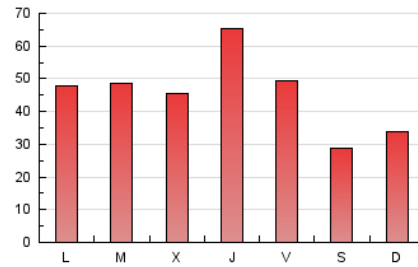

Pàgines (x 100)