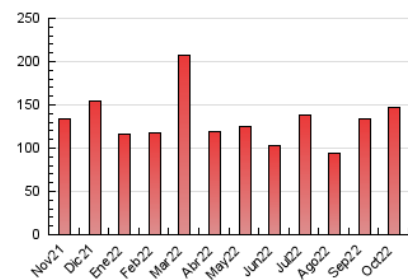

Pàgines (x 1000)