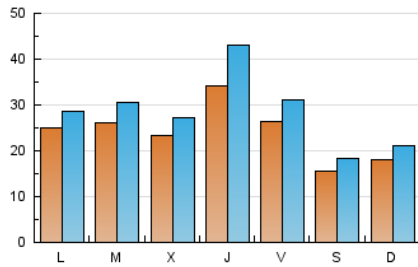

4. Gràfiques (Nacional i Internacional)

4.1 Per dia de la setmana (promig)

N. únics / Visites (x 100)