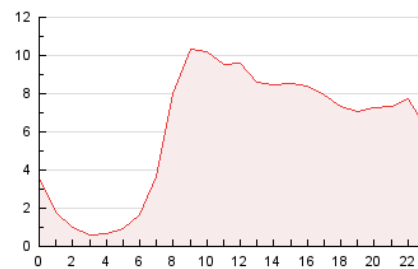

### 3. Per dia del mes (Nacional i Internacional)

Dia	N. únics	Visites	Pàgines	Dia	N. únics	Visites	Pàgines	Dia	N. únics	Visites	Pàgines
1	2.130	2.555	4.085	11	2.641	3.126	5.213	21	2.433	3.150	5.073
2	2.229	2.650	4.528	12	2.356	2.689	4.592	22	1.109	1.313	2.105
3	3.836	4.351	7.627	13	4.516	5.264	8.486	23	1.328	1.496	2.582
4	3.269	3.877	6.141	14	3.341	3.870	6.605	24	2.361	2.646	4.364
5	3.047	3.687	6.375	15	1.761	2.023	3.609	25	2.201	2.535	4.412
6	2.749	3.298	5.538	16	1.994	2.281	3.985	26	1.823	2.097	3.786
7	3.134	3.537	5.543	17	2.613	3.030	5.619	27	1.902	2.203	4.152
8	1.840	2.231	3.600	18	2.338	2.673	5.018	28	1.605	1.841	3.540
9	2.218	2.618	4.216	19	2.076	2.426	4.298	29	960	1.101	1.928
10	2.466	2.887	5.091	20	4.503	6.438	9.281	30	1.270	1.489	2.687
								31	1.160	1.348	2.502

4. Gràfiques (Nacional i Internacional)

4.1 Per dia de la setmana (promig)

N. únics / Visites (x 100)

Pàgines (x 100)

4.2 Per franja horària (promig)

Visites\_\_ (x 1000)

Pàgines (x 1000)

4.3 Per mesos