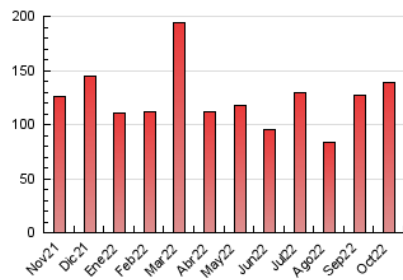

#### 3. Per dia del mes (Nacional)

Dia	N. únics	Visites	Pàgines	Dia	N. únics	Visites	Pàgines	Dia	N. únics	Visites	Pàgines
1	1.923	2.322	3.817	11	2.442	2.901	4.872	21	2.273	2.971	4.814
2	2.040	2.431	4.227	12	2.210	2.526	4.380	22	980	1.171	1.957
3	3.598	4.077	7.252	13	4.216	4.932	8.075	23	1.225	1.381	2.414
4	2.979	3.525	5.707	14	3.141	3.638	6.270	24	2.216	2.492	4.162
5	2.840	3.451	6.072	15	1.635	1.888	3.444	25	2.051	2.371	4.169
6	2.562	3.095	5.269	16	1.866	2.145	3.826	26	1.691	1.954	3.604
7	2.941	3.331	5.250	17	2.432	2.840	5.295	27	1.743	2.030	3.938
8	1.679	2.042	3.348	18	2.151	2.474	4.721	28	1.488	1.715	3.383
9	2.063	2.440	3.992	19	1.941	2.273	4.085	29	882	1.015	1.826
10	2.311	2.704	4.817	20	4.267	6.138	8.878	30	1.157	1.372	2.528
								31	1.044	1.223	2.344

##### 4.2 Per franja horària (promig)

Visites\_\_ (x 1000)

Pàgines (x 1000)

##### 4.3 Per mesos

N. únics / Visites (x 1000)

Pàgines (x 1000)