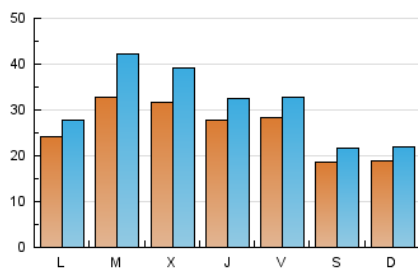

4. Gràfiques (Nacional i Internacional)

4.1 Per dia de la setmana (promig)

N. únics / Visites (x 100)