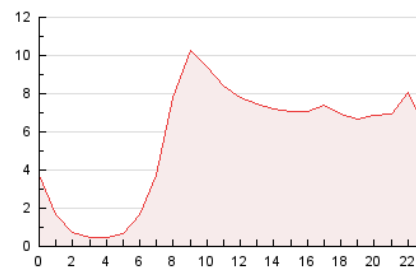

2. Seccions (Nacional)

	PÀGINES	%
HOME	16.337	12.12 %
RESTA	118.500	87.88 %

3. Per dia del mes (Nacional)

Dia	N. únics	Visites	Pàgines	Dia	N. únics	Visites	Pàgines	Dia	N. únics	Visites	Pàgines
1	5.008	5.785	8.507	11	1.613	1.844	2.832	21	2.335	2.708	4.335
2	3.336	3.899	5.643	12	1.824	2.095	3.177	22	1.911	2.242	3.731
3	3.134	3.648	5.454	13	2.898	3.620	5.644	23	1.110	1.263	1.970
4	3.256	3.817	5.828	14	2.375	2.828	4.480	24	1.045	1.205	1.968
5	3.232	3.805	5.807	15	1.968	2.291	3.849	25	1.683	1.930	3.189
6	3.187	3.778	5.910	16	1.432	1.635	2.654	26	5.044	7.368	9.804
7	2.540	2.960	4.779	17	1.858	2.162	3.627	27	3.847	5.078	7.116
8	2.424	2.783	4.036	18	2.454	2.841	4.602	28	2.882	3.412	5.519
9	1.489	1.764	2.603	19	2.120	2.468	3.985	29	1.740	2.053	3.229
10	1.643	1.891	2.877	20	1.772	2.056	3.302	30	1.232	1.417	2.281
								31	1.080	1.262	2.099

4. Gràfiques (Nacional)

4.1 Per dia de la setmana (promig)

N. únics / Visites (x 100)

Pàgines (x 100)

4.2 Per franja horària (promig)

Visites__ (x 1000)

Pàgines (x 1000)

4.3 Per mesos