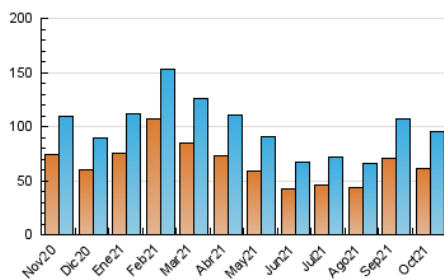

4.3 Per mesos

N. únics / Visites (x 1000)