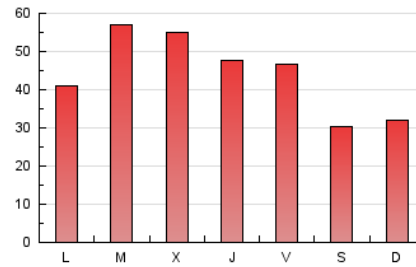

Pàgines (x 100)