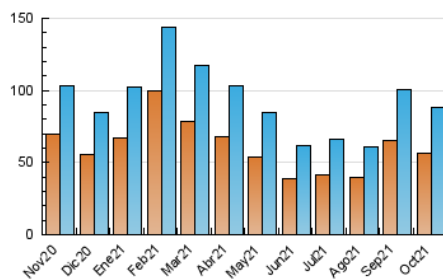

4.3 Per mesos

N. únics / Visites (x 1000)