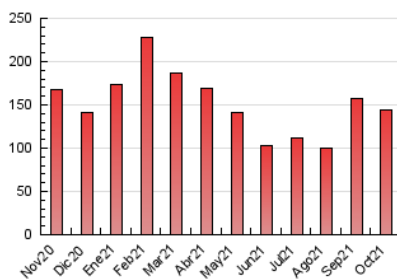

Pàgines (x 1000)