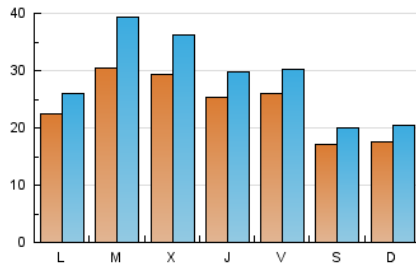

4. Gràfiques (Nacional)

4.1 Per dia de la setmana (promig)

N. únics / Visites (x 100)