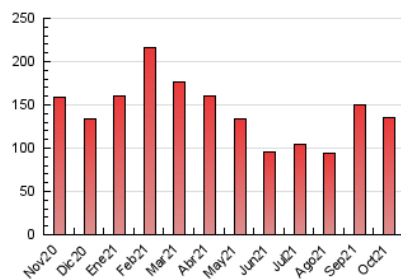

Pàgines (x 1000)