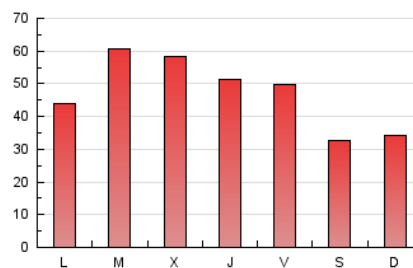

Pàgines (x 100)