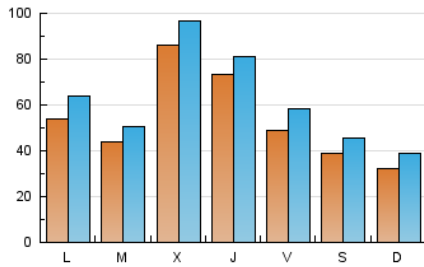

4. Gràfiques (Nacional i Internacional)

4.1 Per dia de la setmana (promig)

N. únics / Visites (x 100)