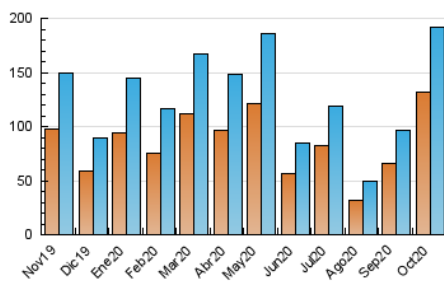

4.3 Per mesos

N. únics / Visites (x 1000)