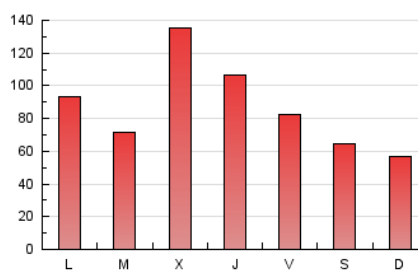

Pàgines (x 100)