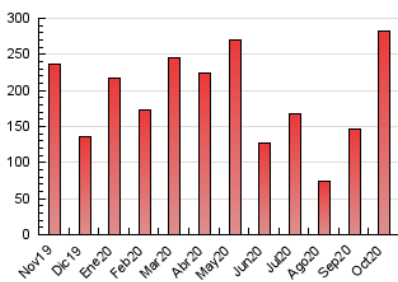

Pàgines (x 1000)