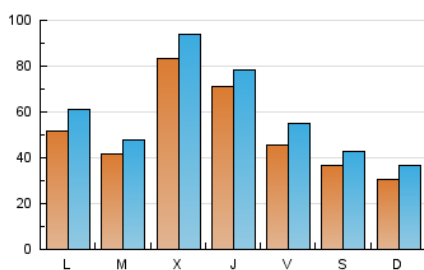

4. Gràfiques (Nacional)

4.1 Per dia de la setmana (promig)

N. únics / Visites (x 100)