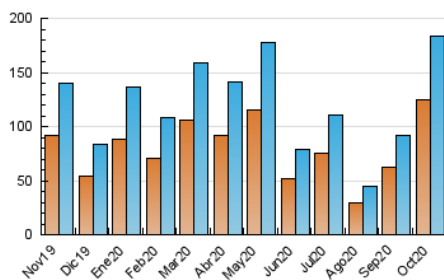

4.3 Per mesos

N. únics / Visites (x 1000)