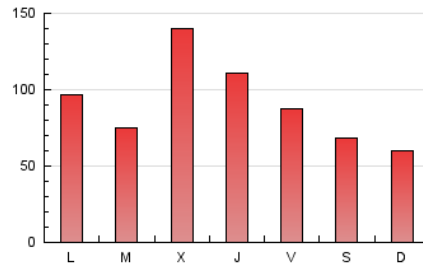

Pàgines (x 100)