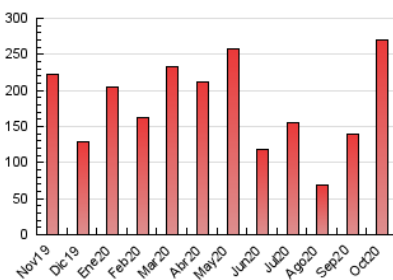

Pàgines (x 1000)