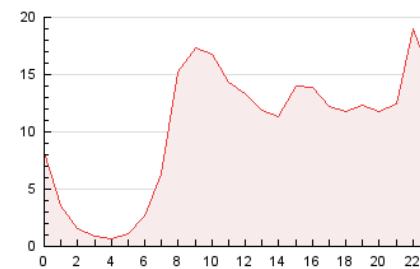

#### 3. Per dia del mes (Nacional)

Dia	N. únics	Visites	Pàgines	Dia	N. únics	Visites	Pàgines	Dia	N. únics	Visites	Pàgines
1	3.437	4.016	6.929	11	2.423	2.727	4.775	21	4.285	5.128	9.308
2	3.379	4.374	7.246	12	1.694	1.950	3.131	22	3.972	4.822	8.606
3	2.311	2.725	4.533	13	2.009	2.285	3.702	23	5.093	6.647	11.765
4	2.556	3.030	4.544	14	2.493	2.864	4.716	24	5.120	6.163	10.373
5	1.858	2.119	3.227	15	5.437	6.428	12.595	25	3.579	4.602	7.479
6	1.959	2.292	3.780	16	5.083	6.038	11.015	26	2.104	2.487	4.059
7	3.219	3.757	6.433	17	7.549	9.181	15.428	27	2.805	3.396	5.989
8	2.849	3.314	5.903	18	4.994	6.141	10.066	28	4.264	4.980	9.117
9	3.225	3.909	6.877	19	5.703	6.914	11.470	29	8.234	9.758	15.477
10	3.712	4.221	6.906	20	4.218	5.030	8.335	30	5.727	7.015	12.226
								31	5.527	6.396	11.664

4. Gràfiques (Nacional)

4.1 Per dia de la setmana (promig)

N. únics / Visites (x 100)

Pàgines (x 100)

4.2 Per franja horària (promig)

Visites (x 1000)

Pàgines (x 1000)

4.3 Per mesos