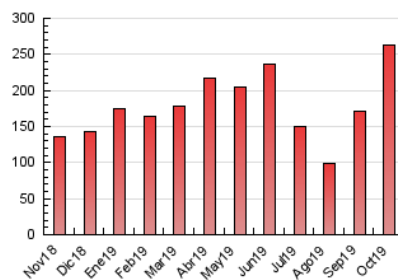

##### 4.2 Per franja horària (promig)

Visites (x 1000)

Pàgines (x 1000)

##### 4.3 Per mesos

N. únics / Visites (x 1000)

Pàgines (x 1000)