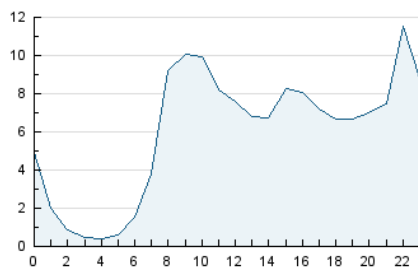

#### 3. Per dia del mes (Nacional)

Dia	N. únics	Visites	Pàgines	Dia	N. únics	Visites	Pàgines	Dia	N. únics	Visites	Pàgines
1	3.437	4.016	6.929	11	2.423	2.727	4.775	21	4.285	5.128	9.308
2	3.379	4.374	7.246	12	1.694	1.950	3.131	22	3.972	4.822	8.606
3	2.311	2.725	4.533	13	2.009	2.285	3.702	23	5.093	6.647	11.765
4	2.556	3.030	4.544	14	2.493	2.864	4.716	24	5.120	6.163	10.373
5	1.858	2.119	3.227	15	5.437	6.428	12.595	25	3.579	4.602	7.479
6	1.959	2.292	3.780	16	5.083	6.038	11.015	26	2.104	2.487	4.059
7	3.219	3.757	6.433	17	7.549	9.181	15.428	27	2.805	3.396	5.989
8	2.849	3.314	5.903	18	4.994	6.141	10.066	28	4.264	4.980	9.117
9	3.225	3.909	6.877	19	5.703	6.914	11.470	29	8.234	9.758	15.477
10	3.712	4.221	6.906	20	4.218	5.030	8.335	30	5.727	7.015	12.226
								31	5.527	6.396	11.664

4. Gràfiques (Nacional)

4.1 Per dia de la setmana (promig)

N. únics / Visites (x 100)

Pàgines (x 100)

4.2 Per franja horària (promig)

Visites (x 1000)

Pàgines (x 1000)

4.3 Per mesos