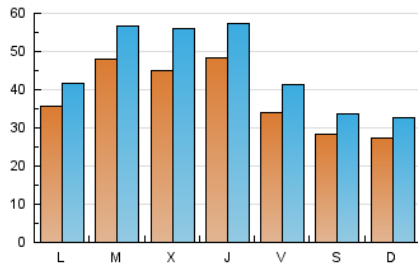

4. Gràfiques (Nacional)

4.1 Per dia de la setmana (promig)

N. únics / Visites (x 100)