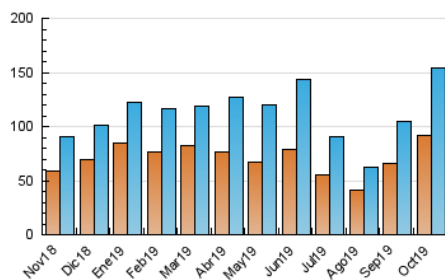

##### 4.1 Per dia de la setmana (promig)

N. únics / Visites (x 100)

Pàgines (x 100)

##### 4.2 Per franja horària (promig)

Visites (x 1000)

Pàgines (x 1000)

##### 4.3 Per mesos

N. únics / Visites (x 1000)

Pàgines (x 1000)