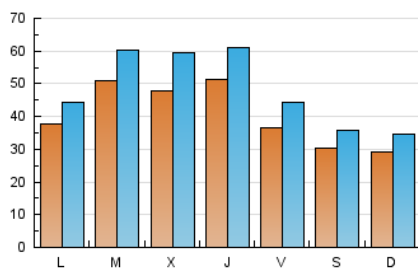

4. Gràfiques (Nacional i Internacional)

4.1 Per dia de la setmana (promig)

N. únics / Visites (x 100)