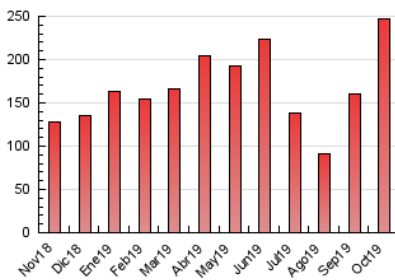

Pàgines (x 1000)