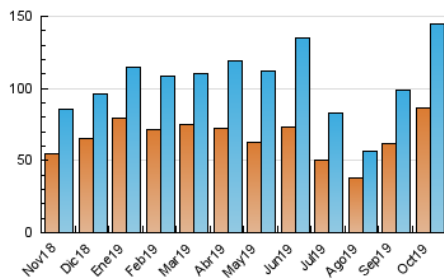

4.3 Per mesos

N. únics / Visites (x 1000)