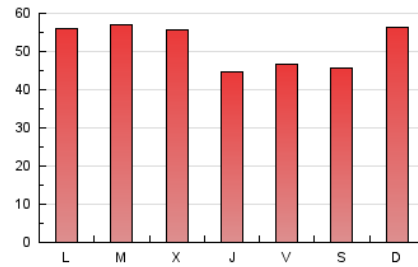

Pàgines (x 100)