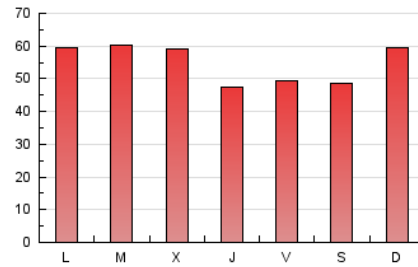

Pàgines (x 100)