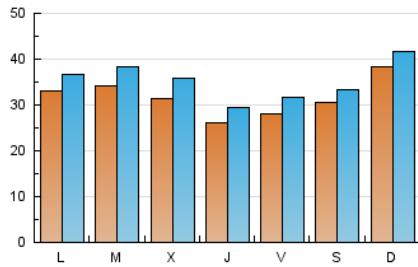

4. Gràfiques (Nacional)

4.1 Per dia de la setmana (promig)

N. únics / Visites (x 100)