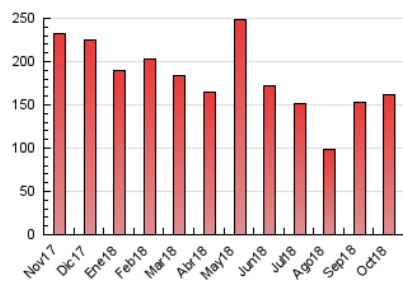

Pàgines (x 1000)