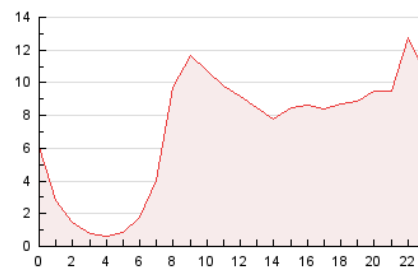

2. Seccions (Nacional i Internacional)

	PÀGINES	%
HOME	22.218	12.97 %
RESTA	149.082	87.03 %

3. Per dia del mes (Nacional i Internacional)

Dia	N. únics	Visites	Pàgines	Dia	N. únics	Visites	Pàgines	Dia	N. únics	Visites	Pàgines
1	3.078	3.430	5.264	11	3.410	3.796	5.488	21	9.436	10.148	12.889
2	3.572	4.110	6.008	12	2.859	3.245	4.487	22	5.301	5.828	8.578
3	2.763	3.171	4.960	13	1.937	2.191	3.087	23	3.931	4.394	6.540
4	2.431	2.725	4.309	14	2.176	2.421	3.340	24	3.317	3.742	6.083
5	3.054	3.418	5.304	15	3.047	3.417	4.969	25	3.094	3.482	5.308
6	2.070	2.300	3.203	16	2.717	3.101	5.033	26	2.297	2.638	4.189
7	2.309	2.527	3.770	17	3.163	3.552	5.518	27	1.690	1.901	2.972
8	3.747	4.122	6.462	18	2.216	2.487	3.944	28	2.140	2.407	3.728
9	5.183	5.735	7.821	19	3.678	4.102	5.844	29	2.464	2.793	4.416
10	4.542	5.110	7.765	20	7.168	7.609	10.126	30	2.580	2.921	4.721
								31	2.949	3.393	5.174

4. Gràfiques (Nacional i Internacional)

4.1 Per dia de la setmana (promig)

N. únics / Visites (x 100)

Pàgines (x 100)

4.2 Per franja horària (promig)

Visites (x 1000)

Pàgines (x 1000)

4.3 Per mesos