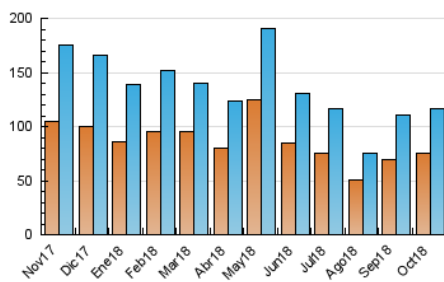

4.3 Per mesos

N. únics / Visites (x 1000)