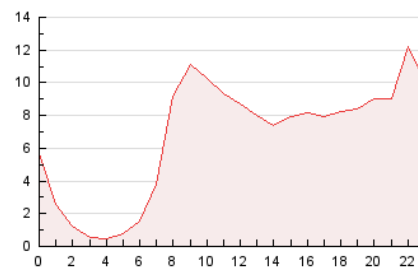

2. Seccions (Nacional)

	PÀGINES	%
HOME	21.074	13.03 %
RESTA	140.683	86.97 %

3. Per dia del mes (Nacional)

Dia	N. únics	Visites	Pàgines	Dia	N. únics	Visites	Pàgines	Dia	N. únics	Visites	Pàgines
1	2.907	3.241	5.002	11	3.199	3.569	5.138	21	9.044	9.709	12.330
2	3.419	3.928	5.734	12	2.677	3.035	4.180	22	4.962	5.445	8.048
3	2.605	2.983	4.714	13	1.822	2.063	2.895	23	3.690	4.130	6.125
4	2.287	2.570	4.086	14	2.043	2.270	3.080	24	3.113	3.516	5.698
5	2.910	3.254	4.973	15	2.865	3.218	4.680	25	2.877	3.240	4.879
6	1.959	2.174	3.013	16	2.564	2.934	4.777	26	2.155	2.483	3.948
7	2.202	2.410	3.622	17	2.972	3.348	5.238	27	1.574	1.771	2.742
8	3.555	3.913	6.154	18	2.099	2.345	3.727	28	2.019	2.271	3.518
9	4.949	5.482	7.459	19	3.492	3.887	5.567	29	2.249	2.550	4.070
10	4.310	4.854	7.420	20	6.868	7.280	9.653	30	2.427	2.745	4.464
								31	2.749	3.161	4.823

4. Gràfiques (Nacional)

4.1 Per dia de la setmana (promig)

N. únics / Visites (x 100)

Pàgines (x 100)

4.2 Per franja horària (promig)

Visites (x 1000)

Pàgines (x 1000)

4.3 Per mesos