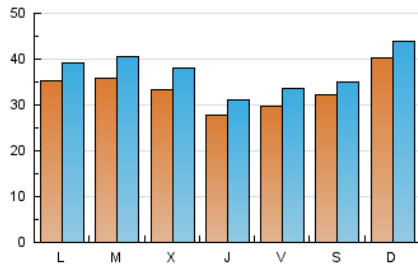

4. Gràfiques (Nacional i Internacional)

4.1 Per dia de la setmana (promig)

N. únics / Visites (x 100)