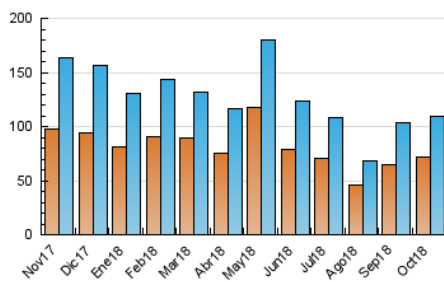

4.3 Per mesos

N. únics / Visites (x 1000)