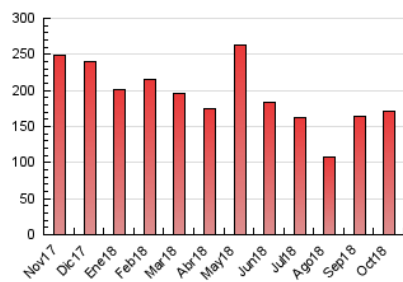

Pàgines (x 1000)