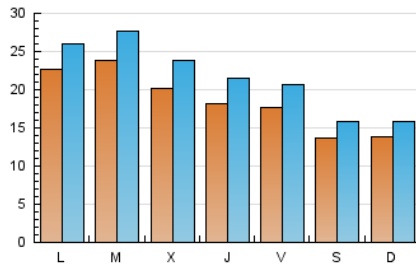

4. Gràfiques (Nacional)

4.1 Per dia de la setmana (promig)

N. únics / Visites (x 100)