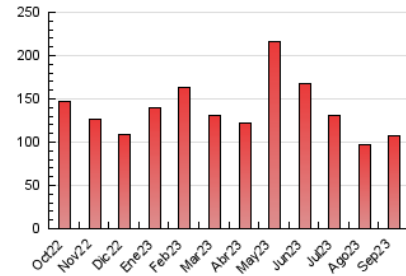

Pàgines (x 1000)