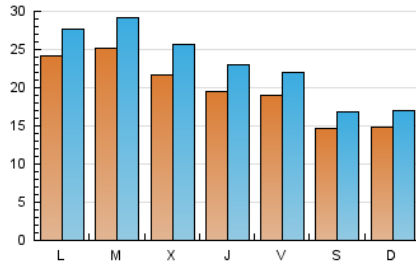

4. Gràfiques (Nacional i Internacional)

4.1 Per dia de la setmana (promig)

N. únics / Visites (x 100)