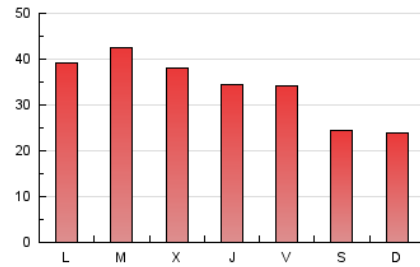

Pàgines (x 100)