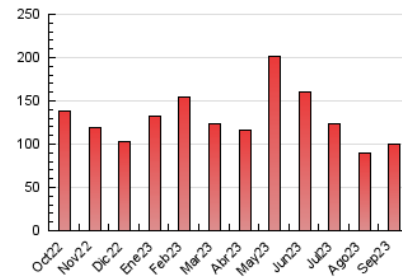

Pàgines (x 1000)