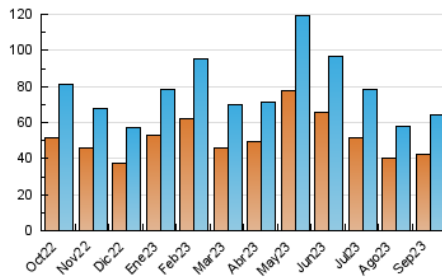

2. Seccions (Nacional)

	PÀGINES	%
HOME	18.490	18.40 %
RESTA	82.016	81.60 %

3. Per dia del mes (Nacional)

Dia	N. únics	Visites	Pàgines	Dia	N. únics	Visites	Pàgines	Dia	N. únics	Visites	Pàgines
1	1.157	1.352	2.384	11	1.542	1.793	2.698	21	1.922	2.271	3.347
2	959	1.128	1.844	12	2.618	3.097	4.682	22	2.139	2.505	3.737
3	1.084	1.219	1.884	13	2.091	2.474	3.958	23	1.613	1.857	2.738
4	3.192	3.518	5.308	14	1.603	1.908	3.234	24	1.569	1.786	2.692
5	3.255	3.514	5.501	15	1.514	1.807	3.499	25	1.946	2.284	3.274
6	1.953	2.256	3.670	16	1.285	1.487	2.429	26	1.639	1.998	3.020
7	1.395	1.641	2.886	17	1.630	1.900	2.937	27	1.965	2.298	3.860
8	2.600	2.942	4.694	18	2.361	2.790	4.409	28	2.367	2.780	4.295
9	1.920	2.233	3.398	19	2.019	2.449	3.755	29	1.412	1.696	2.773
10	1.262	1.436	2.073	20	2.035	2.503	3.772	30	1.076	1.196	1.755

4. Gràfiques (Nacional)

4.1 Per dia de la setmana (promig)

N. únics / Visites (x 100)

Pàgines (x 100)

4.2 Per franja horària (promig)

Visites_ (x 1000)

Pàgines (x 1000)

4.3 Per mesos

N. únics / Visites (x 1000)

Pàgines (x 1000)

5. Observacions

Este Medio Electrónico de Comunicación ha sido medido por la herramienta Google Analytics de Google (GA4)

6. Definicions bàsiques (Para més informació cal veure Normes Tècniques per al Control dels Mitjans Electrònics de Comunicació)

Visita:

Una seqüència ininterrompuda de pàgines servides a un usuari vàlid. Si aquest usuari no realitza peticions de pàgines en un període de temps (30 min) la següent petició constituirà l'inici d'una nova visita.