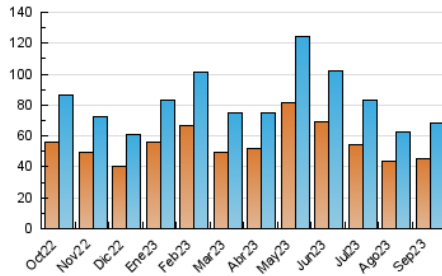

4.2 Per franja horària (promig)

Visites_ (x 1000)

Pàgines (x 1000)

4.3 Per mesos

N. únics / Visites (x 1000)