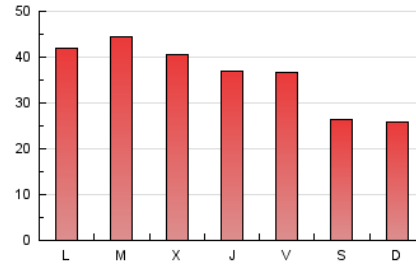

Pàgines (x 100)