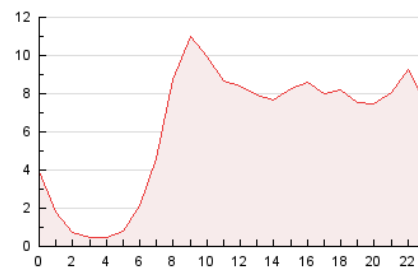

2. Seccions (Nacional)

	PÀGINES	%
HOME	16.922	11.27 %
RESTA	133.246	88.73 %

3. Per dia del mes (Nacional)

Dia	N. únics	Visites	Pàgines	Dia	N. únics	Visites	Pàgines	Dia	N. únics	Visites	Pàgines
1	2.418	3.203	4.486	11	1.501	1.699	2.805	21	2.123	2.503	4.070
2	1.693	2.097	3.108	12	1.329	1.555	2.805	22	3.461	4.166	6.170
3	2.101	2.899	3.990	13	2.681	3.657	5.258	23	2.901	3.481	5.204
4	1.423	1.766	2.517	14	3.599	4.282	6.305	24	1.710	1.977	2.944
5	2.046	2.751	4.145	15	2.986	3.466	5.259	25	1.420	1.631	2.653
6	1.794	2.106	3.359	16	2.288	2.817	4.587	26	1.462	1.675	2.631
7	2.335	2.818	4.287	17	1.878	2.227	3.661	27	2.812	3.223	4.847
8	3.086	3.672	5.569	18	1.376	1.592	2.540	28	6.760	7.732	11.091
9	2.135	2.493	4.027	19	1.501	1.692	2.771	29	12.251	14.024	18.801
10	2.013	2.371	4.023	20	2.479	2.852	4.559	30	6.799	8.190	11.696

4. Gràfiques (Nacional)

4.1 Per dia de la setmana (promig)

N. únics / Visites (x 100)

Pàgines (x 100)

4.2 Per franja horària (promig)

Visites (x 1000)

Pàgines (x 1000)

4.3 Per mesos