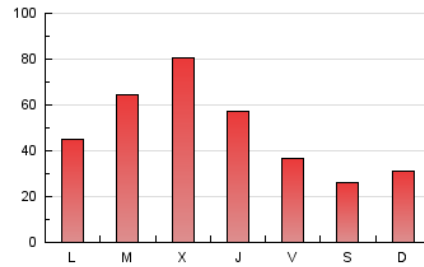

Pàgines (x 100)