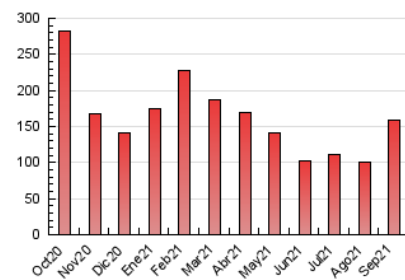

Pàgines (x 1000)