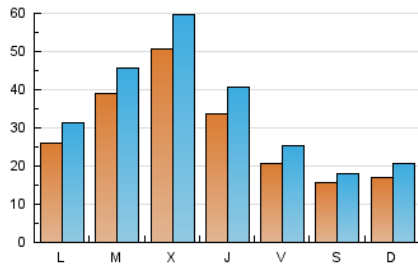

4. Gràfiques (Nacional i Internacional)

4.1 Per dia de la setmana (promig)

N. únics / Visites (x 100)