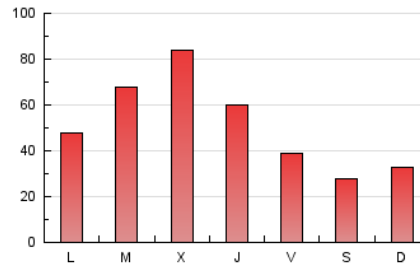

Pàgines (x 100)