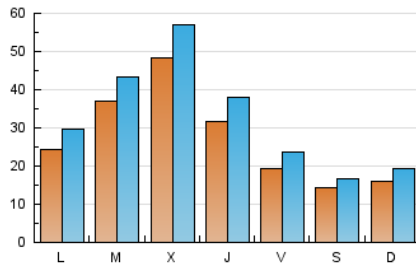

4. Gràfiques (Nacional)

4.1 Per dia de la setmana (promig)

N. únics / Visites (x 100)