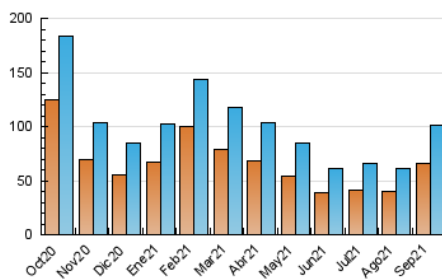

4.3 Per mesos

N. únics / Visites (x 1000)