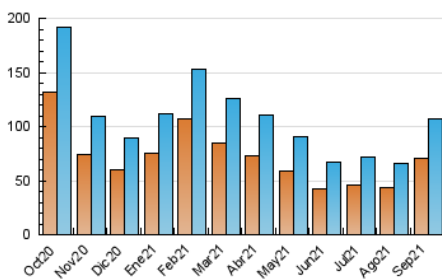

4.3 Per mesos

N. únics / Visites (x 1000)