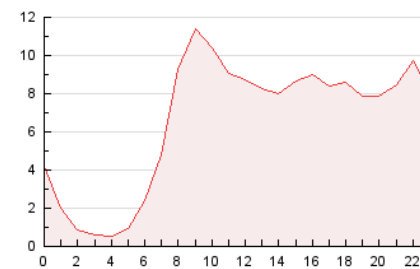

2. Seccions (Nacional i Internacional)

	PÀGINES	%
HOME	17.987	11.39 %
RESTA	139.974	88.61 %

3. Per dia del mes (Nacional i Internacional)

Dia	N. únics	Visites	Pàgines	Dia	N. únics	Visites	Pàgines	Dia	N. únics	Visites	Pàgines
1	2.599	3.420	4.748	11	1.643	1.846	2.980	21	2.282	2.677	4.293
2	1.826	2.245	3.314	12	1.451	1.694	3.016	22	3.731	4.463	6.542
3	2.280	3.111	4.210	13	2.876	3.886	5.531	23	3.119	3.716	5.451
4	1.559	1.918	2.680	14	3.817	4.532	6.652	24	1.830	2.103	3.106
5	2.199	2.930	4.420	15	3.157	3.652	5.520	25	1.558	1.777	2.818
6	1.927	2.258	3.589	16	2.437	2.988	4.824	26	1.562	1.779	2.738
7	2.506	3.011	4.533	17	2.019	2.379	3.859	27	2.952	3.378	5.049
8	3.276	3.892	5.820	18	1.483	1.711	2.659	28	7.047	8.078	11.560
9	2.288	2.663	4.246	19	1.626	1.828	2.954	29	12.636	14.476	19.403
10	2.194	2.573	4.313	20	2.667	3.051	4.837	30	7.193	8.653	12.296

4. Gràfiques (Nacional i Internacional)

4.1 Per dia de la setmana (promig)

N. únics / Visites (x 100)

Pàgines (x 100)

4.2 Per franja horària (promig)

Visites (x 1000)

Pàgines (x 1000)

4.3 Per mesos