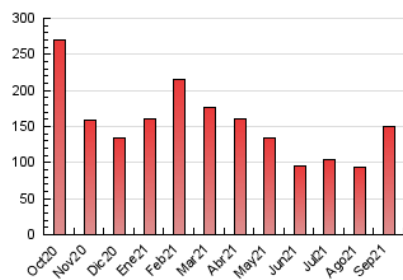

Pàgines (x 1000)