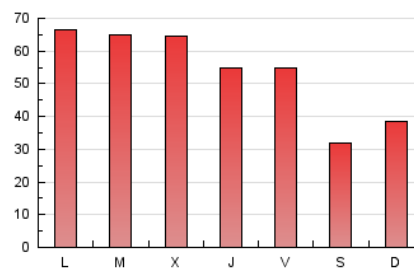

Pàgines (x 100)