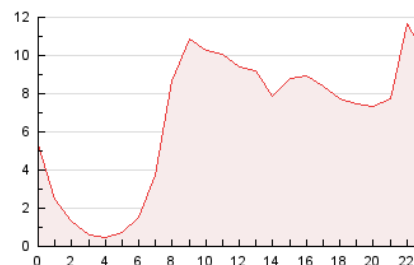

2. Seccions (Nacional)

	PÀGINES	%
HOME	19.037	11.83 %
RESTA	141.817	88.17 %

3. Per dia del mes (Nacional)

Dia	N. únics	Visites	Pàgines	Dia	N. únics	Visites	Pàgines	Dia	N. únics	Visites	Pàgines
1	2.824	3.318	5.290	11	2.643	3.081	4.857	21	1.426	1.648	2.678
2	6.539	7.857	11.072	12	3.492	4.222	6.416	22	1.362	1.586	2.572
3	5.175	6.155	9.711	13	3.014	3.606	5.739	23	2.166	2.498	3.784
4	3.941	4.933	8.418	14	1.976	2.371	3.740	24	2.194	2.431	3.916
5	2.489	3.002	5.388	15	2.158	2.525	4.115	25	3.755	4.350	7.244
6	2.231	2.627	4.203	16	2.933	3.527	5.804	26	2.656	3.090	5.151
7	1.400	1.629	2.688	17	2.319	2.741	4.532	27	3.871	4.652	7.577
8	1.810	2.046	3.461	18	2.603	3.104	5.333	28	1.961	2.303	3.720
9	3.309	3.819	7.059	19	2.432	2.910	4.903	29	1.937	2.303	3.799
10	3.930	4.652	7.818	20	2.259	2.702	4.403	30	2.848	3.301	5.463

4. Gràfiques (Nacional)

4.1 Per dia de la setmana (promig)

N. únics / Visites (x 100)

Pàgines (x 100)

4.2 Per franja horària (promig)

Visites (x 1000)

Pàgines (x 1000)

4.3 Per mesos