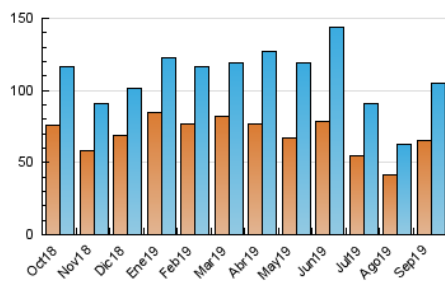

4.3 Per mesos

N. únics / Visites (x 1000)