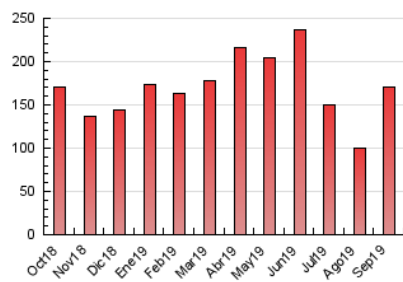

Pàgines (x 1000)