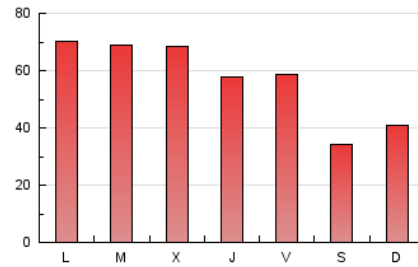

Pàgines (x 100)