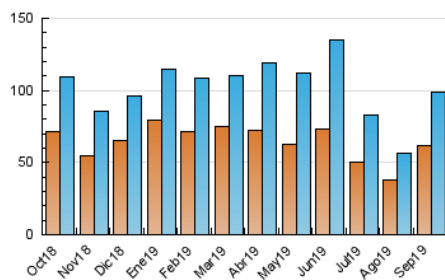

4.3 Per mesos

N. únics / Visites (x 1000)