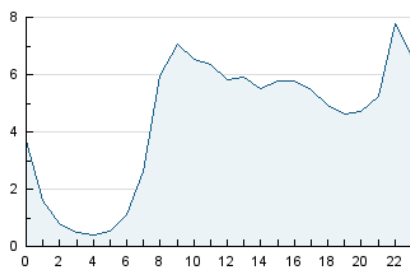

2. Seccions (Nacional i Internacional)

	PÀGINES	%
HOME	20.863	12.23 %
RESTA	149.687	87.77 %

3. Per dia del mes (Nacional i Internacional)

Dia	N. únics	Visites	Pàgines	Dia	N. únics	Visites	Pàgines	Dia	N. únics	Visites	Pàgines
1	3.049	3.573	5.695	11	2.783	3.252	5.148	21	1.510	1.754	2.846
2	6.886	8.266	11.649	12	3.695	4.482	6.774	22	1.452	1.699	2.738
3	5.443	6.483	10.169	13	3.185	3.814	6.059	23	2.287	2.646	4.062
4	4.182	5.216	8.942	14	2.101	2.527	3.960	24	2.351	2.627	4.207
5	2.647	3.203	5.710	15	2.282	2.678	4.343	25	3.954	4.590	7.639
6	2.407	2.840	4.524	16	3.112	3.738	6.148	26	2.830	3.291	5.448
7	1.501	1.751	2.877	17	2.462	2.909	4.811	27	4.138	4.977	8.054
8	1.934	2.200	3.700	18	2.728	3.262	5.561	28	2.107	2.485	4.008
9	3.489	4.043	7.418	19	2.580	3.088	5.168	29	2.077	2.475	4.069
10	4.171	4.945	8.289	20	2.443	2.916	4.753	30	3.025	3.508	5.781

4. Gràfiques (Nacional i Internacional)

4.1 Per dia de la setmana (promig)

N. únics / Visites (x 100)

Pàgines (x 100)

4.2 Per franja horària (promig)

Visites (x 1000)

Pàgines (x 1000)

4.3 Per mesos