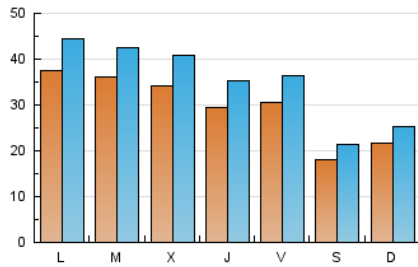

4. Gràfiques (Nacional i Internacional)

4.1 Per dia de la setmana (promig)

N. únics / Visites (x 100)