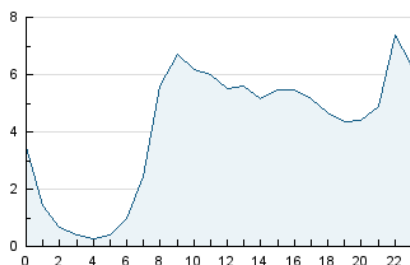

2. Seccions (Nacional)

	PÀGINES	%
HOME	19.037	11.83 %
RESTA	141.817	88.17 %

3. Per dia del mes (Nacional)

Dia	N. únics	Visites	Pàgines	Dia	N. únics	Visites	Pàgines	Dia	N. únics	Visites	Pàgines
1	2.824	3.318	5.290	11	2.643	3.081	4.857	21	1.426	1.648	2.678
2	6.539	7.857	11.072	12	3.492	4.222	6.416	22	1.362	1.586	2.572
3	5.175	6.155	9.711	13	3.014	3.606	5.739	23	2.166	2.498	3.784
4	3.941	4.933	8.418	14	1.976	2.371	3.740	24	2.194	2.431	3.916
5	2.489	3.002	5.388	15	2.158	2.525	4.115	25	3.755	4.350	7.244
6	2.231	2.627	4.203	16	2.933	3.527	5.804	26	2.656	3.090	5.151
7	1.400	1.629	2.688	17	2.319	2.741	4.532	27	3.871	4.652	7.577
8	1.810	2.046	3.461	18	2.603	3.104	5.333	28	1.961	2.303	3.720
9	3.309	3.819	7.059	19	2.432	2.910	4.903	29	1.937	2.303	3.799
10	3.930	4.652	7.818	20	2.259	2.702	4.403	30	2.848	3.301	5.463

4. Gràfiques (Nacional)

4.1 Per dia de la setmana (promig)

N. únics / Visites (x 100)

Pàgines (x 100)

4.2 Per franja horària (promig)

Visites (x 1000)

Pàgines (x 1000)

4.3 Per mesos