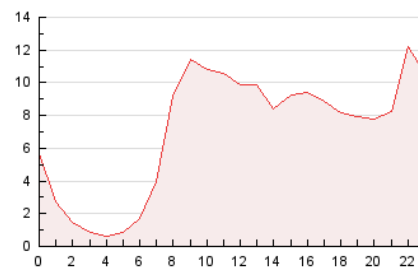

2. Seccions (Nacional i Internacional)

	PÀGINES	%
HOME	20.863	12.23 %
RESTA	149.687	87.77 %

3. Per dia del mes (Nacional i Internacional)

Dia	N. únics	Visites	Pàgines	Dia	N. únics	Visites	Pàgines	Dia	N. únics	Visites	Pàgines
1	3.049	3.573	5.695	11	2.783	3.252	5.148	21	1.510	1.754	2.846
2	6.886	8.266	11.649	12	3.695	4.482	6.774	22	1.452	1.699	2.738
3	5.443	6.483	10.169	13	3.185	3.814	6.059	23	2.287	2.646	4.062
4	4.182	5.216	8.942	14	2.101	2.527	3.960	24	2.351	2.627	4.207
5	2.647	3.203	5.710	15	2.282	2.678	4.343	25	3.954	4.590	7.639
6	2.407	2.840	4.524	16	3.112	3.738	6.148	26	2.830	3.291	5.448
7	1.501	1.751	2.877	17	2.462	2.909	4.811	27	4.138	4.977	8.054
8	1.934	2.200	3.700	18	2.728	3.262	5.561	28	2.107	2.485	4.008
9	3.489	4.043	7.418	19	2.580	3.088	5.168	29	2.077	2.475	4.069
10	4.171	4.945	8.289	20	2.443	2.916	4.753	30	3.025	3.508	5.781

4. Gràfiques (Nacional i Internacional)

4.1 Per dia de la setmana (promig)

N. únics / Visites (x 100)

Pàgines (x 100)

4.2 Per franja horària (promig)

Visites (x 1000)

Pàgines (x 1000)

4.3 Per mesos