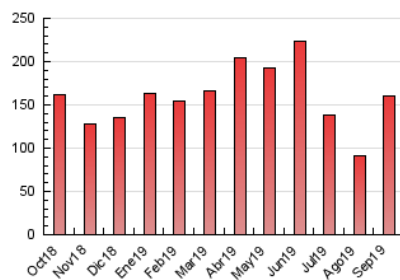

Pàgines (x 1000)