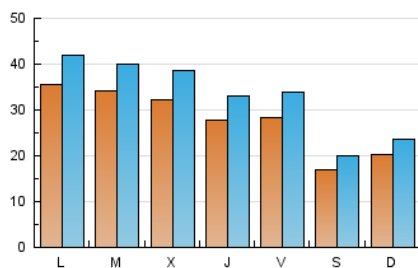

4. Gràfiques (Nacional)

4.1 Per dia de la setmana (promig)

N. únics / Visites (x 100)