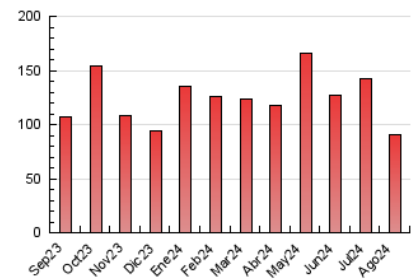

#### 4.2 Per franja horària (promig)

Visites\_ (x 1000)

Pàgines (x 1000)

#### 4.3 Per mesos

N. únics / Visites (x 1000)

Pàgines (x 1000)