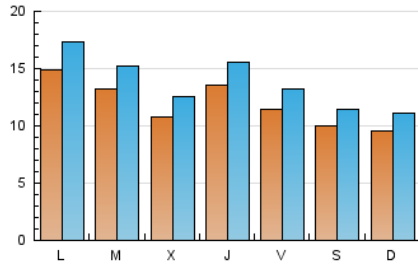

4. Gràfiques (Nacional i Internacional)

4.1 Per dia de la setmana (promig)

N. únics / Visites (x 100)