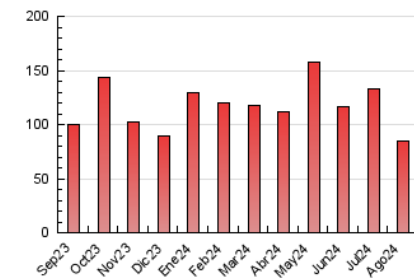

##### 4.1 Per dia de la setmana (promig)

N. únics / Visites (x 100)

Pàgines (x 100)

##### 4.2 Per franja horària (promig)

Visites\_ (x 1000)

Pàgines (x 1000)

##### 4.3 Per mesos

N. únics / Visites (x 1000)

Pàgines (x 1000)