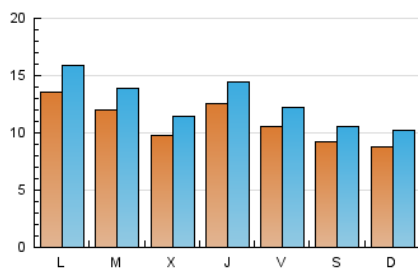

4. Gràfiques (Nacional)

4.1 Per dia de la setmana (promig)

N. únics / Visites (x 100)