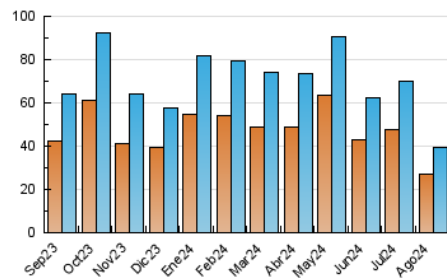

##### 4.1 Per dia de la setmana (promig)

N. únics / Visites (x 100)

Pàgines (x 100)

##### 4.2 Per franja horària (promig)

Visites\_ (x 1000)

Pàgines (x 1000)

##### 4.3 Per mesos

N. únics / Visites (x 1000)

Pàgines (x 1000)