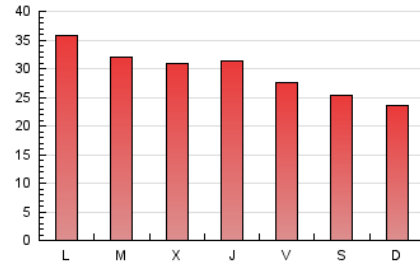

Pàgines (x 100)