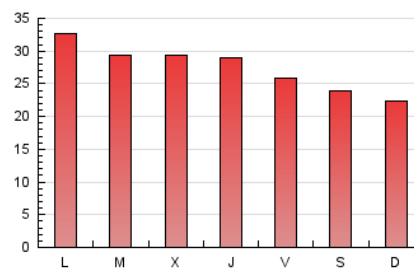

Pàgines (x 100)