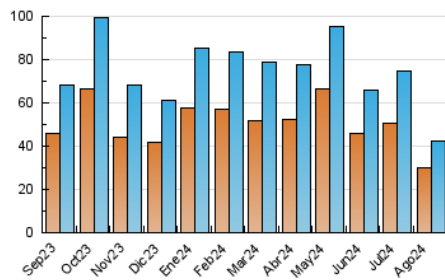

#### 4.2 Per franja horària (promig)

Visites\_ (x 1000)

Pàgines (x 1000)

#### 4.3 Per mesos

N. únics / Visites (x 1000)

Pàgines (x 1000)