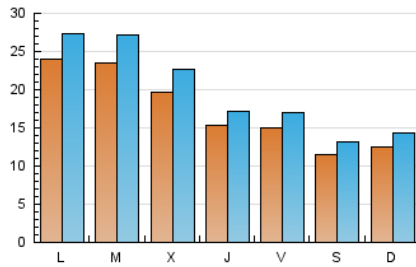

4. Gràfiques (Nacional i Internacional)

4.1 Per dia de la setmana (promig)

N. únics / Visites (x 100)