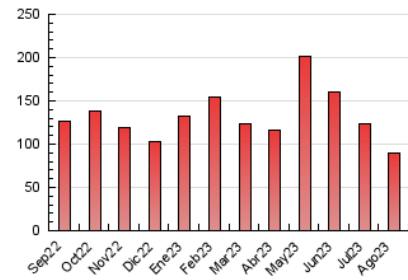

##### 4.2 Per franja horària (promig)

Visites\_ (x 1000)

Pàgines (x 1000)

##### 4.3 Per mesos

N. únics / Visites (x 1000)

Pàgines (x 1000)