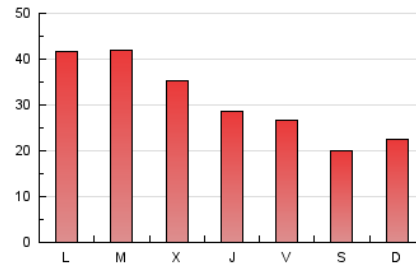

Pàgines (x 100)