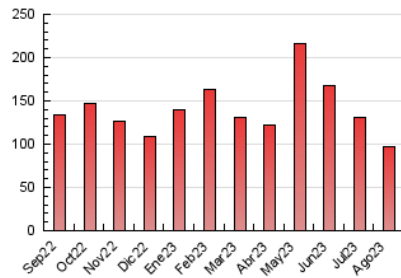

##### 4.2 Per franja horària (promig)

Visites\_ (x 1000)

Pàgines (x 1000)

##### 4.3 Per mesos

N. únics / Visites (x 1000)

Pàgines (x 1000)