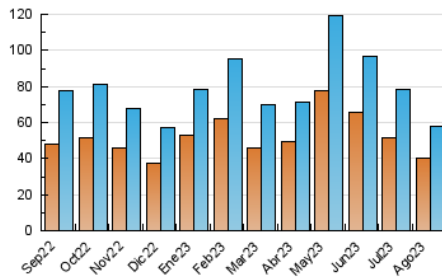

4.2 Per franja horària (promig)

Visites_ (x 1000)

Pàgines (x 1000)

4.3 Per mesos

N. únics / Visites (x 1000)