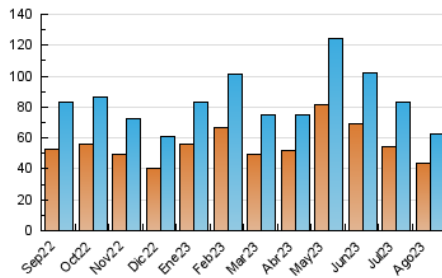

4.2 Per franja horària (promig)

Visites_ (x 1000)

Pàgines (x 1000)

4.3 Per mesos

N. únics / Visites (x 1000)