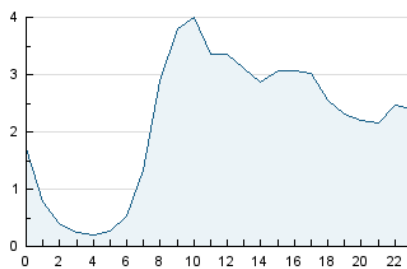

2. Seccions (Nacional)

| | PÀGINES | % |
|--------------|---------|---------|
| HOME | 13.242 | 15.78 % |
| RESTA | 70.699 | 84.22 % |

3. Per dia del mes (Nacional)

| Dia | N. únics | Visites | Pàgines | Dia | N. únics | Visites | Pàgines | Dia | N. únics | Visites | Pàgines |
|-----|----------|---------|---------|-----|----------|---------|---------|-----|----------|---------|---------|
| 1 | 1.492 | 1.746 | 3.029 | 11 | 1.512 | 1.771 | 2.713 | 21 | 1.395 | 1.613 | 2.489 |
| 2 | 1.178 | 1.373 | 2.305 | 12 | 1.034 | 1.203 | 1.890 | 22 | 2.049 | 2.670 | 4.120 |
| 3 | 1.024 | 1.215 | 1.994 | 13 | 742 | 871 | 1.465 | 23 | 2.260 | 2.933 | 4.397 |
| 4 | 813 | 950 | 1.492 | 14 | 950 | 1.106 | 1.832 | 24 | 1.267 | 1.539 | 2.466 |
| 5 | 913 | 1.030 | 1.618 | 15 | 2.050 | 2.377 | 3.791 | 25 | 1.122 | 1.294 | 2.125 |
| 6 | 794 | 930 | 1.509 | 16 | 1.387 | 1.649 | 2.635 | 26 | 1.325 | 1.498 | 2.361 |
| 7 | 888 | 1.011 | 1.617 | 17 | 1.005 | 1.176 | 1.998 | 27 | 938 | 1.057 | 1.656 |
| 8 | 2.153 | 2.708 | 4.434 | 18 | 2.459 | 2.905 | 4.489 | 28 | 1.202 | 1.360 | 2.398 |
| 9 | 2.532 | 2.859 | 4.355 | 19 | 1.415 | 1.682 | 2.660 | 29 | 1.971 | 2.336 | 4.031 |
| 10 | 1.720 | 1.986 | 3.114 | 20 | 869 | 1.011 | 1.741 | 30 | 1.760 | 2.309 | 4.066 |
| | | | | | | | | 31 | 1.606 | 1.897 | 3.151 |

4. Gràfiques (Nacional)

4.1 Per dia de la setmana (promig)

N. únics / Visites (x 100)

Pàgines (x 100)

4.2 Per franja horària (promig)

Visites__ (x 1000)

Pàgines (x 1000)

4.3 Per mesos