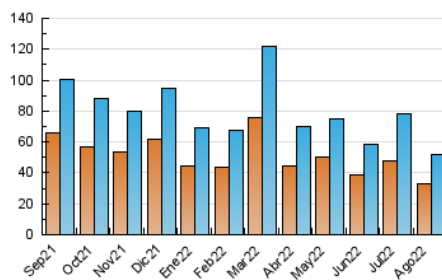

4.3 Per mesos

N. únics / Visites (x 1000)