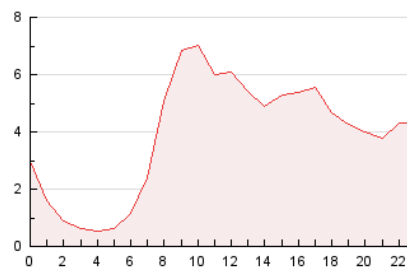

2. Seccions (Nacional i Internacional)

| | PÀGINES | % |
|--------------|---------|---------|
| HOME | 14.168 | 15.13 % |
| RESTA | 79.500 | 84.87 % |

3. Per dia del mes (Nacional i Internacional)

| Dia | N. únics | Visites | Pàgines | Dia | N. únics | Visites | Pàgines | Dia | N. únics | Visites | Pàgines |
|-----|----------|---------|---------|-----|----------|---------|---------|-----|----------|---------|---------|
| 1 | 1.637 | 1.899 | 3.274 | 11 | 1.676 | 1.954 | 2.972 | 21 | 1.713 | 1.948 | 2.882 |
| 2 | 1.291 | 1.500 | 2.621 | 12 | 1.182 | 1.354 | 2.070 | 22 | 2.487 | 3.147 | 4.695 |
| 3 | 1.132 | 1.336 | 2.207 | 13 | 945 | 1.078 | 1.705 | 23 | 2.630 | 3.352 | 4.903 |
| 4 | 903 | 1.047 | 1.623 | 14 | 1.190 | 1.355 | 2.117 | 24 | 1.581 | 1.865 | 2.837 |
| 5 | 998 | 1.124 | 1.769 | 15 | 2.483 | 2.846 | 4.389 | 25 | 1.418 | 1.599 | 2.484 |
| 6 | 884 | 1.028 | 1.664 | 16 | 1.746 | 2.029 | 3.143 | 26 | 1.598 | 1.780 | 2.687 |
| 7 | 980 | 1.113 | 1.743 | 17 | 1.266 | 1.448 | 2.294 | 27 | 1.160 | 1.288 | 1.942 |
| 8 | 2.337 | 2.919 | 4.734 | 18 | 2.805 | 3.283 | 4.990 | 28 | 1.443 | 1.611 | 2.697 |
| 9 | 2.710 | 3.050 | 4.667 | 19 | 1.668 | 1.955 | 2.972 | 29 | 2.221 | 2.595 | 4.356 |
| 10 | 1.918 | 2.203 | 3.406 | 20 | 1.117 | 1.281 | 2.097 | 30 | 1.963 | 2.531 | 4.363 |
| | | | | | | | | 31 | 1.755 | 2.060 | 3.365 |

4. Gràfiques (Nacional i Internacional)

4.1 Per dia de la setmana (promig)

N. únics / Visites (x 100)

Pàgines (x 100)

4.2 Per franja horària (promig)

Visites (x 1000)

Pàgines (x 1000)

4.3 Per mesos