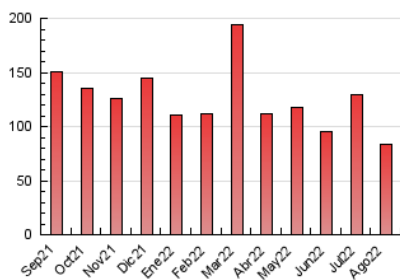

Pàgines (x 1000)