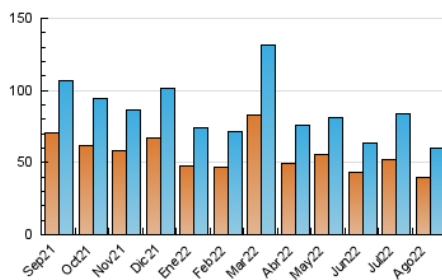

4.3 Per mesos

N. únics / Visites (x 1000)