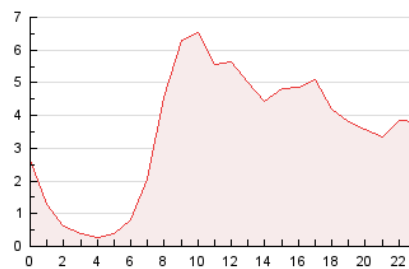

2. Seccions (Nacional)

| | PÀGINES | % |
|--------------|---------|---------|
| HOME | 13.242 | 15.78 % |
| RESTA | 70.699 | 84.22 % |

3. Per dia del mes (Nacional)

| Dia | N. únics | Visites | Pàgines | Dia | N. únics | Visites | Pàgines | Dia | N. únics | Visites | Pàgines |
|-----|----------|---------|---------|-----|----------|---------|---------|-----|----------|---------|---------|
| 1 | 1.492 | 1.746 | 3.029 | 11 | 1.512 | 1.771 | 2.713 | 21 | 1.395 | 1.613 | 2.489 |
| 2 | 1.178 | 1.373 | 2.305 | 12 | 1.034 | 1.203 | 1.890 | 22 | 2.049 | 2.670 | 4.120 |
| 3 | 1.024 | 1.215 | 1.994 | 13 | 742 | 871 | 1.465 | 23 | 2.260 | 2.933 | 4.397 |
| 4 | 813 | 950 | 1.492 | 14 | 950 | 1.106 | 1.832 | 24 | 1.267 | 1.539 | 2.466 |
| 5 | 913 | 1.030 | 1.618 | 15 | 2.050 | 2.377 | 3.791 | 25 | 1.122 | 1.294 | 2.125 |
| 6 | 794 | 930 | 1.509 | 16 | 1.387 | 1.649 | 2.635 | 26 | 1.325 | 1.498 | 2.361 |
| 7 | 888 | 1.011 | 1.617 | 17 | 1.005 | 1.176 | 1.998 | 27 | 938 | 1.057 | 1.656 |
| 8 | 2.153 | 2.708 | 4.434 | 18 | 2.459 | 2.905 | 4.489 | 28 | 1.202 | 1.360 | 2.398 |
| 9 | 2.532 | 2.859 | 4.355 | 19 | 1.415 | 1.682 | 2.660 | 29 | 1.971 | 2.336 | 4.031 |
| 10 | 1.720 | 1.986 | 3.114 | 20 | 869 | 1.011 | 1.741 | 30 | 1.760 | 2.309 | 4.066 |
| | | | | | | | | 31 | 1.606 | 1.897 | 3.151 |

4. Gràfiques (Nacional)

4.1 Per dia de la setmana (promig)

N. únics / Visites (x 100)

Pàgines (x 100)

4.2 Per franja horària (promig)

Visites__ (x 1000)

Pàgines (x 1000)

4.3 Per mesos