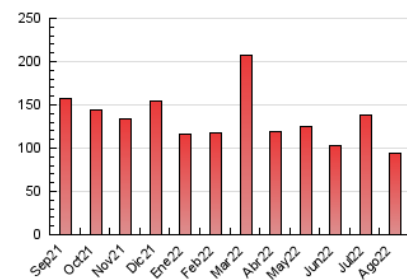

Pàgines (x 1000)