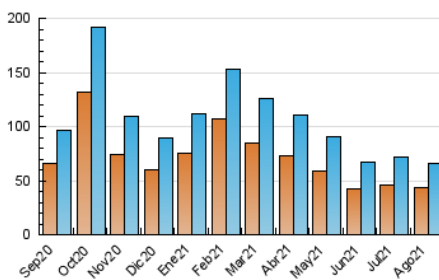

4.3 Per mesos

N. únics / Visites (x 1000)