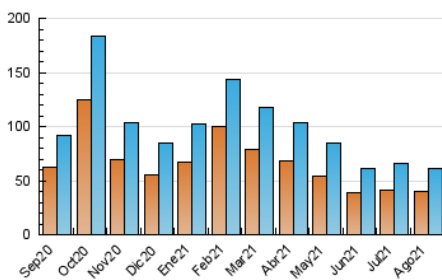

4.3 Per mesos

N. únics / Visites (x 1000)