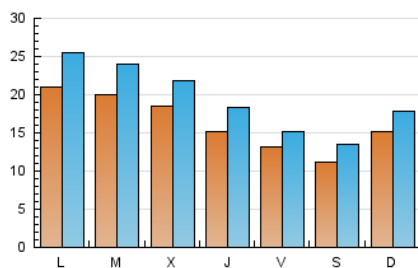

4. Gràfiques (Nacional)

4.1 Per dia de la setmana (promig)

N. únics / Visites (x 100)