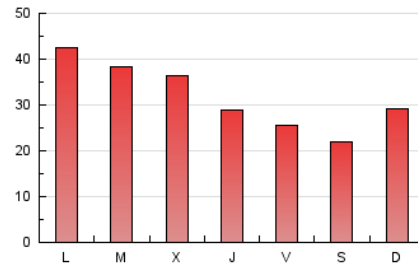

Pàgines (x 100)