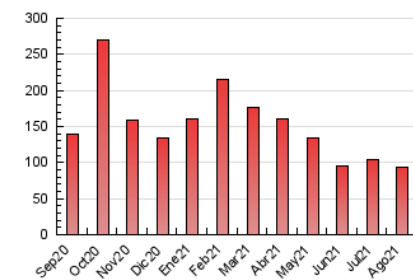

Pàgines (x 1000)