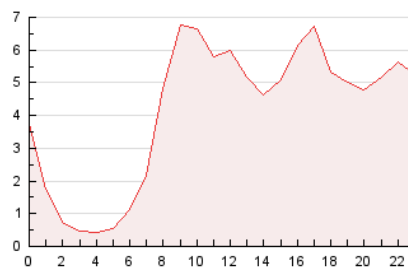

2. Seccions (Nacional i Internacional)

	PÀGINES	%
HOME	13.118	13.12 %
RESTA	86.890	86.88 %

3. Per dia del mes (Nacional i Internacional)

Dia	N. únics	Visites	Pàgines	Dia	N. únics	Visites	Pàgines	Dia	N. únics	Visites	Pàgines
1	1.435	1.767	2.649	11	2.322	2.785	4.460	21	1.396	1.771	2.506
2	2.401	3.045	4.358	12	1.650	1.985	3.026	22	1.128	1.377	2.074
3	2.337	2.807	3.866	13	1.531	1.803	3.063	23	1.466	1.772	2.973
4	2.206	2.567	3.955	14	1.432	1.722	2.673	24	1.420	1.745	2.602
5	1.612	1.900	2.805	15	3.460	3.891	5.670	25	1.499	1.730	2.711
6	1.257	1.418	2.061	16	3.453	4.031	6.116	26	1.451	1.819	2.684
7	1.144	1.284	1.785	17	2.558	2.933	4.493	27	1.174	1.404	2.149
8	904	1.020	1.610	18	2.012	2.354	3.432	28	976	1.154	1.782
9	1.481	1.722	2.760	19	1.841	2.173	3.078	29	1.315	1.605	2.523
10	2.068	2.457	3.758	20	1.734	1.981	2.917	30	2.550	3.154	5.048
								31	2.444	2.990	4.421

4. Gràfiques (Nacional i Internacional)

4.1 Per dia de la setmana (promig)

N. únics / Visites (x 100)

Pàgines (x 100)

4.2 Per franja horària (promig)

Visites__ (x 1000)

Pàgines (x 1000)

4.3 Per mesos