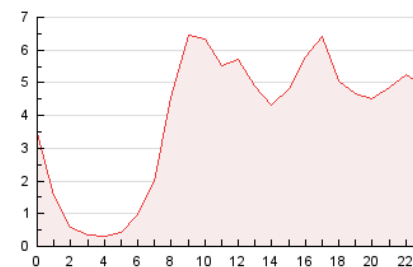

2. Seccions (Nacional)

	PÀGINES	%
HOME	12.208	13.02 %
RESTA	81.528	86.98 %

3. Per dia del mes (Nacional)

Dia	N. únics	Visites	Pàgines	Dia	N. únics	Visites	Pàgines	Dia	N. únics	Visites	Pàgines
1	1.350	1.665	2.521	11	2.152	2.593	4.204	21	1.300	1.645	2.350
2	2.240	2.861	4.135	12	1.498	1.811	2.793	22	1.018	1.243	1.889
3	2.190	2.641	3.676	13	1.395	1.646	2.796	23	1.361	1.644	2.804
4	2.043	2.379	3.702	14	1.319	1.592	2.492	24	1.301	1.605	2.417
5	1.482	1.759	2.634	15	3.174	3.581	5.291	25	1.371	1.589	2.532
6	1.153	1.308	1.941	16	3.162	3.709	5.687	26	1.349	1.698	2.533
7	979	1.116	1.695	17	2.345	2.700	4.147	27	1.087	1.307	2.039
8	838	946	1.525	18	1.856	2.185	3.210	28	900	1.070	1.689
9	1.354	1.585	2.570	19	1.721	2.038	2.904	29	1.210	1.492	2.356
10	1.906	2.274	3.517	20	1.601	1.832	2.746	30	2.352	2.939	4.760
								31	2.280	2.796	4.181

4. Gràfiques (Nacional)

4.1 Per dia de la setmana (promig)

N. únics / Visites (x 100)

Pàgines (x 100)

4.2 Per franja horària (promig)

Visites__ (x 1000)

Pàgines (x 1000)

4.3 Per mesos