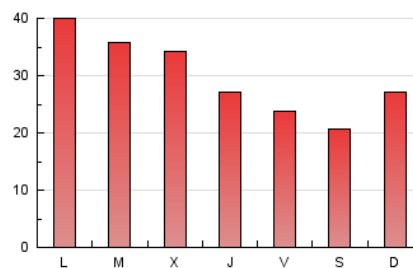

Pàgines (x 100)