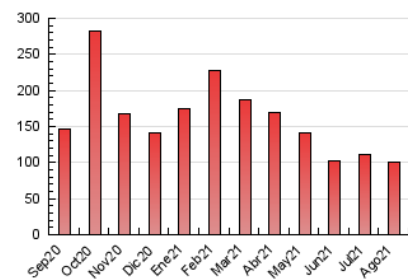

Pàgines (x 1000)