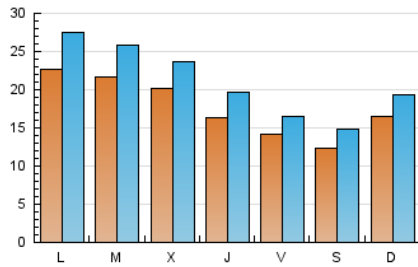

4. Gràfiques (Nacional i Internacional)

4.1 Per dia de la setmana (promig)

N. únics / Visites (x 100)