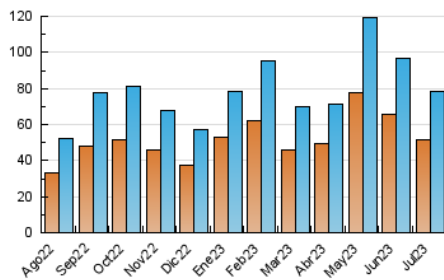

4.3 Per mesos

N. únics / Visites (x 1000)