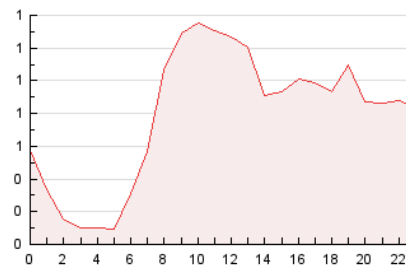

2. Seccions (Nacional i Internacional)

	PÀGINES	%
HOME	25.133	19.16 %
RESTA	106.072	80.84 %

3. Per dia del mes (Nacional i Internacional)

Dia	N. únics	Visites	Pàgines	Dia	N. únics	Visites	Pàgines	Dia	N. únics	Visites	Pàgines
1	1.320	1.550	2.517	11	2.533	2.910	4.822	21	2.107	2.411	3.730
2	1.367	1.603	2.525	12	2.455	2.883	4.327	22	1.705	1.913	3.025
3	1.847	2.246	3.452	13	1.731	2.055	3.335	23	3.702	4.189	6.556
4	3.592	4.097	5.498	14	2.138	2.561	3.971	24	4.431	5.133	7.996
5	2.976	3.494	4.967	15	1.362	1.583	2.313	25	2.289	2.719	4.707
6	2.204	2.632	4.418	16	1.352	1.563	2.409	26	1.900	2.272	4.007
7	2.174	2.654	4.451	17	2.569	2.889	4.517	27	3.672	4.079	6.725
8	1.254	1.470	2.397	18	2.637	3.123	4.538	28	2.429	2.779	4.434
9	1.349	1.586	2.529	19	2.234	2.616	4.441	29	1.671	1.904	3.029
10	2.537	2.949	5.020	20	2.757	3.330	4.839	30	1.420	1.611	2.626
								31	3.983	4.784	7.084

4. Gràfiques (Nacional i Internacional)

4.1 Per dia de la setmana (promig)

N. únics / Visites (x 100)

Pàgines (x 100)

4.2 Per franja horària (promig)

Visites_ (x 1000)

Pàgines (x 1000)

4.3 Per mesos