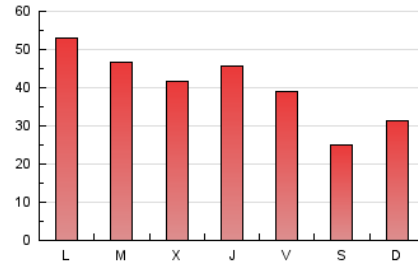

Pàgines (x 100)