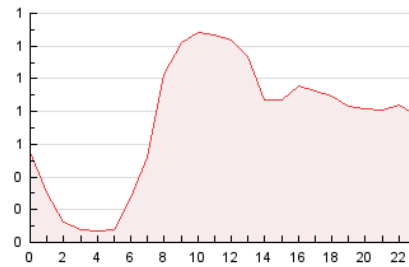

2. Seccions (Nacional)

	PÀGINES	%
HOME	23.830	19.24 %
RESTA	100.035	80.76 %

3. Per dia del mes (Nacional)

Dia	N. únics	Visites	Pàgines	Dia	N. únics	Visites	Pàgines	Dia	N. únics	Visites	Pàgines
1	1.227	1.445	2.381	11	2.390	2.771	4.605	21	1.983	2.273	3.545
2	1.287	1.507	2.375	12	2.325	2.738	4.119	22	1.603	1.790	2.872
3	1.726	2.112	3.260	13	1.575	1.867	3.028	23	3.463	3.906	6.174
4	3.438	3.918	5.281	14	1.995	2.395	3.708	24	4.096	4.760	7.467
5	2.786	3.278	4.696	15	1.282	1.484	2.122	25	2.114	2.525	4.426
6	2.077	2.482	4.183	16	1.261	1.456	2.264	26	1.741	2.088	3.667
7	2.029	2.486	4.179	17	2.455	2.750	4.353	27	3.480	3.846	6.438
8	1.175	1.377	2.229	18	2.493	2.908	4.296	28	2.294	2.627	4.215
9	1.259	1.488	2.386	19	2.115	2.475	4.245	29	1.590	1.811	2.904
10	2.406	2.769	4.787	20	2.582	3.089	4.581	30	1.314	1.499	2.451
								31	3.733	4.482	6.628

4. Gràfiques (Nacional)

4.1 Per dia de la setmana (promig)

N. únics / Visites (x 100)

Pàgines (x 100)

4.2 Per franja horària (promig)

Visites_ (x 1000)

Pàgines (x 1000)

4.3 Per mesos