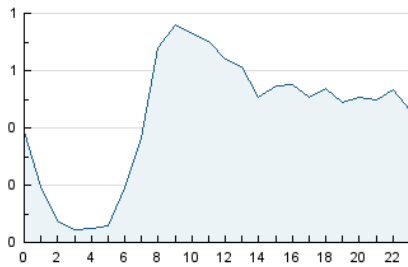

2. Seccions (Nacional)

	PÀGINES	%
HOME	23.830	19.24 %
RESTA	100.035	80.76 %

3. Per dia del mes (Nacional)

Dia	N. únics	Visites	Pàgines	Dia	N. únics	Visites	Pàgines	Dia	N. únics	Visites	Pàgines
1	1.227	1.445	2.381	11	2.390	2.771	4.605	21	1.983	2.273	3.545
2	1.287	1.507	2.375	12	2.325	2.738	4.119	22	1.603	1.790	2.872
3	1.726	2.112	3.260	13	1.575	1.867	3.028	23	3.463	3.906	6.174
4	3.438	3.918	5.281	14	1.995	2.395	3.708	24	4.096	4.760	7.467
5	2.786	3.278	4.696	15	1.282	1.484	2.122	25	2.114	2.525	4.426
6	2.077	2.482	4.183	16	1.261	1.456	2.264	26	1.741	2.088	3.667
7	2.029	2.486	4.179	17	2.455	2.750	4.353	27	3.480	3.846	6.438
8	1.175	1.377	2.229	18	2.493	2.908	4.296	28	2.294	2.627	4.215
9	1.259	1.488	2.386	19	2.115	2.475	4.245	29	1.590	1.811	2.904
10	2.406	2.769	4.787	20	2.582	3.089	4.581	30	1.314	1.499	2.451
								31	3.733	4.482	6.628

4. Gràfiques (Nacional)

4.1 Per dia de la setmana (promig)

N. únics / Visites (x 100)

Pàgines (x 100)

4.2 Per franja horària (promig)

Visites_ (x 1000)

Pàgines (x 1000)

4.3 Per mesos