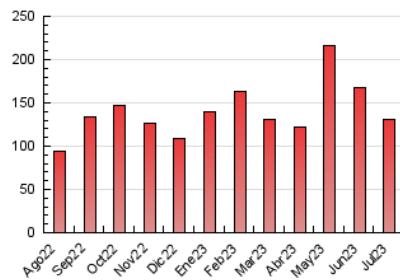

Pàgines (x 1000)