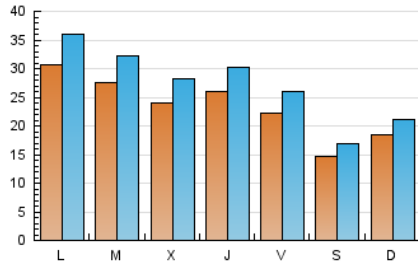

4. Gràfiques (Nacional i Internacional)

4.1 Per dia de la setmana (promig)

N. únics / Visites (x 100)