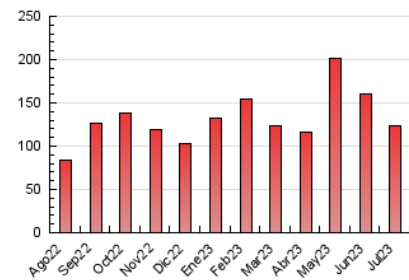

Pàgines (x 1000)