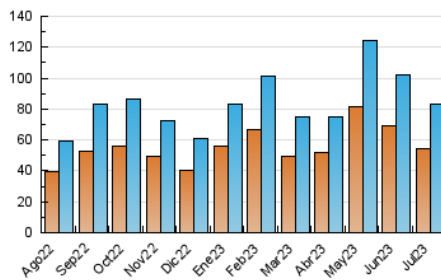

4.3 Per mesos

N. únics / Visites (x 1000)