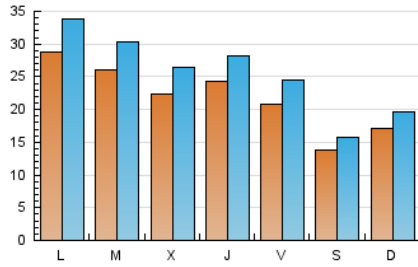

4. Gràfiques (Nacional)

4.1 Per dia de la setmana (promig)

N. únics / Visites (x 100)