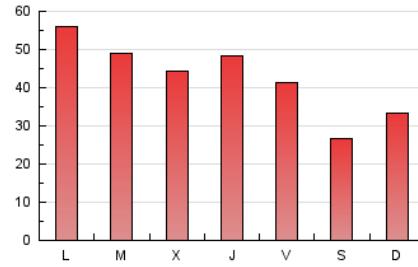

Pàgines (x 100)