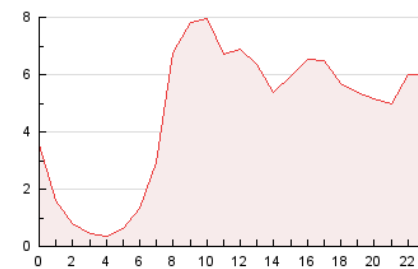

2. Seccions (Nacional i Internacional)

	PÀGINES	%
HOME	16.000	14.33 %
RESTA	95.627	85.67 %

3. Per dia del mes (Nacional i Internacional)

Dia	N. únics	Visites	Pàgines	Dia	N. únics	Visites	Pàgines	Dia	N. únics	Visites	Pàgines
1	2.228	2.705	4.173	11	978	1.114	1.833	21	2.509	2.938	4.465
2	1.853	2.209	3.551	12	1.350	1.537	2.413	22	1.831	2.195	3.704
3	1.416	1.676	2.441	13	1.335	1.558	2.617	23	1.546	1.857	3.223
4	1.580	1.945	2.857	14	2.475	2.773	5.088	24	1.591	1.961	2.961
5	2.499	2.865	4.371	15	2.372	2.779	4.508	25	1.643	1.963	2.907
6	2.097	2.461	3.740	16	1.760	2.056	3.294	26	3.834	4.444	6.596
7	2.694	3.397	4.888	17	1.642	2.058	3.113	27	2.419	3.003	4.964
8	2.255	2.802	4.216	18	1.765	2.162	3.344	28	1.900	2.277	3.571
9	1.653	2.010	2.947	19	1.656	1.957	3.328	29	2.904	3.347	4.751
10	1.134	1.351	2.009	20	1.424	1.730	2.818	30	2.307	2.700	4.074
								31	1.563	1.925	2.862

4. Gràfiques (Nacional i Internacional)

4.1 Per dia de la setmana (promig)

N. únics / Visites (x 100)

Pàgines (x 100)

4.2 Per franja horària (promig)

Visites (x 1000)

Pàgines (x 1000)

4.3 Per mesos