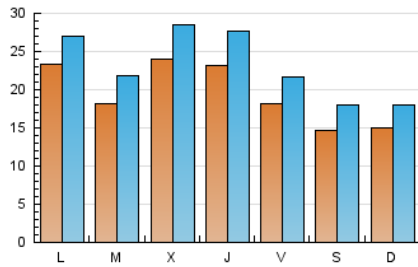

4. Gràfiques (Nacional i Internacional)

4.1 Per dia de la setmana (promig)

N. únics / Visites (x 100)