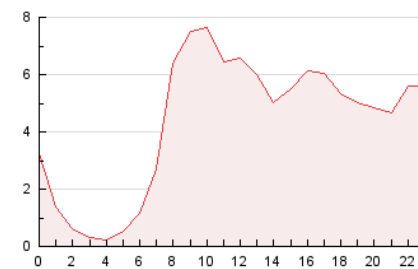

2. Seccions (Nacional)

	PÀGINES	%
HOME	15.144	14.49 %
RESTA	89.362	85.51 %

3. Per dia del mes (Nacional)

Dia	N. únics	Visites	Pàgines	Dia	N. únics	Visites	Pàgines	Dia	N. únics	Visites	Pàgines
1	1.950	2.363	3.755	11	907	1.040	1.735	21	2.321	2.744	4.222
2	1.648	1.978	3.281	12	1.225	1.408	2.259	22	1.665	2.010	3.435
3	1.273	1.510	2.248	13	1.243	1.456	2.474	23	1.399	1.693	2.969
4	1.414	1.750	2.626	14	2.320	2.602	4.881	24	1.443	1.795	2.755
5	2.274	2.624	4.069	15	2.189	2.575	4.237	25	1.528	1.829	2.706
6	1.917	2.259	3.519	16	1.618	1.904	3.113	26	3.576	4.158	6.180
7	2.485	3.161	4.636	17	1.545	1.948	2.981	27	2.219	2.782	4.623
8	2.096	2.623	4.008	18	1.660	2.048	3.206	28	1.726	2.087	3.318
9	1.487	1.827	2.685	19	1.497	1.782	3.055	29	2.732	3.163	4.536
10	1.034	1.240	1.873	20	1.297	1.591	2.608	30	2.136	2.503	3.821
								31	1.445	1.792	2.692

4. Gràfiques (Nacional)

4.1 Per dia de la setmana (promig)

N. únics / Visites (x 100)

Pàgines (x 100)

4.2 Per franja horària (promig)

Visites__ (x 1000)

Pàgines (x 1000)

4.3 Per mesos