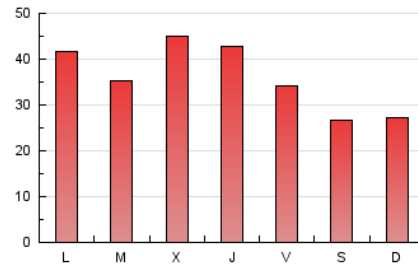

Pàgines (x 100)