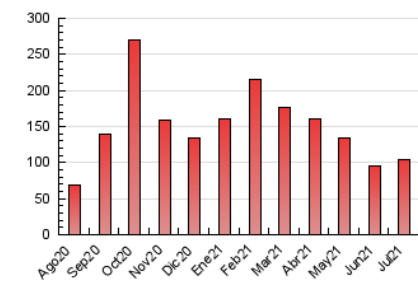

Pàgines (x 1000)