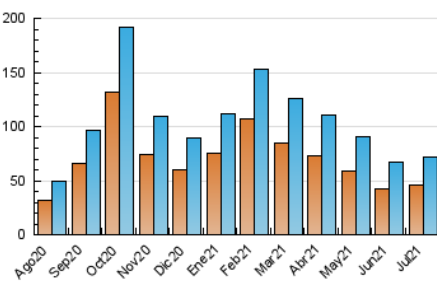

4.3 Per mesos

N. únics / Visites (x 1000)