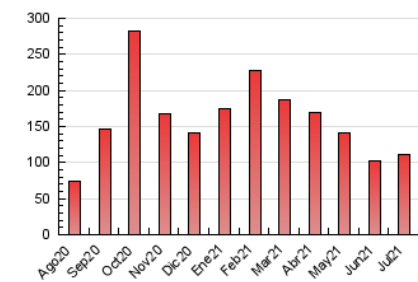

Pàgines (x 1000)