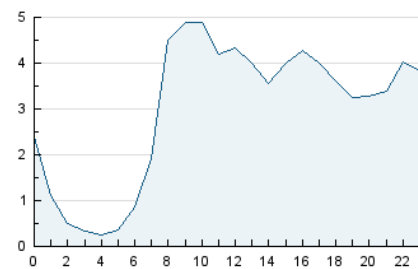

2. Seccions (Nacional i Internacional)

	PÀGINES	%
HOME	16.000	14.33 %
RESTA	95.627	85.67 %

3. Per dia del mes (Nacional i Internacional)

Dia	N. únics	Visites	Pàgines	Dia	N. únics	Visites	Pàgines	Dia	N. únics	Visites	Pàgines
1	2.228	2.705	4.173	11	978	1.114	1.833	21	2.509	2.938	4.465
2	1.853	2.209	3.551	12	1.350	1.537	2.413	22	1.831	2.195	3.704
3	1.416	1.676	2.441	13	1.335	1.558	2.617	23	1.546	1.857	3.223
4	1.580	1.945	2.857	14	2.475	2.773	5.088	24	1.591	1.961	2.961
5	2.499	2.865	4.371	15	2.372	2.779	4.508	25	1.643	1.963	2.907
6	2.097	2.461	3.740	16	1.760	2.056	3.294	26	3.834	4.444	6.596
7	2.694	3.397	4.888	17	1.642	2.058	3.113	27	2.419	3.003	4.964
8	2.255	2.802	4.216	18	1.765	2.162	3.344	28	1.900	2.277	3.571
9	1.653	2.010	2.947	19	1.656	1.957	3.328	29	2.904	3.347	4.751
10	1.134	1.351	2.009	20	1.424	1.730	2.818	30	2.307	2.700	4.074
								31	1.563	1.925	2.862

4. Gràfiques (Nacional i Internacional)

4.1 Per dia de la setmana (promig)

N. únics / Visites (x 100)

Pàgines (x 100)

4.2 Per franja horària (promig)

Visites (x 1000)

Pàgines (x 1000)

4.3 Per mesos