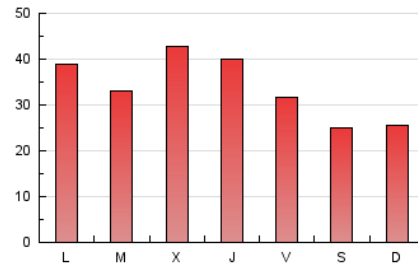

Pàgines (x 100)