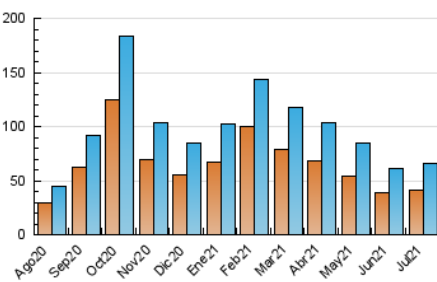

4.3 Per mesos

N. únics / Visites (x 1000)