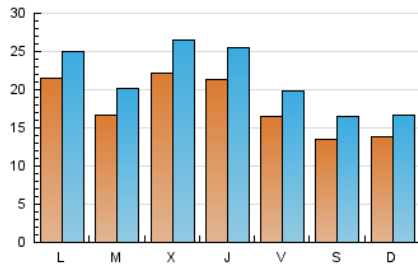

4. Gràfiques (Nacional)

4.1 Per dia de la setmana (promig)

N. únics / Visites (x 100)