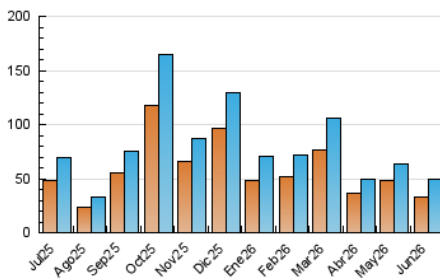

##### 4.1 Per dia de la setmana (promig)

N. únics / Visites (x 100)

Pàgines (x 100)

##### 4.2 Per franja horària (promig)

Visites\_ (x 1000)

Pàgines (x 1000)

##### 4.3 Per mesos

N. únics / Visites (x 1000)

Pàgines (x 1000)