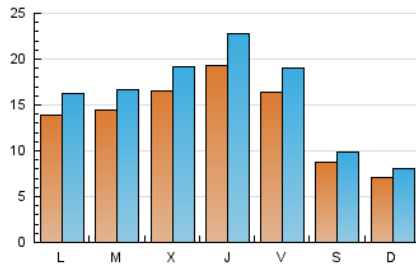

4. Gràfiques (Nacional)

4.1 Per dia de la setmana (promig)

N. únics / Visites (x 100)