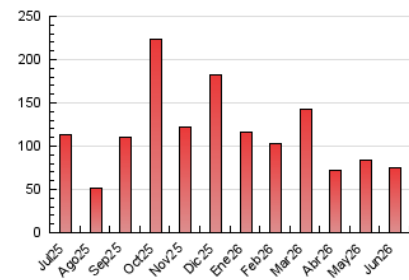

##### 4.2 Per franja horària (promig)

Visites\_ (x 1000)

Pàgines (x 1000)

##### 4.3 Per mesos

N. únics / Visites (x 1000)

Pàgines (x 1000)