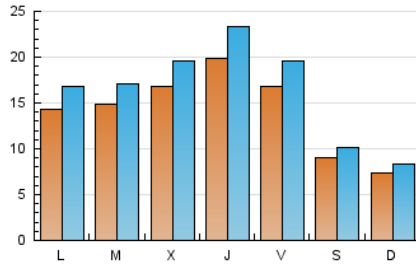

4. Gràfiques (Nacional i Internacional)

4.1 Per dia de la setmana (promig)

N. únics / Visites (x 100)