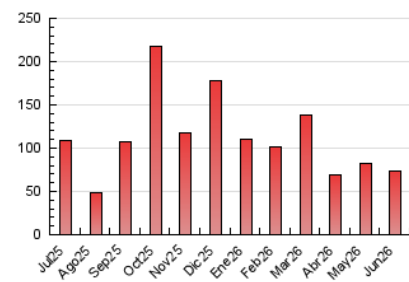

##### 4.2 Per franja horària (promig)

Visites\_ (x 1000)

Pàgines (x 1000)

##### 4.3 Per mesos

N. únics / Visites (x 1000)

Pàgines (x 1000)