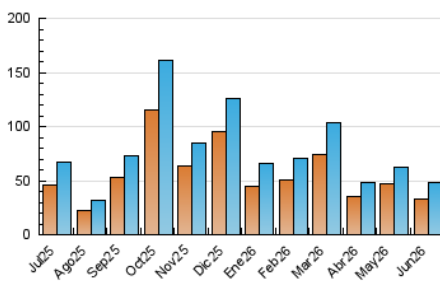

##### 4.1 Per dia de la setmana (promig)

N. únics / Visites (x 100)

Pàgines (x 100)

##### 4.2 Per franja horària (promig)

Visites\_ (x 1000)

Pàgines (x 1000)

##### 4.3 Per mesos

N. únics / Visites (x 1000)

Pàgines (x 1000)