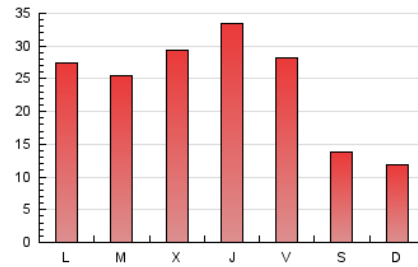

Pàgines (x 100)