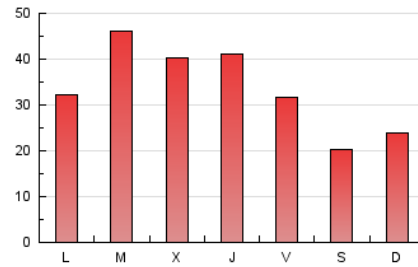

Pàgines (x 100)