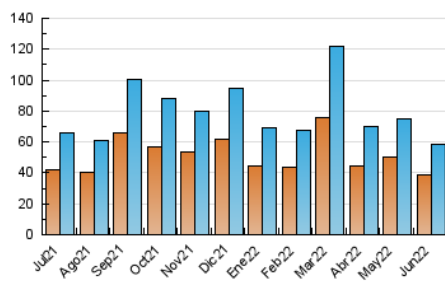

4.3 Per mesos

N. únics / Visites (x 1000)