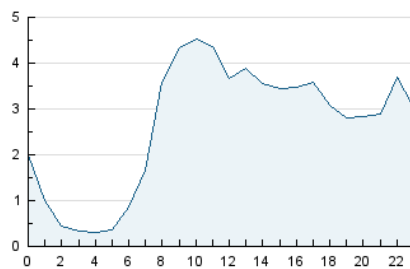

2. Seccions (Nacional i Internacional)

	PÀGINES	%
HOME	15.321	14.98 %
RESTA	86.961	85.02 %

3. Per dia del mes (Nacional i Internacional)

Dia	N. únics	Visites	Pàgines	Dia	N. únics	Visites	Pàgines	Dia	N. únics	Visites	Pàgines
1	2.194	2.535	3.914	11	954	1.079	1.860	21	1.714	1.990	3.239
2	1.729	2.009	3.293	12	1.162	1.287	2.181	22	2.023	2.284	3.906
3	1.467	1.662	2.806	13	1.534	1.750	2.924	23	3.385	3.781	5.697
4	1.179	1.315	2.040	14	4.027	4.631	6.710	24	2.396	2.586	3.934
5	1.213	1.373	2.202	15	2.672	3.018	4.437	25	1.182	1.328	2.139
6	1.545	1.749	2.927	16	1.622	1.868	3.050	26	1.201	1.393	2.317
7	2.700	3.037	4.898	17	1.359	1.555	2.583	27	1.912	2.237	3.780
8	2.200	2.534	4.251	18	1.142	1.291	2.108	28	1.749	2.047	3.545
9	2.704	3.033	4.549	19	1.635	1.848	2.871	29	1.734	2.031	3.612
10	1.970	2.196	3.345	20	1.684	1.942	3.253	30	2.012	2.377	3.911

4. Gràfiques (Nacional i Internacional)

4.1 Per dia de la setmana (promig)

N. únics / Visites (x 100)

Pàgines (x 100)

4.2 Per franja horària (promig)

Visites__ (x 1000)

Pàgines (x 1000)

4.3 Per mesos