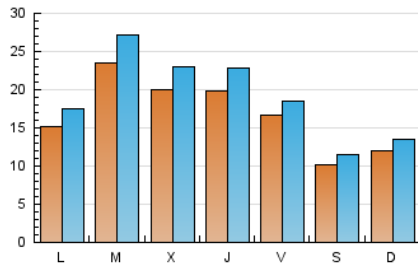

4. Gràfiques (Nacional)

4.1 Per dia de la setmana (promig)

N. únics / Visites (x 100)