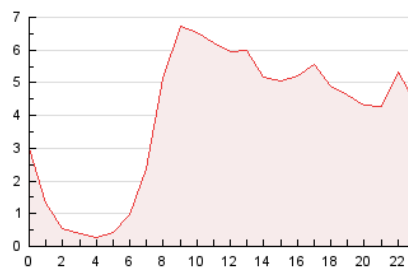

2. Seccions (Nacional)

	PÀGINES	%
HOME	14.474	15.27 %
RESTA	80.328	84.73 %

3. Per dia del mes (Nacional)

Dia	N. únics	Visites	Pàgines	Dia	N. únics	Visites	Pàgines	Dia	N. únics	Visites	Pàgines
1	2.014	2.338	3.677	11	861	982	1.748	21	1.591	1.861	3.094
2	1.580	1.852	3.092	12	1.052	1.172	1.987	22	1.862	2.113	3.653
3	1.328	1.518	2.637	13	1.416	1.625	2.747	23	2.573	2.844	4.282
4	1.077	1.202	1.893	14	3.785	4.373	6.378	24	2.288	2.457	3.763
5	1.100	1.245	2.046	15	2.535	2.874	4.241	25	1.087	1.223	1.985
6	1.357	1.549	2.647	16	1.472	1.705	2.850	26	1.103	1.267	2.137
7	2.470	2.795	4.590	17	1.257	1.448	2.443	27	1.744	2.047	3.556
8	2.021	2.328	3.969	18	1.061	1.203	1.964	28	1.580	1.864	3.306
9	2.472	2.789	4.239	19	1.512	1.717	2.711	29	1.548	1.822	3.357
10	1.790	2.007	3.119	20	1.530	1.770	3.034	30	1.843	2.192	3.657

4. Gràfiques (Nacional)

4.1 Per dia de la setmana (promig)

N. únics / Visites (x 100)

Pàgines (x 100)

4.2 Per franja horària (promig)

Visites__ (x 1000)

Pàgines (x 1000)

4.3 Per mesos