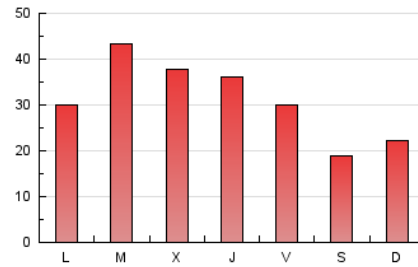

Pàgines (x 100)