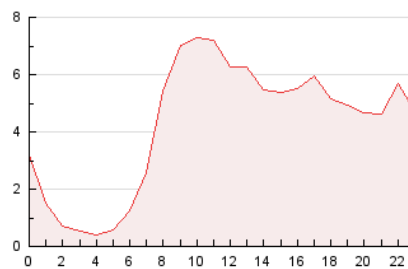

2. Seccions (Nacional i Internacional)

	PÀGINES	%
HOME	15.321	14.98 %
RESTA	86.961	85.02 %

3. Per dia del mes (Nacional i Internacional)

Dia	N. únics	Visites	Pàgines	Dia	N. únics	Visites	Pàgines	Dia	N. únics	Visites	Pàgines
1	2.194	2.535	3.914	11	954	1.079	1.860	21	1.714	1.990	3.239
2	1.729	2.009	3.293	12	1.162	1.287	2.181	22	2.023	2.284	3.906
3	1.467	1.662	2.806	13	1.534	1.750	2.924	23	3.385	3.781	5.697
4	1.179	1.315	2.040	14	4.027	4.631	6.710	24	2.396	2.586	3.934
5	1.213	1.373	2.202	15	2.672	3.018	4.437	25	1.182	1.328	2.139
6	1.545	1.749	2.927	16	1.622	1.868	3.050	26	1.201	1.393	2.317
7	2.700	3.037	4.898	17	1.359	1.555	2.583	27	1.912	2.237	3.780
8	2.200	2.534	4.251	18	1.142	1.291	2.108	28	1.749	2.047	3.545
9	2.704	3.033	4.549	19	1.635	1.848	2.871	29	1.734	2.031	3.612
10	1.970	2.196	3.345	20	1.684	1.942	3.253	30	2.012	2.377	3.911

4. Gràfiques (Nacional i Internacional)

4.1 Per dia de la setmana (promig)

N. únics / Visites (x 100)

Pàgines (x 100)

4.2 Per franja horària (promig)

Visites__ (x 1000)

Pàgines (x 1000)

4.3 Per mesos