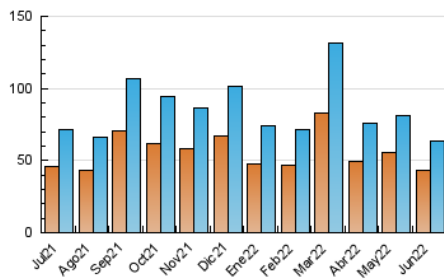

4.3 Per mesos

N. únics / Visites (x 1000)