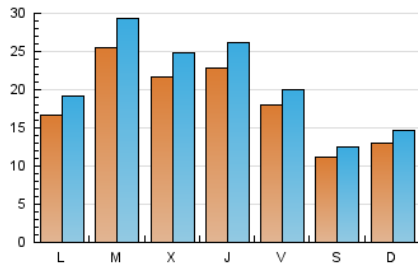

4. Gràfiques (Nacional i Internacional)

4.1 Per dia de la setmana (promig)

N. únics / Visites (x 100)