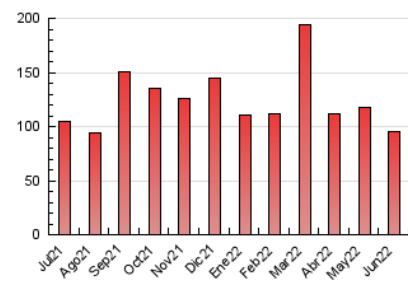

Pàgines (x 1000)