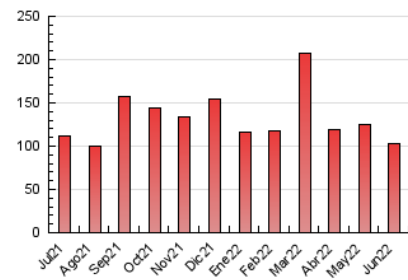

Pàgines (x 1000)