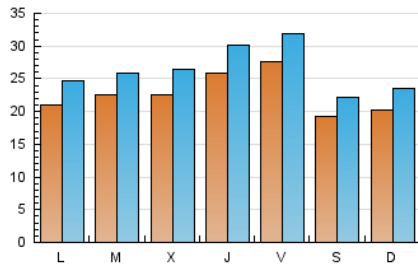

4. Gràfiques (Nacional)

4.1 Per dia de la setmana (promig)

N. únics / Visites (x 100)