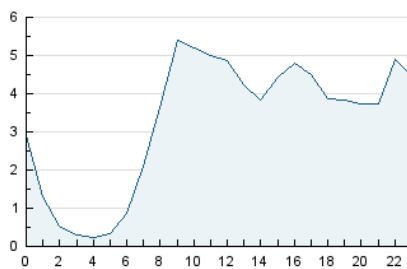

2. Seccions (Nacional)

	PÀGINES	%
HOME	16.492	13.86 %
RESTA	102.455	86.14 %

3. Per dia del mes (Nacional)

Dia	N. únics	Visites	Pàgines	Dia	N. únics	Visites	Pàgines	Dia	N. únics	Visites	Pàgines
1	2.297	2.816	4.267	11	3.458	4.113	6.292	21	1.225	1.413	2.046
2	2.227	2.603	3.872	12	2.455	2.852	3.957	22	1.345	1.574	2.419
3	2.391	2.824	4.488	13	1.914	2.226	3.254	23	1.271	1.436	2.180
4	2.774	3.243	5.102	14	1.568	1.813	2.684	24	1.129	1.338	1.913
5	4.046	4.543	7.131	15	1.769	2.106	3.289	25	2.004	2.378	3.347
6	2.534	2.896	4.645	16	1.772	2.107	3.420	26	2.859	3.229	4.434
7	3.761	4.353	6.402	17	2.318	2.697	4.433	27	1.967	2.188	3.278
8	2.816	3.261	4.937	18	2.076	2.346	3.719	28	1.543	1.833	3.079
9	2.986	3.469	4.994	19	1.719	2.107	3.073	29	2.255	2.621	3.846
10	3.171	3.704	5.339	20	1.300	1.595	2.298	30	3.020	3.355	4.809

4. Gràfiques (Nacional)

4.1 Per dia de la setmana (promig)

N. únics / Visites (x 100)

Pàgines (x 100)

4.2 Per franja horària (promig)

Visites (x 1000)

Pàgines (x 1000)

4.3 Per mesos