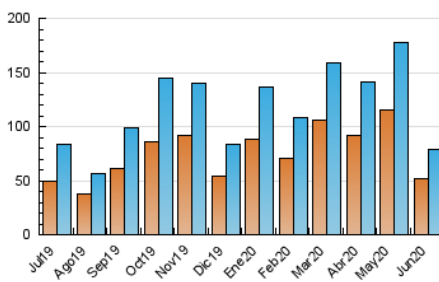

4.3 Per mesos

N. únics / Visites (x 1000)