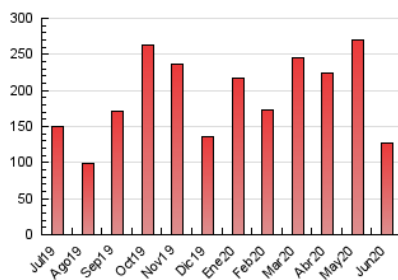

Pàgines (x 1000)