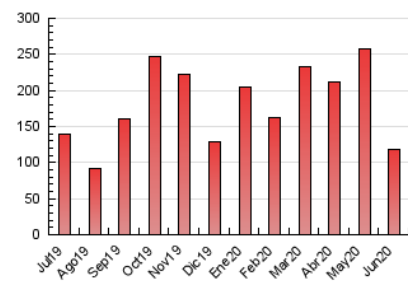

Pàgines (x 1000)