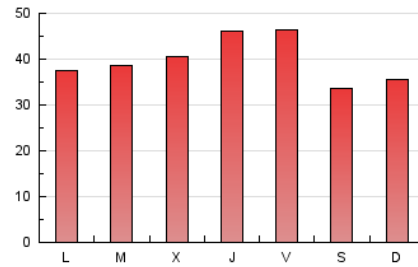

Pàgines (x 100)