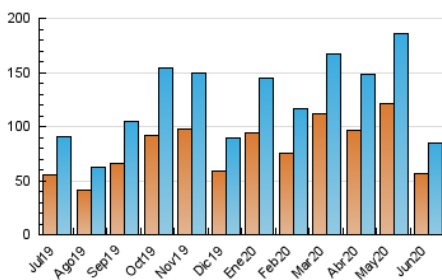

4.3 Per mesos

N. únics / Visites (x 1000)