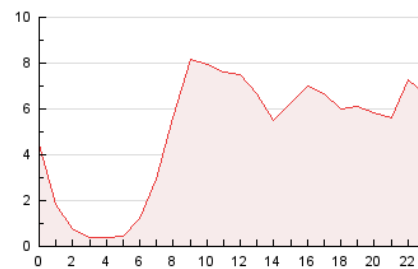

2. Seccions (Nacional)

	PÀGINES	%
HOME	16.492	13.86 %
RESTA	102.455	86.14 %

3. Per dia del mes (Nacional)

Dia	N. únics	Visites	Pàgines	Dia	N. únics	Visites	Pàgines	Dia	N. únics	Visites	Pàgines
1	2.297	2.816	4.267	11	3.458	4.113	6.292	21	1.225	1.413	2.046
2	2.227	2.603	3.872	12	2.455	2.852	3.957	22	1.345	1.574	2.419
3	2.391	2.824	4.488	13	1.914	2.226	3.254	23	1.271	1.436	2.180
4	2.774	3.243	5.102	14	1.568	1.813	2.684	24	1.129	1.338	1.913
5	4.046	4.543	7.131	15	1.769	2.106	3.289	25	2.004	2.378	3.347
6	2.534	2.896	4.645	16	1.772	2.107	3.420	26	2.859	3.229	4.434
7	3.761	4.353	6.402	17	2.318	2.697	4.433	27	1.967	2.188	3.278
8	2.816	3.261	4.937	18	2.076	2.346	3.719	28	1.543	1.833	3.079
9	2.986	3.469	4.994	19	1.719	2.107	3.073	29	2.255	2.621	3.846
10	3.171	3.704	5.339	20	1.300	1.595	2.298	30	3.020	3.355	4.809

4. Gràfiques (Nacional)

4.1 Per dia de la setmana (promig)

N. únics / Visites (x 100)

Pàgines (x 100)

4.2 Per franja horària (promig)

Visites (x 1000)

Pàgines (x 1000)

4.3 Per mesos