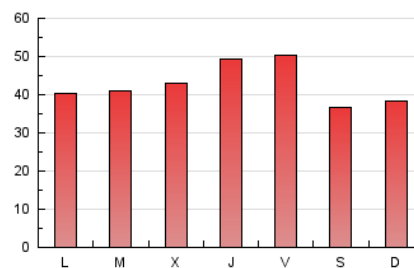

Pàgines (x 100)