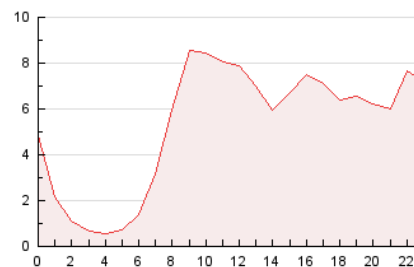

2. Seccions (Nacional i Internacional)

	PÀGINES	%
HOME	17.476	13.67 %
RESTA	110.355	86.33 %

3. Per dia del mes (Nacional i Internacional)

Dia	N. únics	Visites	Pàgines	Dia	N. únics	Visites	Pàgines	Dia	N. únics	Visites	Pàgines
1	2.449	2.985	4.534	11	3.667	4.359	6.678	21	1.351	1.545	2.268
2	2.394	2.786	4.146	12	2.640	3.072	4.308	22	1.466	1.709	2.630
3	2.564	3.013	4.766	13	2.100	2.438	3.583	23	1.372	1.544	2.335
4	2.972	3.469	5.463	14	1.707	1.968	2.929	24	1.244	1.466	2.095
5	4.371	4.912	7.680	15	1.888	2.242	3.516	25	2.153	2.565	3.579
6	2.742	3.135	5.019	16	1.904	2.259	3.650	26	3.053	3.449	4.775
7	3.983	4.605	6.778	17	2.473	2.878	4.718	27	2.114	2.350	3.542
8	3.020	3.489	5.316	18	2.221	2.536	4.066	28	1.674	1.985	3.328
9	3.162	3.668	5.256	19	1.865	2.279	3.345	29	2.425	2.811	4.158
10	3.352	3.903	5.664	20	1.426	1.737	2.513	30	3.256	3.608	5.193

4. Gràfiques (Nacional i Internacional)

4.1 Per dia de la setmana (promig)

N. únics / Visites (x 100)

Pàgines (x 100)

4.2 Per franja horària (promig)

Visites (x 1000)

Pàgines (x 1000)

4.3 Per mesos