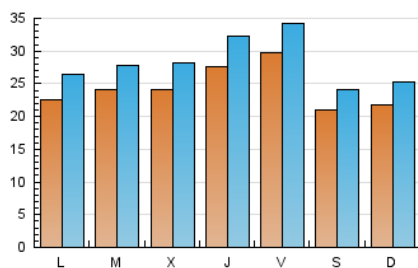

4. Gràfiques (Nacional i Internacional)

4.1 Per dia de la setmana (promig)

N. únics / Visites (x 100)