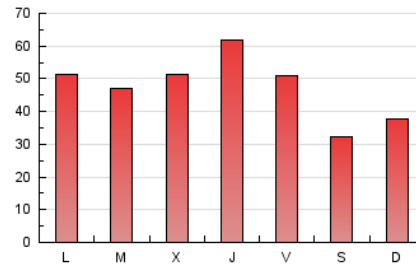

Pàgines (x 100)