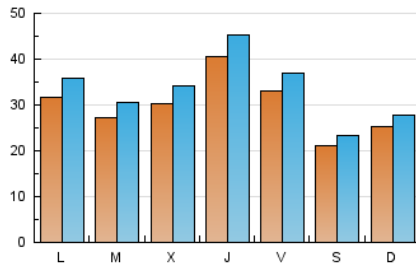

4. Gràfiques (Nacional)

4.1 Per dia de la setmana (promig)

N. únics / Visites (x 100)