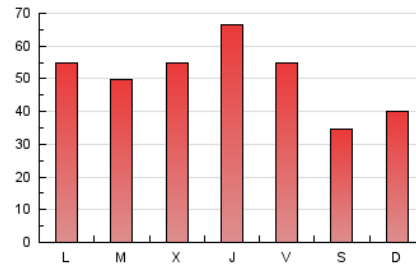

Pàgines (x 100)