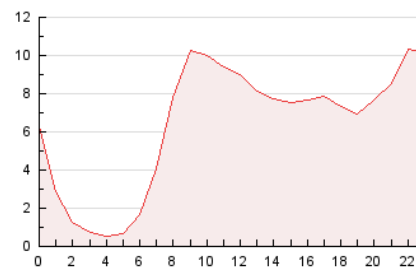

2. Seccions (Nacional i Internacional)

	PÀGINES	%
HOME	22.842	14.80 %
RESTA	131.525	85.20 %

3. Per dia del mes (Nacional i Internacional)

Dia	N. únics	Visites	Pàgines	Dia	N. únics	Visites	Pàgines	Dia	N. únics	Visites	Pàgines
1	1.571	1.822	3.042	11	5.944	6.432	7.934	21	3.142	3.574	5.295
2	2.451	2.806	4.305	12	6.635	7.426	9.957	22	2.748	3.110	4.449
3	1.714	1.906	2.845	13	3.087	3.531	5.109	23	2.939	3.299	4.424
4	1.717	1.878	2.652	14	2.680	3.090	4.956	24	1.707	1.919	2.682
5	2.369	2.622	3.761	15	3.297	3.741	5.634	25	1.456	1.637	2.649
6	2.457	2.773	4.613	16	3.003	3.346	4.743	26	2.460	2.833	4.420
7	4.792	5.273	7.266	17	1.379	1.546	2.169	27	2.729	3.057	4.704
8	12.309	13.448	16.405	18	1.740	1.991	2.835	28	2.384	2.747	4.416
9	7.429	8.175	10.152	19	2.191	2.485	3.780	29	2.045	2.339	3.697
10	4.366	4.773	6.196	20	3.366	3.767	5.536	30	2.051	2.404	3.741

4. Gràfiques (Nacional i Internacional)

4.1 Per dia de la setmana (promig)

N. únics / Visites (x 100)

Pàgines (x 100)

4.2 Per franja horària (promig)

Visites (x 1000)

Pàgines (x 1000)

4.3 Per mesos