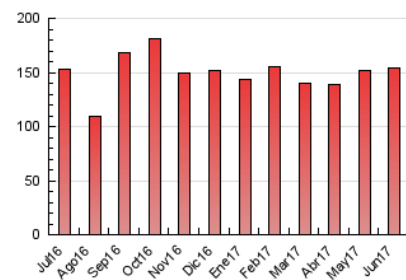

Pàgines (x 1000)