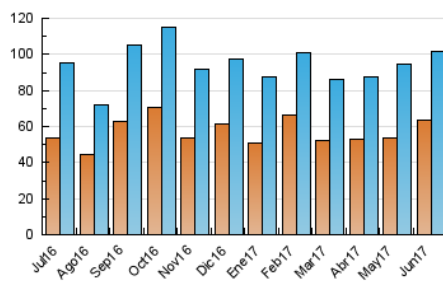

4.3 Per mesos

N. únics / Visites (x 1000)