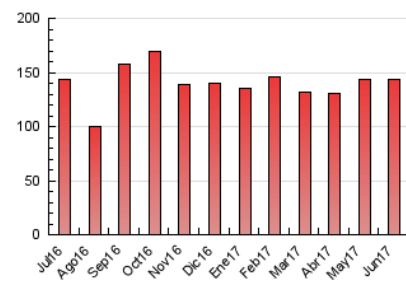

Pàgines (x 1000)