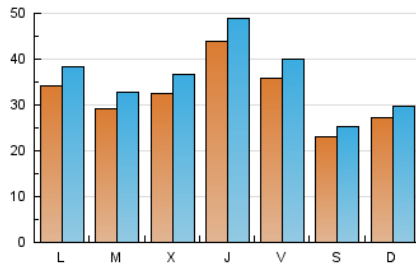

4. Gràfiques (Nacional i Internacional)

4.1 Per dia de la setmana (promig)

N. únics / Visites (x 100)