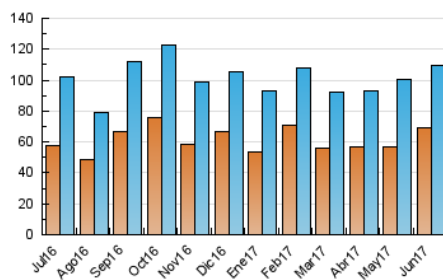

4.3 Per mesos

N. únics / Visites (x 1000)