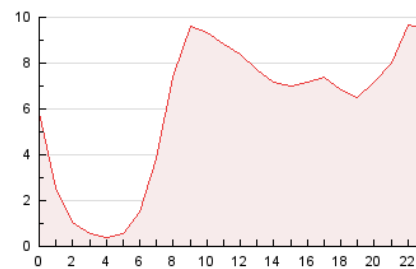

2. Seccions (Nacional)

	PÀGINES	%
HOME	21.516	14.94 %
RESTA	122.515	85.06 %

3. Per dia del mes (Nacional)

Dia	N. únics	Visites	Pàgines	Dia	N. únics	Visites	Pàgines	Dia	N. únics	Visites	Pàgines
1	1.465	1.704	2.861	11	5.454	5.910	7.339	21	2.946	3.343	4.981
2	2.280	2.606	4.023	12	6.158	6.891	9.247	22	2.599	2.951	4.242
3	1.593	1.775	2.616	13	2.826	3.236	4.728	23	2.751	3.092	4.172
4	1.617	1.767	2.503	14	2.469	2.853	4.647	24	1.599	1.799	2.525
5	2.214	2.449	3.527	15	3.064	3.479	5.294	25	1.385	1.563	2.560
6	2.299	2.599	4.356	16	2.806	3.132	4.443	26	2.285	2.637	4.158
7	4.452	4.904	6.759	17	1.307	1.466	2.053	27	2.544	2.856	4.458
8	11.276	12.323	15.045	18	1.649	1.883	2.686	28	2.228	2.568	4.154
9	6.745	7.430	9.293	19	2.057	2.329	3.541	29	1.898	2.167	3.428
10	3.944	4.316	5.664	20	3.180	3.567	5.243	30	1.907	2.237	3.485

4. Gràfiques (Nacional)

4.1 Per dia de la setmana (promig)

N. únics / Visites (x 100)

Pàgines (x 100)

4.2 Per franja horària (promig)

Visites (x 1000)

Pàgines (x 1000)

4.3 Per mesos