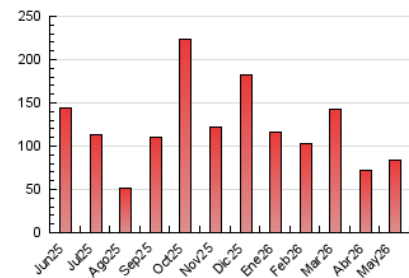

##### 4.2 Per franja horària (promig)

Visites\_ (x 1000)

Pàgines (x 1000)

##### 4.3 Per mesos

N. únics / Visites (x 1000)

Pàgines (x 1000)