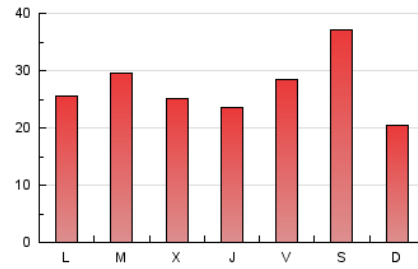

Pàgines (x 100)