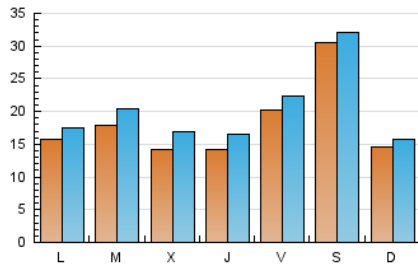

4. Gràfiques (Nacional i Internacional)

4.1 Per dia de la setmana (promig)

N. únics / Visites (x 100)