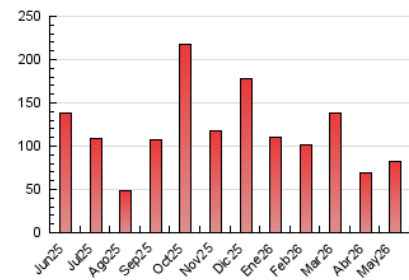

Pàgines (x 1000)