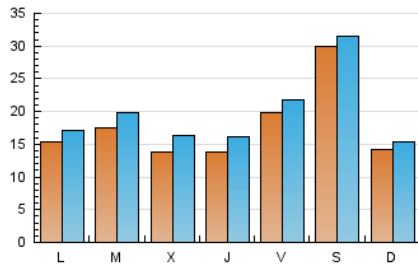

4. Gràfiques (Nacional)

4.1 Per dia de la setmana (promig)

N. únics / Visites (x 100)