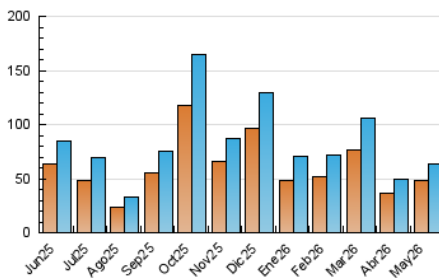

##### 4.1 Per dia de la setmana (promig)

N. únics / Visites (x 100)

Pàgines (x 100)

##### 4.2 Per franja horària (promig)

Visites\_ (x 1000)

Pàgines (x 1000)

##### 4.3 Per mesos

N. únics / Visites (x 1000)

Pàgines (x 1000)