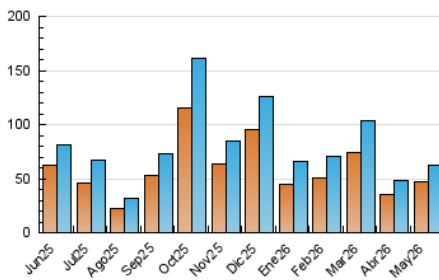

### 4.1 Per dia de la setmana (promig)

N. únics / Visites (x 100)

Pàgines (x 100)

### 4.2 Per franja horària (promig)

Visites\_ (x 1000)

Pàgines (x 1000)

### 4.3 Per mesos

N. únics / Visites (x 1000)

Pàgines (x 1000)