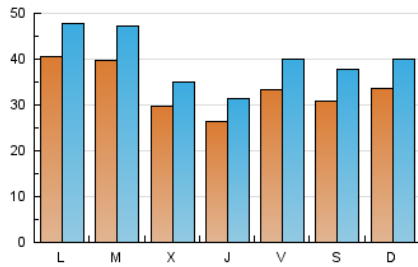

4. Gràfiques (Nacional i Internacional)

4.1 Per dia de la setmana (promig)

N. únics / Visites (x 100)