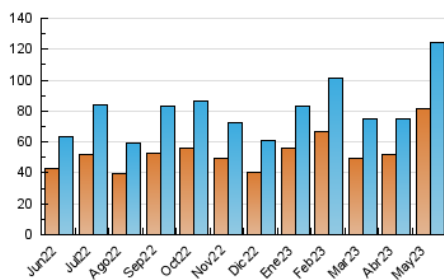

4.3 Per mesos

N. únics / Visites (x 1000)