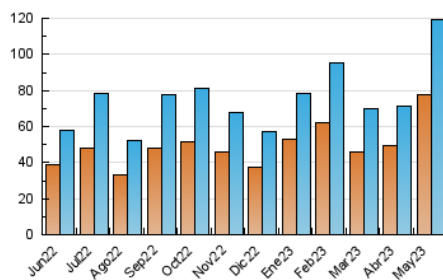

### 4.1 Per dia de la setmana (promig)

N. únics / Visites (x 100)

Pàgines (x 100)

### 4.2 Per franja horària (promig)

Visites\_ (x 1000)

Pàgines (x 1000)

### 4.3 Per mesos

N. únics / Visites (x 1000)

Pàgines (x 1000)