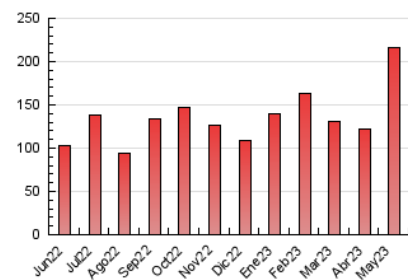

Pàgines (x 1000)