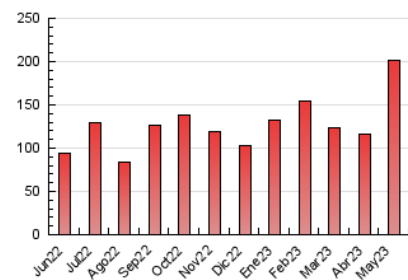

### 4.1 Per dia de la setmana (promig)

N. únics / Visites (x 100)

Pàgines (x 100)

### 4.2 Per franja horària (promig)

Visites\_ (x 1000)

Pàgines (x 1000)

### 4.3 Per mesos

N. únics / Visites (x 1000)

Pàgines (x 1000)