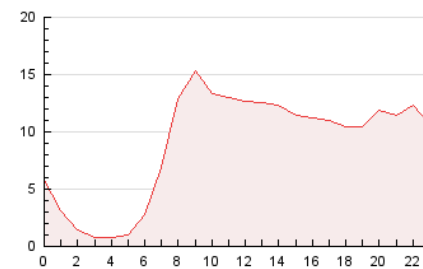

### 3. Per dia del mes (Nacional i Internacional)

Dia	N. únics	Visites	Pàgines	Dia	N. únics	Visites	Pàgines	Dia	N. únics	Visites	Pàgines
1	1.086	1.230	2.241	11	2.763	3.369	6.605	21	1.599	1.860	2.907
2	3.840	4.231	8.037	12	2.024	2.417	4.925	22	2.859	3.345	5.605
3	1.954	2.242	4.004	13	1.397	1.678	2.895	23	3.365	3.972	6.601
4	1.631	1.904	3.637	14	1.449	1.725	3.123	24	2.932	3.508	5.724
5	7.173	8.749	13.988	15	2.666	3.070	5.852	25	2.619	3.042	5.307
6	7.568	9.502	14.908	16	4.430	5.518	8.581	26	1.727	2.035	3.421
7	5.800	6.989	10.546	17	4.363	5.159	8.325	27	1.442	1.655	2.605
8	4.936	5.832	12.997	18	3.579	4.257	6.741	28	4.617	5.405	10.013
9	4.259	5.150	8.323	19	2.355	2.766	4.546	29	8.796	10.391	19.141
10	2.980	3.534	6.657	20	1.894	2.318	3.449	30	4.028	4.743	8.038
								31	2.653	3.031	5.803

4. Gràfiques (Nacional i Internacional)

4.1 Per dia de la setmana (promig)

N. únics / Visites (x 100)

Pàgines (x 100)

4.2 Per franja horària (promig)

Visites\_ (x 1000)

Pàgines (x 1000)

4.3 Per mesos