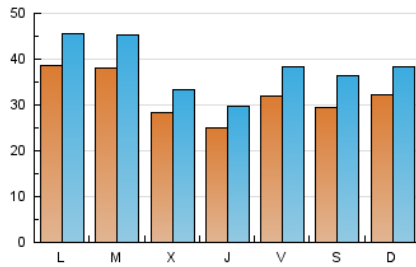

4. Gràfiques (Nacional)

4.1 Per dia de la setmana (promig)

N. únics / Visites (x 100)