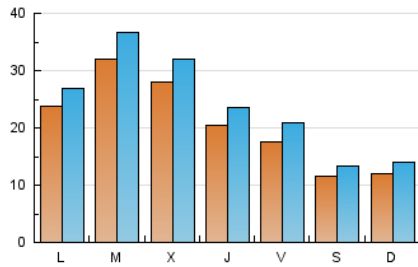

4. Gràfiques (Nacional)

4.1 Per dia de la setmana (promig)

N. únics / Visites (x 100)