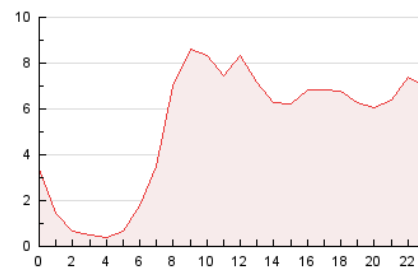

2. Seccions (Nacional i Internacional)

	PÀGINES	%
HOME	16.047	12.81 %
RESTA	109.184	87.19 %

3. Per dia del mes (Nacional i Internacional)

Dia	N. únics	Visites	Pàgines	Dia	N. únics	Visites	Pàgines	Dia	N. únics	Visites	Pàgines
1	1.086	1.229	1.987	11	4.060	4.607	6.573	21	1.003	1.180	1.925
2	2.128	2.410	4.049	12	2.654	3.055	4.709	22	1.143	1.353	2.113
3	2.262	2.560	4.793	13	2.241	2.690	4.127	23	2.522	2.809	4.089
4	2.500	2.839	4.848	14	1.594	1.862	2.829	24	4.756	5.379	7.781
5	2.216	2.572	3.946	15	1.452	1.685	2.743	25	3.326	3.752	5.501
6	2.071	2.379	3.561	16	2.521	2.899	4.584	26	2.352	2.677	4.030
7	1.135	1.280	2.010	17	2.673	3.122	4.661	27	1.901	2.182	3.438
8	1.224	1.396	2.151	18	2.657	3.135	4.932	28	1.345	1.529	2.335
9	2.573	2.927	4.835	19	1.624	1.880	3.075	29	1.698	1.958	2.884
10	4.862	5.536	7.832	20	1.499	1.789	2.939	30	3.113	3.495	5.749
								31	2.453	2.774	4.202

4. Gràfiques (Nacional i Internacional)

4.1 Per dia de la setmana (promig)

N. únics / Visites (x 100)

Pàgines (x 100)

4.2 Per franja horària (promig)

Visites (x 1000)

Pàgines (x 1000)

4.3 Per mesos