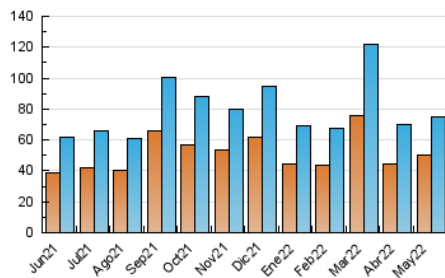

4.3 Per mesos

N. únics / Visites (x 1000)