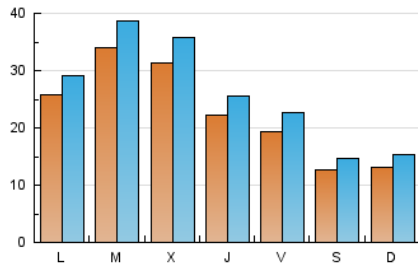

4. Gràfiques (Nacional i Internacional)

4.1 Per dia de la setmana (promig)

N. únics / Visites (x 100)