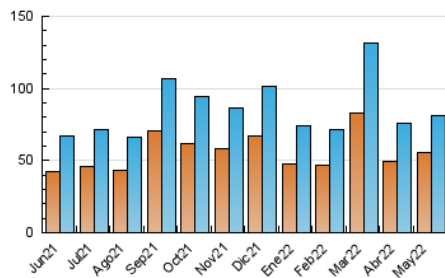

4.3 Per mesos

N. únics / Visites (x 1000)