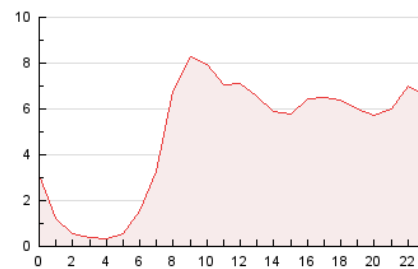

2. Seccions (Nacional)

	PÀGINES	%
HOME	15.246	13.02 %
RESTA	101.888	86.98 %

3. Per dia del mes (Nacional)

Dia	N. únics	Visites	Pàgines	Dia	N. únics	Visites	Pàgines	Dia	N. únics	Visites	Pàgines
1	976	1.105	1.837	11	3.851	4.384	6.297	21	894	1.053	1.752
2	1.995	2.270	3.885	12	2.481	2.872	4.492	22	1.045	1.234	1.892
3	2.083	2.364	4.544	13	2.071	2.511	3.932	23	2.367	2.633	3.841
4	2.314	2.632	4.594	14	1.468	1.728	2.676	24	4.541	5.135	7.500
5	2.039	2.368	3.672	15	1.341	1.560	2.582	25	3.133	3.540	5.258
6	1.905	2.195	3.342	16	2.320	2.686	4.263	26	2.209	2.520	3.850
7	1.043	1.181	1.905	17	2.498	2.934	4.433	27	1.740	1.999	3.214
8	1.119	1.284	1.994	18	1.899	2.237	3.464	28	1.233	1.407	2.191
9	2.392	2.728	4.579	19	1.456	1.703	2.859	29	1.574	1.826	2.711
10	4.609	5.254	7.473	20	1.336	1.610	2.726	30	2.823	3.181	5.363
								31	2.286	2.593	4.013

4. Gràfiques (Nacional)

4.1 Per dia de la setmana (promig)

N. únics / Visites (x 100)

Pàgines (x 100)

4.2 Per franja horària (promig)

Visites__ (x 1000)

Pàgines (x 1000)

4.3 Per mesos