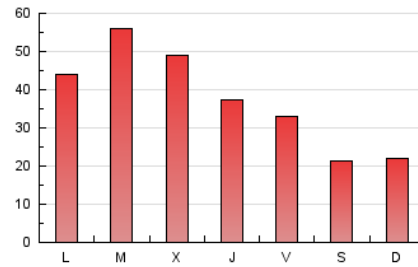

Pàgines (x 100)