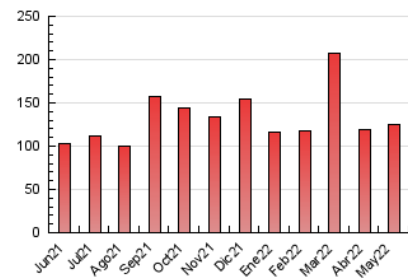

Pàgines (x 1000)