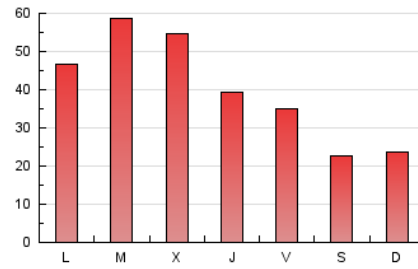

Pàgines (x 100)