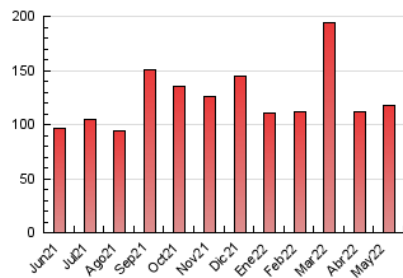

Pàgines (x 1000)