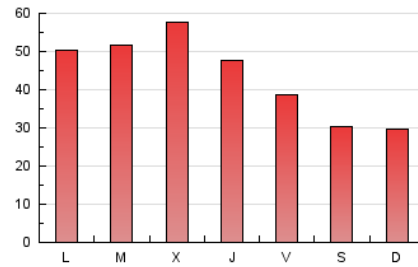

Pàgines (x 100)