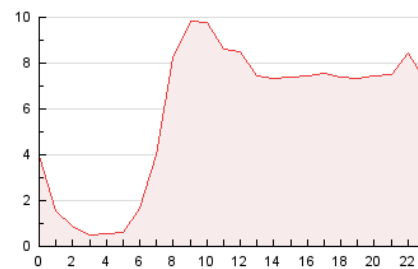

2. Seccions (Nacional i Internacional)

	PÀGINES	%
HOME	20.866	14.78 %
RESTA	120.327	85.22 %

3. Per dia del mes (Nacional i Internacional)

Dia	N. únics	Visites	Pàgines	Dia	N. únics	Visites	Pàgines	Dia	N. únics	Visites	Pàgines
1	2.727	3.228	4.868	11	2.971	3.551	5.619	21	2.808	3.213	5.143
2	2.356	2.766	4.168	12	2.599	3.140	4.954	22	1.781	2.045	3.161
3	3.014	3.522	5.709	13	2.313	2.710	4.094	23	1.492	1.695	2.561
4	2.370	2.708	4.043	14	2.176	2.509	3.880	24	1.914	2.110	3.154
5	3.175	3.793	6.076	15	1.506	1.697	2.537	25	2.662	3.036	4.699
6	2.850	3.336	5.383	16	1.713	1.934	2.872	26	2.436	2.783	4.427
7	1.963	2.275	3.755	17	4.017	4.843	7.379	27	2.581	3.147	4.531
8	1.979	2.220	3.439	18	4.047	4.727	7.321	28	2.209	2.525	3.704
9	1.962	2.252	3.696	19	5.126	5.921	8.780	29	1.403	1.570	2.316
10	3.194	3.699	6.377	20	3.485	4.056	6.199	30	1.420	1.587	2.516
								31	2.164	2.452	3.832

4. Gràfiques (Nacional i Internacional)

4.1 Per dia de la setmana (promig)

N. únics / Visites (x 100)

Pàgines (x 100)

4.2 Per franja horària (promig)

Visites (x 1000)

Pàgines (x 1000)

4.3 Per mesos