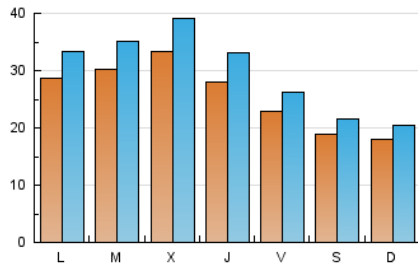

4. Gràfiques (Nacional i Internacional)

4.1 Per dia de la setmana (promig)

N. únics / Visites (x 100)