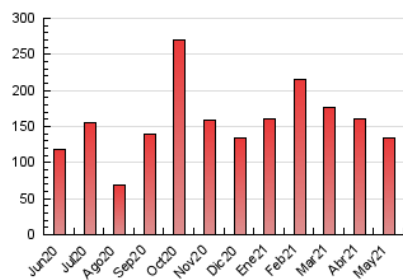

Pàgines (x 1000)