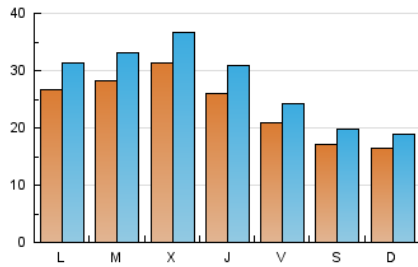

4. Gràfiques (Nacional)

4.1 Per dia de la setmana (promig)

N. únics / Visites (x 100)