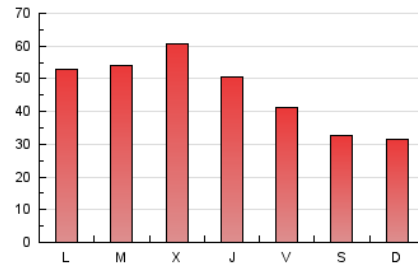

Pàgines (x 100)