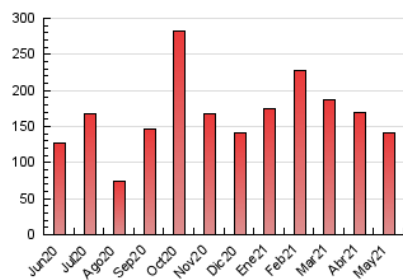

Pàgines (x 1000)