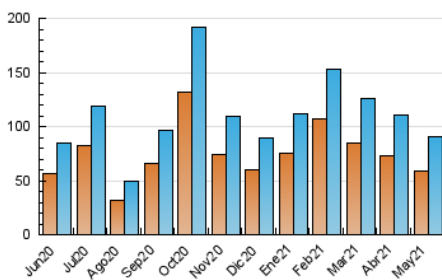

4.3 Per mesos

N. únics / Visites (x 1000)