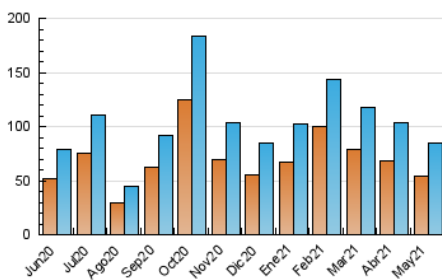

4.3 Per mesos

N. únics / Visites (x 1000)